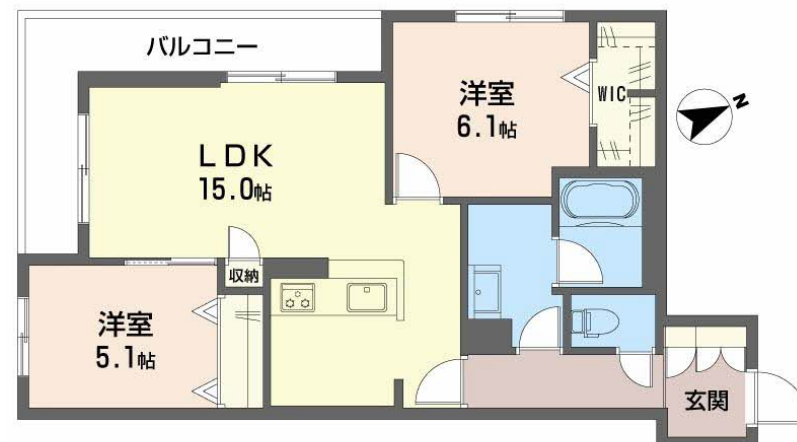

Sha Maison

積水ハウス品質のお部屋を シャーメゾン ショップ Shop

山陽電鉄本線

滝の茶屋駅 徒歩13分

モバイルで見る

2LDK
アパート

家賃 **106,000 円**

共益費等 8,500 円

敷金 30,000 円

契約一時金 220,000 円

積水ハウスの賃貸住宅 シャーメゾン

Sha Maison

**この物件の
オススメ
ポイント**

積水ハウスの賃貸住宅「シャーメゾン」です♪
発電した電気を使えて余った電気は売ることができるZEH住宅
／耐震性を表す指標の最高ランク「耐震等級3」を取得／外気
の影響を受けにくい省工・・・

この物件についている こだわり設備

- ZEH
- 耐震等級3
- 断熱等性能等級6
- 高遮音床システム
- 屋内共用廊下タイプ
- 宅配BOX
- IOT対応
- インターネット無料(WiFi付)
- 動画視聴サービス
- オートロック
- 防犯カメラ
- TVモニター付きインターホン

駐車場あり／CATV／インターネット対応／インターネット無料(Wi-Fi対応)／動画視聴サービス／オートロック・自動ドア／共用玄関ドア／宅配BOX／掲示板／ホテルライク／耐震等級3／階段灯／屋外共用水栓／駐輪場(屋根付き)／高遮音床システム「SHAI DD55」／防犯カメラ／消火器／植栽／LGBTQフレンドリー／高齢者対応可／街路灯／IOT対応／カラーモニター付ドアホン／対面キッチン／3口フラットコンロ／給湯器(追焚機能付)／エコジョーズ／給湯箇所(浴室・台所・洗面所)／バス・トイレ(セパレート)／24H換気システム／ユニットバス1418／浴室乾燥機

物件名	カーサ ピノ 5 0203号室	間取り	2LDK／洋室6.1 洋室5.1 LDK15 (帖)
アクセス	山陽電鉄本線 滝の茶屋駅 徒歩13分 山陽電鉄本線 東垂水駅 徒歩12分	専有面積 / 向き	63.17㎡ / 南 (角部屋)
所在地	兵庫県神戸市垂水区東垂水2丁目1304-1	築年月 / 構造	2026年9月下旬 / 軽量鉄骨・2階-2階建
ランドマーク	-	入居 / 契約期間	2026年10月上旬 / 2年
		駐車場	駐車場空有り / 月9900円

入居諸条件備考

内覧・契約については、貸主の指定する仲介業者を介して行いますので、所定の仲介手数料が必要となります。
／契約一時金は契約時に借主より貸主に支払われ返還されないお金です。／24時間365日緊急時対応受付物件
；専用部分内の住まいのトラブルは「シャーメゾンライフSUPPORT24」(月額1,320円税込)にご加入
いただけます。／ご入居にかかる諸費用として、クリーニング特約料(初回契約時)44,000円(税込)、スマート
ロック設定費用16,500円が必要。／火災保険へのご加入が条件となります。※ご入居中は、借家人賠償
責任保険・個人賠償責任保険が付帯された火災保険へのご加入が必要です。積水ハウス不動産グループでは、
万一の事故の際、グループが連携して迅速に対応できる「シャーメゾンライフGUARD」(*)へのご加入を
推奨しております。*保険契約の取扱代理店は、積水ハウスシャーメゾンPM関西(株)および積水ハウスシャ
ーメゾンパートナーズ(株)となります。／積水ハウスシャーメゾンパートナーズの保証人不要プラン『らくらくパ
ートナー』にご加入が必要です。[新規契約時]事務手数料:33,000円(税込)、[毎月]保証料:月額賃
料等の2% / 諸費用及びその他契約費用は別途打合せ / 更新料:新賃料の1ヶ月分

No.001183500203

※消費税は10%として計算しています。※掲載されている図面・写真等は、作成方法や撮影方法・時期などにより実際とは異なる場合があります。※家具や車などは、配置のイメージであり、賃貸物件に付属しておりません(家具家電付き等の表示があるものを除く)。

ポイントがたまる
住んでいるだけでポイントが貯まり、
住替え時に家賃が最大3ヶ月分無料に!

らくらくパートナー
気分も手間もお財布も、らくらく。
保証人不要のらくらくパートナー

積水ハウスシャーメゾンPM関西株式会社 神戸賃貸営業所
TEL:078-242-8441
FAX: 078-242-8180
兵庫県神戸市中央区小野柄通7丁目1番1号日本生命三宮駅前ビル3階
免許番号: 国土交通大臣(1)第10779号
所属団体: (公社)首都圏不動産公正取引協議会 / (公財)日本賃貸住宅管
理協会

取引形態
貸主