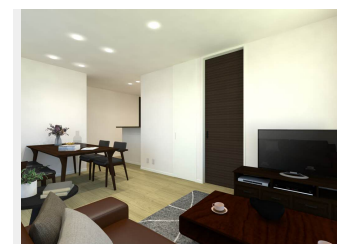

Sha Maison

積水ハウス品質のお部屋を シャーメゾン ショップ Shop

山陽電鉄本線

滝の茶屋駅 徒歩13分

モバイルで見る

2LDK
アパート

家賃 **106,000 円**

共益費等 8,500 円

敷金 30,000 円

契約一時金 220,000 円

積水ハウスの賃貸住宅 シャーメゾン

Sha Maison

**この物件の
オススメ
ポイント**

積水ハウスの賃貸住宅「シャーメゾン」です♪
発電した電気を使えて余った電気は売ることができるZEH住宅
／耐震性を表す指標の最高ランク「耐震等級3」を取得／外気
の影響を受けにくい省工・・・

この物件についている こだわり設備

- ZEH
- 耐震等級3
- 断熱等性能等級6
- 高遮音床システム
- 屋内共用廊下タイプ
- 宅配BOX
- IOT対応
- インターネット無料(WiFi付)
- 動画視聴サービス
- オートロック
- 防犯カメラ
- TVモニター付きインターホン

駐車場あり／CATV／インターネット対応／インターネット無料(Wi-Fi対応)／動画視聴サービス／オートロック・自動ドア／共用玄関ドア／宅配BOX／掲示板／ホテルライク／耐震等級3／階段灯／屋外共用水栓／駐輪場(屋根付き)／高遮音床システム「SHAI DD55」／防犯カメラ／消火器／植栽／LGBTQフレンドリー／高齢者対応可／街路灯／IOT対応／カラーモニター付ドアホン／対面キッチン／3口フラットコンロ／給湯器(追焚機能付)／エコジョーズ／給湯箇所(浴室・台所・洗面所)／バス・トイレ(セパレート)／24H換気システム／ユニットバス1418／浴室乾燥機

物件名	カーサ ピノ 5 0203号室	間取り	2LDK／洋室6.1 洋室5.1 LDK15 (帖)
アクセス	山陽電鉄本線 滝の茶屋駅 徒歩13分 山陽電鉄本線 東垂水駅 徒歩12分	専有面積 / 向き	63.17㎡ / 南 (角部屋)
所在地	兵庫県神戸市垂水区東垂水2丁目1304-1	築年月 / 構造	2026年9月下旬 / 軽量鉄骨・2階-2階建
ランドマーク	-	入居 / 契約期間	2026年10月上旬 / 2年
		駐車場	駐車場空有り / 月9900円

入居諸条件備考

内覧・契約については、貸主の指定する仲介業者を介して行いますので、所定の仲介手数料が必要となります。
／契約一時金は契約時に借主より貸主に支払われ返還されないお金です。／24時間365日緊急時対応受付物件
；専用部分内の住まいのトラブルは「シャーメゾンライフSUPPORT24」(月額1,320円税込)にご加入
いただけます。／ご入居にかかる諸費用として、クリーニング特約料(初回契約時)44,000円(税込)、スマート
ロック設定費用16,500円が必要。／火災保険へのご加入が条件となります。※ご入居中は、借家人賠償
責任保険・個人賠償責任保険が付帯された火災保険へのご加入が必要です。積水ハウス不動産グループでは、
万一の事故の際、グループが連携して迅速に対応できる「シャーメゾンライフGUARD」(*)へのご加入を
推奨しております。*保険契約の取扱代理店は、積水ハウスシャーメゾンPM関西(株)および積水ハウスシャ
ーメゾンパートナーズ(株)となります。／積水ハウスシャーメゾンパートナーズの保証人不要プラン『らくらくパ
ートナー』にご加入が必要です。[新規契約時]事務手数料:33,000円(税込)、[毎月]保証料:月額賃
料等の2% / 諸費用及びその他契約費用は別途打合せ / 更新料:新賃料の1ヶ月分

No.001183500203

※消費税は10%として計算しています。※掲載されている図面・写真等は、作成方法や撮影方法・時期などにより実際とは異なる場合があります。※家具や車などは、配置のイメージであり、賃貸物件に付属しておりません(家具家電付き等の表示があるものを除く)。

ポイントがたまる
住んでいるだけでポイントが貯まり、
住替え時に家賃が最大3ヶ月分無料に!

らくらくパートナー
気分も手間もお財布も、らくらく。
保証人不要のらくらくパートナー

積水ハウスシャーメゾンPM関西株式会社 神戸賃貸営業所
TEL:078-242-8441
FAX: 078-242-8180
兵庫県神戸市中央区小野柄通7丁目1番1号日本生命三宮駅前ビル3階
免許番号: 国土交通大臣(1)第10779号
所属団体: (公社)首都圏不動産公正取引協議会 / (公財)日本賃貸住宅管
理協会

取引形態
貸主