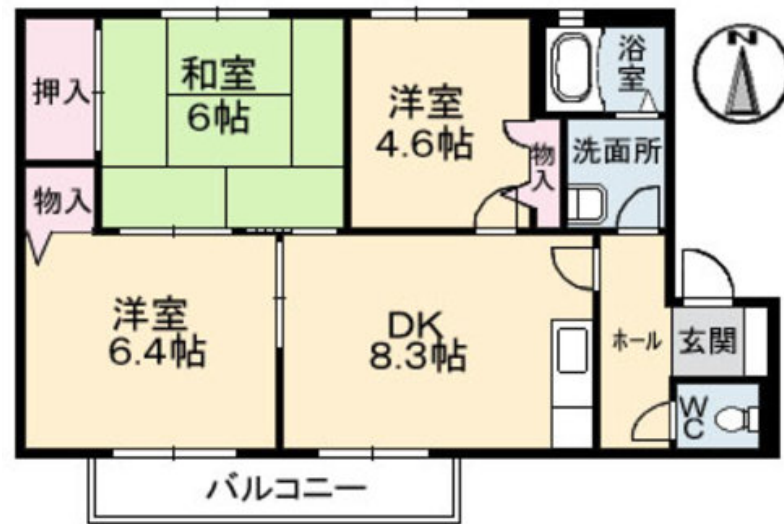

この物件の
**オススメ
ポイント**

【積水ハウスのシャーメゾン】インターネット無料設備 (Wi-Fi対応) 完備! モニターホン・洗面化粧台・エアコン新設! 府中北小学校まで徒歩10分! 2Fのお部屋は丘上につき眺望良好です...

この物件についている **こだわり設備**

- インターネット無料(WiFi付)
- TVモニター付きインターホン
- 温水洗浄便座
- エアコン

駐車場あり / BS / 駐輪場 (屋根付き) / インターネット無料 (Wi-Fi対応) / 電話配管有 / バルコニー / エアコン / トイレ (温水洗浄便座) / カラーモニター付ドアホン / 玄関鍵 (オプナス) / 洗濯機置場 (室内)

積水ハウスの賃貸住宅 シャーメゾン
Sha Maison

物件名	デミーオ城ヶ丘 A0202号室	間取り	3DK/-
アクセス	バス、城ヶ丘入口 バス停 徒歩9分 JR芸備線 矢賀駅 徒歩26分	専有面積 / 向き	57.81㎡ / 南
所在地	広島県安芸郡府中町城ヶ丘 3-3-2	築年月 / 構造	1997年1月上旬 / 軽量鉄骨・2階-2階建
ランドマーク	●道隆寺 / 距離90m	入居 / 契約期間	2024年5月上旬 / 2年
		駐車場	駐車場無料 / 舗装白線引