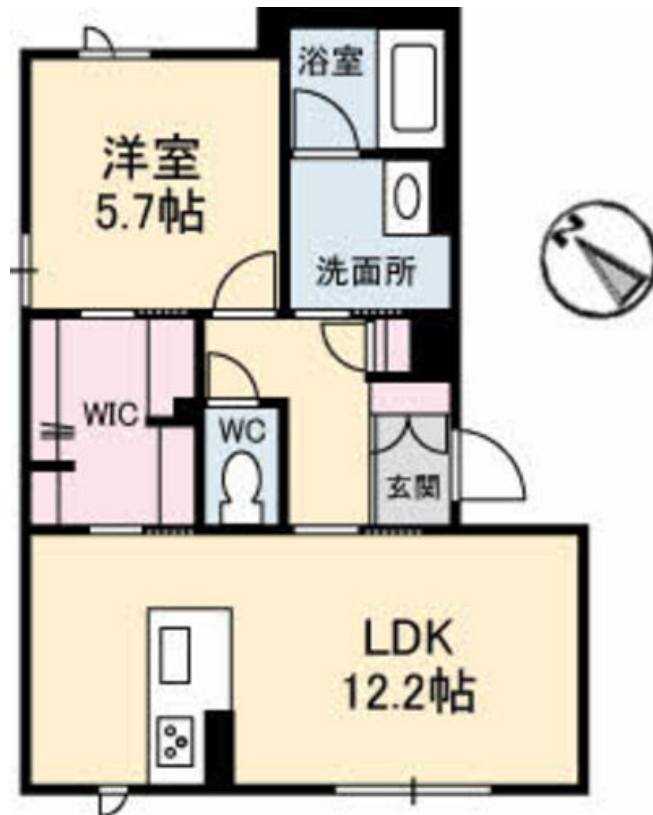

Sha Maison

積水ハウス品質のお部屋を シャーメゾン ショップ Shop

中国バス

バス 南消防署 下車 徒歩3分

モバイルで見る

1LDK
マンション

家賃 **74,000 円**

共益費等 3,500 円

敷金 0 ヶ月

礼金 1 ヶ月

積水ハウスの賃貸住宅 シャーメゾン

Sha Maison

この物件の
オススメ
ポイント

防犯カメラ付賃貸マンション！ インターネット・Wi-Fi無料☆入居後6ヶ月間、U-NEXT動画コンテンツ視聴無料特典付き♪オンリーワン沖野上店まで約200m/ウォンツ福山野上店まで・・・

この物件についている こだわり設備

- 宅配BOX
- インターネット無料(WiFi付)
- TVモニター付きインターホン
- オートロック
- 防犯カメラ
- 対面キッチン
- 対面キッチン
- コンロ
- IHクッキングヒーター
- 給湯設備
- 追い焚き給湯
- 浴室乾燥機
- 洗髪洗面台

駐車場あり/BS/インターネット無料(Wi-Fi対応)/オートロック・自動ドア/宅配BOX/ゴミ集積場(敷地内)/駐輪場(屋根付き)/防犯カメラ/LGBTQフレンドリー/共聴アンテナ/玄関鍵(①キー②ロック)/玄関鍵(オプナス)/給湯箇所(浴室・台所・洗面所)/カラーモニター付ドアホン/対面キッチン/IHクッキングヒーター/給湯器(追焚機能付)/バス・トイレ(セパレート)/浴室乾燥機/洗髪洗面化粧台/室内物干し/トイレ(温水洗浄便座)/エアコン/複層ガラス/フローリング/雨戸/バルコニー/ウォークインクローゼット/全身ミラー/アクセントク

物件名 バーディアベレオ A0102号室
アクセス バス、南消防署 バス停 徒歩3分
所在地 広島県福山市沖野上町5丁目20-4
ランドマーク ●エフピコアリーナふくやま/距離480m

間取り 1LDK/-
専有面積/向き 49.53㎡/南西
築年月/構造 2021年3月中旬/重量鉄骨・1階-3階建
入居/契約期間 2024年4月下旬/2年
駐車場 駐車場空有り/舗装白線引/月3300円

入居諸条件備考

内覧・契約については、貸主の指定する仲介業者を介して行いますので、所定の仲介手数料が必要となります。/更新料30,000円 シャーメゾンライフSUPPORT24(月額880円税込)へ別途加入要/上記入居諸条件以外に、鍵販売手数料(初回契約時)16,500円(税込)、クリーニング特約料(初回契約時)49,500円(税込)が必要です。/火災保険へのご加入が条件となります。*ご入居中は、借家人賠償責任保険・個人賠償責任保険が付帯された火災保険へのご加入が必要となります。積水ハウス不動産グループでは、万一の事故の際、グループが連携して迅速に対応できる「シャーメゾンライフGUARD」(*)へのご加入を推奨しております。*保険契約の取扱代理店は、積水ハウス不動産中国四国(株)および積水ハウス不動産パートナーズ(株)となります。/積水ハウス不動産パートナーズの保証人不要プラン『らくらくパートナー』に加入が必要です。[新規契約時]事務手数料:33,000円(税込)、[毎月]保証料:月額賃料等の2%/諸費用及び、契約に要する費用は別途打合せ/更新料:30,000円

※消費税は10%として計算しています。※掲載されている図面・写真等は、作成方法や撮影方法・時期などにより実際とは異なる場合があります。※家具や車などは、配置のイメージであり、賃貸物件に付属していません(家具家電付き等の表示があるものを除く)。

ポイントがたまる
住んでいるだけでポイントが貯まり、
住替え時に家賃が最大3ヶ月分無料に!

らくらくパートナー
気分も手間もお財布も、らくらく。
保証人不要のらくらくパートナー

積水ハウス不動産中国四国株式会社福山賃貸営業所

TEL:084-921-6241
FAX: 084-921-9545

広島県福山市松浜町3丁目7番38号 ローズベレオ緑町公園1F
免許番号: 国土交通大臣(11)第3122号
所属団体: (公社)広島県宅地建物取引業協会/中国地区不動産公正取引協議会/(一社)不動産流通経営協会

取引形態
貸主