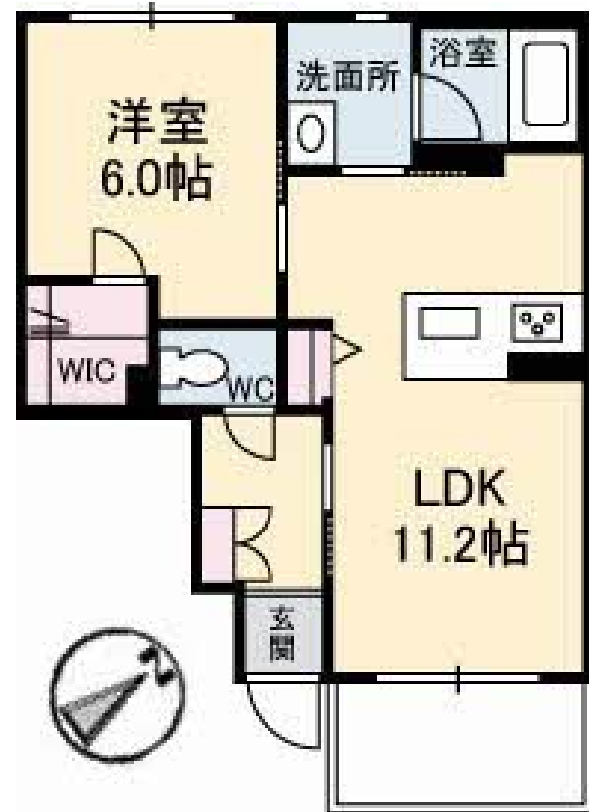

# Sha Maison

積水ハウス品質のお部屋を シャーメゾン ショップ Shop

中国バス

バス 新涯町六丁目 下車 徒歩7分

モバイルで見る

**1LDK**  
アパート

家賃 **63,000 円**

共益費等 4,000 円

敷金 0 ヶ月

礼金 63,000 円

駐車場 無料

積水ハウスの賃貸住宅 シャーメゾン

Sha Maison

この物件の  
オススメ  
ポイント

新涯エリア・シャーメゾン募集開始♪

上階からの音を大幅に抑える高遮音床システム「シャイド」を採用／インターネットが無料で入居後すぐに使えます／防犯カメラが設置されている物件です／室・・・

物件名 Dear Court 新涯 A0102号室

アクセス バス、新涯町六丁目 バス停 徒歩7分

所在地 広島県福山市新涯町 6丁目9-7

ランドマーク ●誠之中学校／距離400m

間取り 1LDK / LDK 11.2 洋室6 (帖)

専有面積 / 向き 42.56㎡ / 南東

築年月 / 構造 2020年11月中旬 / 軽量鉄骨・1階-2階建

入居 / 契約期間 2026年7月下旬 / 2年