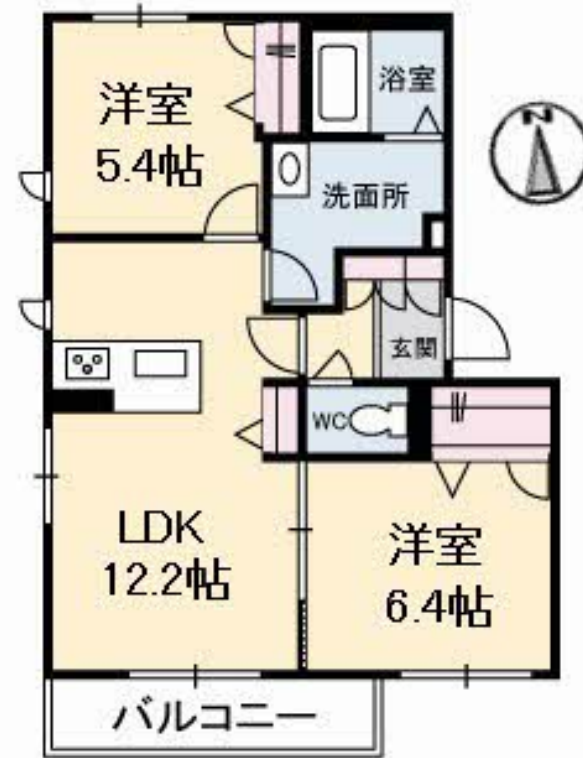

Sha Maison

積水ハウス品質のお部屋を シャーメゾン ショップ Shop

J R山陽本線

大門駅 徒歩8分

モバイルで見る

2LDK
マンション

家賃 **78,000 円**

共益費等 4,000 円

敷金 0 ヶ月

礼金 78,000 円

この物件の
オススメ
ポイント

大門エリア・シャーメゾン募集開始♪

上階からの音を大幅に抑える高遮音床システム「シャイド」を採用／インターネットが無料で入居後すぐに使えます／エントランスに「オートロック」を採用／・・・

この物件についている **こだわり設備**

- 高遮音床システム
- インターネット無料(WiFi付)
- オートロック
- しゃ熱断熱複層ガラス
- 浴室乾燥機
- 追い焚き給湯
- エアコン
- IHクッキングヒーター
- 室内物干
- コンロ
- 給湯設備
- 洗髪洗面台

積水ハウスの賃貸住宅 シャーメゾン

Sha Maison

物件名 グランベレオ大門 A0102号室

アクセス J R山陽本線 大門駅 徒歩8分

所在地 広島県福山市大門町 1丁目38番14

ランドマーク ● J A福山市 大津野支店／距離61m

間取り 2LDK／洋室5.4 洋室6.4 LDK12.2 (帖)

専有面積 / 向き 56.9㎡ / 南西