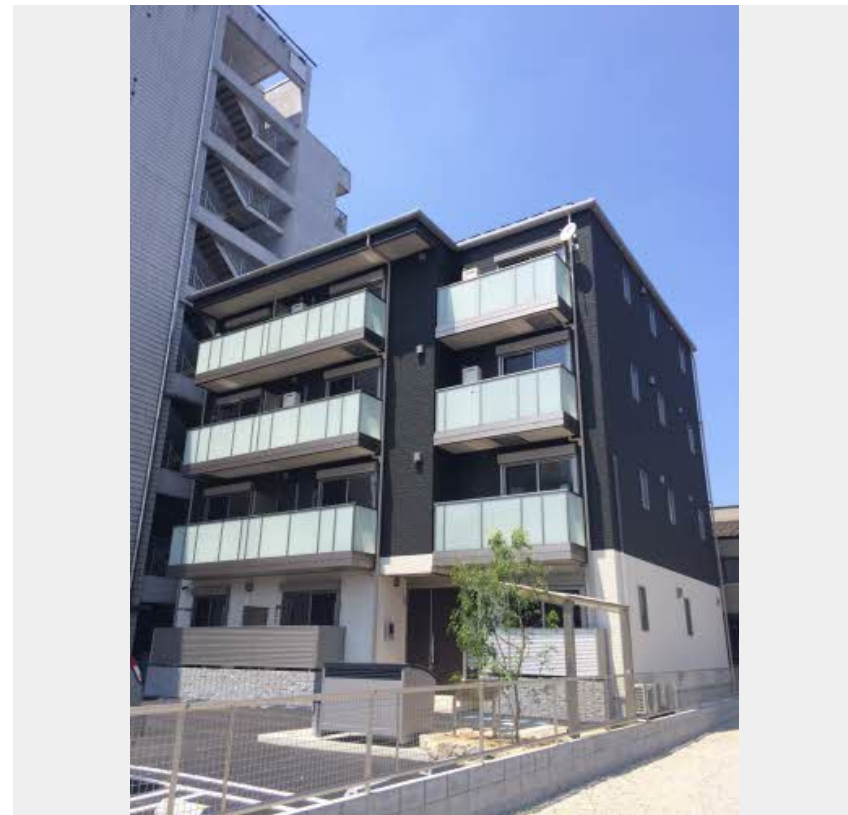

Sha Maison

積水ハウス品質のお部屋を シャーメゾン ショップ Shop

J R山陽新幹線

福山駅 徒歩11分

モバイルで見る

1LDK
マンション

家賃 76,000 円

共益費等 5,000 円

敷金 2ヶ月

礼金 1ヶ月

積水ハウスの賃貸住宅 シャーメゾン

Sha Maison

この物件の
オススメ
ポイント

インターネット無料 (Wi-Fi仕様) ☆高遮音床『シャイド55』搭載物件♪/ペット可能物件 (小型犬or猫どちらか1匹) ※敷金+1ヶ月! オートロック、防犯カメラ付き物件 ☆/セブンイレブ...

この物件についている こだわり設備

- 高遮音床システム
- インターネット無料(WiFi付)
- TVモニター付きインターホン
- オートロック
- 防犯カメラ
- ペット相談可
- コンロ
- 洗髪洗面台
- 室内物干
- 温水洗浄便座
- エアコン
- フローリング付

物件名	エトワール御船 203号室	間取り	1LDK/LDK9.4 洋室5.6 (帖)
アクセス	J R山陽新幹線 福山駅 徒歩11分 バス、南本通り バス停 徒歩2分	専有面積 / 向き	37.25㎡ / 南西
所在地	広島県福山市御船町1丁目13-21- (号室)	築年月 / 構造	2015年7月下旬 / 鉄骨・2階-4階建
ランドマーク	●福山東警察署御船町交番 / 距離71m	入居 / 契約期間	2024年6月上旬 / 2年
		駐車場	駐車場空有り / 舗装白線引 / 月15400円