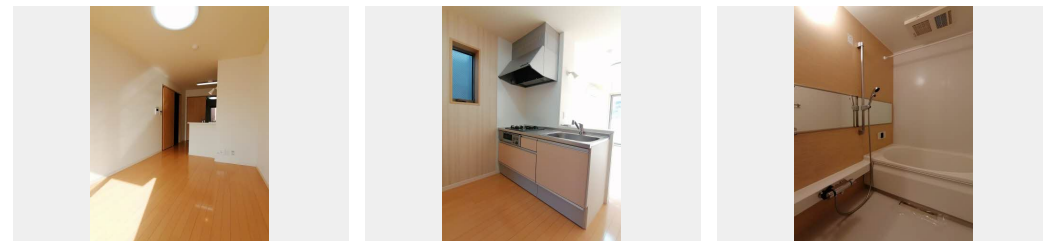

敷金 2ヶ月

礼金 1ヶ月

積水ハウスの賃貸住宅 シャーメゾン

Sha Maison

この物件の
オススメ
ポイント

インターネット無料 (Wi-Fi仕様) ☆高遮音床『シャイド55』搭載物件♪/ペット可能物件 (小型犬or猫どちらか1匹) ※敷金+1ヶ月! オートロック、防犯カメラ付き物件 ☆/セブンイレブ...

この物件についている こだわり設備

- 高遮音床システム
- インターネット無料(WiFi付)
- TVモニター付きインターホン
- オートロック
- 防犯カメラ
- ペット相談可
- コンロ
- 洗髪洗面台
- 室内物干
- 温水洗浄便座
- エアコン
- フローリング付

駐車場あり/インターネット無料 (Wi-Fi対応) /ペット相談可 (犬・猫可) /オートロック/ゴミ集積場 (敷地内) /防犯カメラ/高遮音床システム「SHAI DD55」/駐輪場 (屋根付き) /LGBTQフレンドリー/コンロ/玄関鍵 (①キー②ロック) /給湯箇所 (浴室・台所・洗面所) /カラーモニター付ドアホン/トイレ (温水洗浄便座) /バス・トイレ (セパレート) /洗髪洗面化粧台/室内物干し/エアコン/複層ガラス/フローリング/洗濯機置場 (室内)