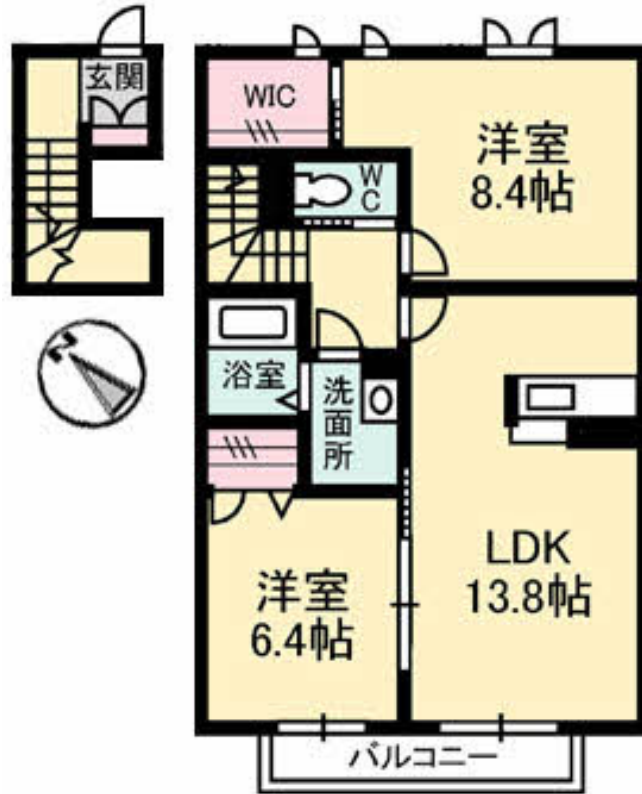

Sha Maison

積水ハウス品質のお部屋を シャーメゾン ショップ Shop

中国バス

バス 多治米二丁目 下車 徒歩5分

📱 モバイルで見る

2LDK
アパート

家賃 **78,000 円**

共益費等 4,000 円

敷金 0 ヶ月

礼金 78,000 円

積水ハウスの賃貸住宅 シャーメゾン

Sha Maison

この物件の
オススメ
ポイント

多治米エリア・シャーメゾン募集開始♪

上階からの音を大幅に抑える高遮音床システム「シャイド」を採用/街並みに調和する緑豊かな敷地計画「シャーメゾンガーデンズ」を採用/宅配ボックス付・・・

この物件についている **こだわり設備**

物件名 ガーデンズ多治米 A棟 A203号室

アクセス バス、多治米二丁目 バス停 徒歩5分

所在地 広島県福山市多治米町3丁目16-9

ランドマーク ●福山多治米郵便局/距離97m

間取り 2LDK/LDK13.8 洋室8.4 洋室6.4 (帖)

専有面積/向き 71.45㎡/南西

築年月/構造 2013年9月上旬/軽量鉄骨・2階-2階建

入居/契約期間 2026年7月中旬/2年