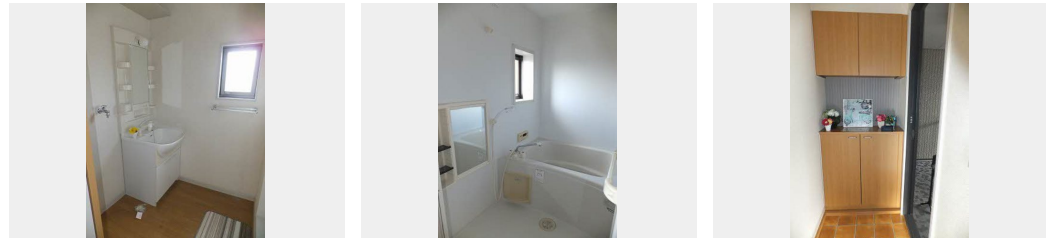

敷金 1ヶ月

礼金 1ヶ月

積水ハウスの賃貸住宅 シャーメゾン

Sha Maison

この物件の
オススメ
ポイント

インターネット無料、Wi-Fi完備☆入居後6ヶ月間、
U-NEXT動画コンテンツ視聴無料特典付き♪/エアコン、
温水洗浄便座、室内物干付物件！/ひまわり多治米店まで
100m！/ディオ福・・・

この物件についている こだわり設備

駐車場あり/BS/インターネット無料(Wi-Fi対応)/駐輪場(屋根付き)/ゴミ集積場(敷地内)/インターホン/電話配管有/バス・トイレ(セパレート)/エアコン/雨戸/バルコニー/トイレ(温水洗浄便座)/室内物干し/玄関鍵(オプナス)/洗濯機置場(室内)

物件名 バリュージュ A棟 A0201号室

アクセス バス、多治米町4丁目バス停 徒歩2分

所在地 広島県福山市多治米町4丁目7-45

ランドマーク ●福山多治米郵便局/距離250m

間取り 2DK/-

専有面積/向き 43.01㎡/南

築年月/構造 2001年3月下旬/軽量鉄骨・2階-2階建

入居/契約期間 2024年5月中旬/2年