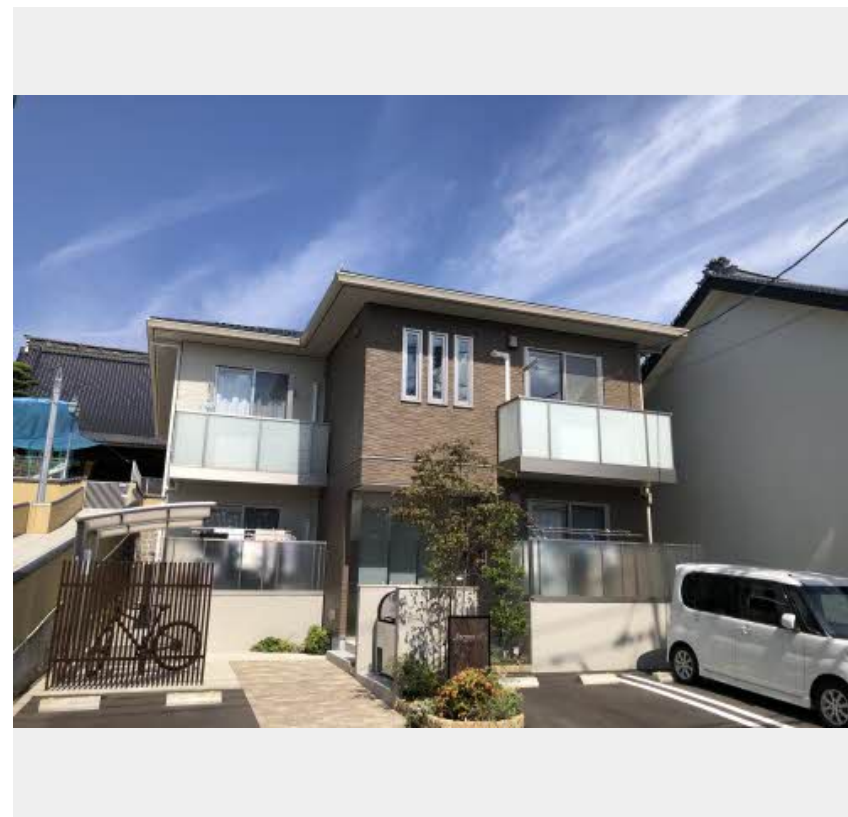

Sha Maison

積水ハウス品質のお部屋を シャーメゾン ショップ Shop

J R山陽本線

海田市駅 徒歩9分

モバイルで見る

1LDK
アパート

家賃 **76,000 円**

共益費等 **3,500 円**

敷金 **0 ヶ月**

礼金 **2 ヶ月**

この物件の
**オススメ
ポイント**

<積水ハウスがお届けするシャーメゾン> 安芸区船越にお馴染みのプロニュー登場！今回はオートロック・宅配BOXなど嬉しい要素をプラス/もちろん全戸駐車場完備/無料インターネット「Wi-Fi」

この物件についている **こだわり設備**

- 宅配BOX
- オートロック
- 追い焚き給湯
- しゃ熱断熱複層ガラス
- 防犯ガラス
- 浴室乾燥機
- インターネット無料(WiFi付)
- 対面キッチン
- 洗髪洗面台
- TVモニター付きインターホン
- 給湯設備
- 温水洗浄便座

積水ハウスの賃貸住宅 シャーメゾン
Sha Maison

| | | | |
|--------|----------------------|-----------|-------------------------|
| 物件名 | お問合せ番号：2006072 | 間取り | 1LDK/- |
| アクセス | J R山陽本線 海田市駅 徒歩9分 | 専有面積 / 向き | 45.32㎡ / 東 |
| 所在地 | 広島県広島市安芸区船越4丁目4-16 | 築年月 / 構造 | 2021年4月中旬 / 軽量鉄骨・2階-2階建 |
| ランドマーク | ●安芸区民文化センター / 距離500m | 入居 / 契約期間 | 即時 / 2年 |
| | | 駐車場 | 駐車場空あり / 舗装白線引 / 月9900円 |