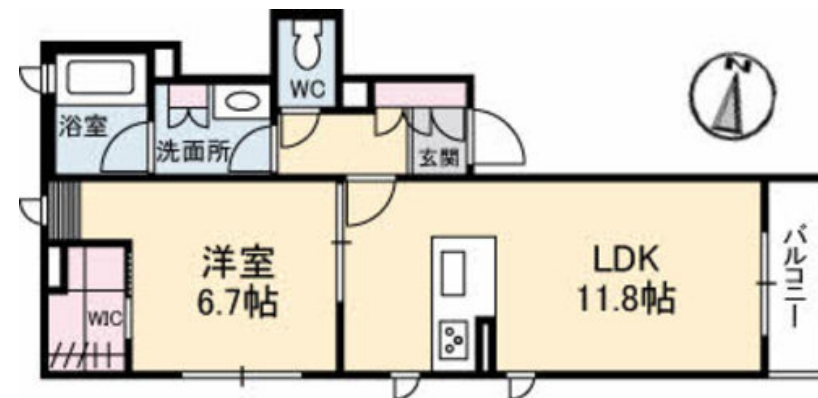

Sha Maison

積水ハウス品質のお部屋を シャーメゾン ショップ Shop

J R山陽本線

海田市駅 徒歩9分

モバイルで見る

1LDK
アパート

家賃 **76,000 円**

共益費等 **3,500 円**

敷金 **0 ヶ月**

礼金 **2 ヶ月**

この物件の
**オススメ
ポイント**

<積水ハウスがお届けするシャーメゾン> 安芸区船越にお馴染みのプロニュー登場！今回はオートロック・宅配BOXなど嬉しい要素をプラス/もちろん全戸駐車場完備/無料インターネット「Wi-Fi」

この物件についている **こだわり設備**

- 宅配BOX
- オートロック
- 追い焚き給湯
- しゃ熱断熱複層ガラス
- 防犯ガラス
- 浴室乾燥機
- インターネット無料(WiFi付)
- 対面キッチン
- 洗髪洗面台
- TVモニター付きインターホン
- 給湯設備
- 温水洗浄便座

駐車場あり/インターネット無料(Wi-Fi対応)/BS/オートロック・自動ドア/宅配BOX/ゴミ集積場(敷地内)/駐輪場(屋根付き)/LGBTQフレンドリー/玄関鍵(①キー②ロック)/給湯箇所(浴室・台所・洗面所)/モニター付ドアホン/カラーモニター付ドアホン/マルチメディア配管有/電話配管有/システムキッチン/対面キッチン/給湯器(追焚機能付)/ユニットバス1418/24H換気システム/浴室乾燥機(暖房乾燥)/洗髪洗面化粧台/物干し/トイレ(暖房洗浄便座)/トイレ(暖房機能付便座)/エアコン/クーラースリーブ有/しゃ熱断熱複層ガラス/防犯

積水ハウスの賃貸住宅 シャーメゾン
Sha Maison

物件名	お問合せ番号：2006072	間取り	1LDK/-
アクセス	J R山陽本線 海田市駅 徒歩9分	専有面積 / 向き	45.32㎡ / 東
所在地	広島県広島市安芸区船越4丁目4-16	築年月 / 構造	2021年4月中旬 / 軽量鉄骨・2階-2階建
ランドマーク	●安芸区民文化センター / 距離500m	入居 / 契約期間	即時 / 2年
		駐車場	駐車場空あり / 舗装白線引 / 月9900円

※消費税は10%として計算しています。※掲載されている図面・写真等は、作成方法や撮影方法・時期などにより実際とは異なる場合があります。※家具や車などは、配置のイメージであり、賃貸物件に付属していません(家具家電付き等の表示があるものを除く)。

入居諸条件備考

内覧・契約については、貸主の指定する仲介業者を介して行いますので、所定の仲介手数料が必要となります。
/更新料30,000円 シャーメゾンライフSUPPORT24(月額880円税込)へ別途加入要/上記入居諸条件以外に、鍵販売手数料(初回契約時)18,700円(税込)、クリーニング特約料(初回契約時)49,500円(税込)が必要です。/火災保険へのご加入が条件となります。*ご入居中は、借家人賠償責任保険・個人賠償責任保険が付帯された火災保険へのご加入が必要となります。積水ハウス不動産グループでは、万一の事故の際、グループが連携して迅速に対応できる「シャーメゾンライフGUARD」(*)へのご加入を推奨しております。*保険契約の取扱代理店は、積水ハウス不動産中国四国(株)および積水ハウス不動産パートナーズ(株)となります。
/積水ハウス不動産パートナーズの保証人不要プラン『らくらくパートナー』に加入が必要です。[新規契約時]事務手数料：33,000円(税込)、[毎月]保証料：月額賃料等の2%/諸費用及び、契約に要する費用は別途打合せ/更新料：30,000円

ポイントがたまる
住んでいるだけでポイントが貯まり、住替え時に家賃が最大3ヶ月分無料に!

らくらくパートナー
気分も手間もお財布も、らくらく。保証人不要のらくらくパートナー

積水ハウス不動産中国四国株式会社広島賃貸営業所
TEL:082-249-2103
FAX: 082-545-1583

広島県広島市中区小町1-25
免許番号：国土交通大臣(11)第3122号
所属団体：(公社)広島県宅地建物取引業協会/中国地区不動産公正取引協議会/(一社)不動産流通経営協会

取引形態
貸主