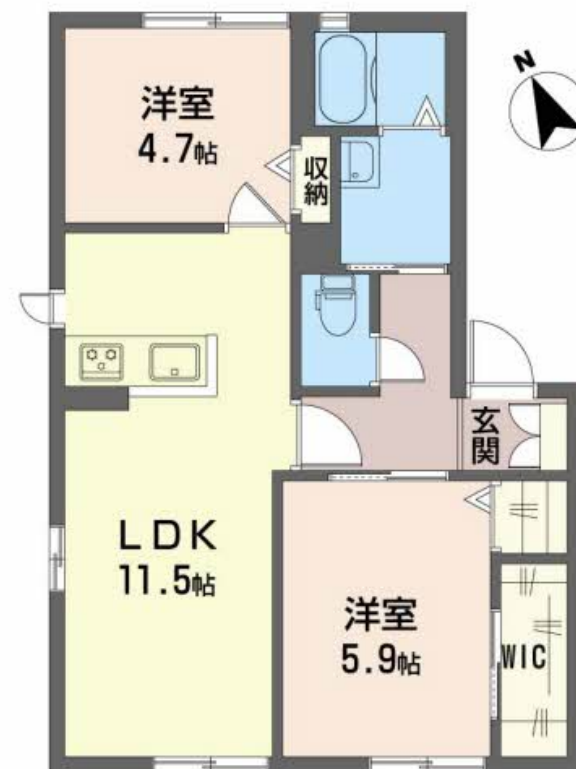

Sha Maison

積水ハウス品質のお部屋を シャーメゾン ショップ Shop

J R 芸備線

下深川駅 徒歩1分

モバイルで見る

2LDK
アパート

家賃 **59,000 円**

共益費等 3,000 円

敷金 0 ヶ月

礼金 1 ヶ月

駐車場 無料

この物件の
オススメ
ポイント

☆ J R 芸備線下深川駅まで徒歩1分(80m)とアクセス良好です☆ 11.4帖の広々LDKで快適なアパートライフを♪

この物件についている **こだわり設備**

- インターネット 無料(WiFi付)
- TVモニター付き インターホン
- 対面キッチン
- 対面キッチン
- コンロ
- コンロ
- 3口コンロ
- 室内物干
- 温水洗浄便座
- エアコン
- エアコン
- フローリング付
- 専用庭
- WIC
- WIC・納戸
- 大型収納

物件名 SERENA深川 A0102号室
アクセス J R 芸備線 下深川駅 徒歩1分
所在地 広島県広島市安佐北区深川3丁目26-10
ランドマーク ● J R 芸備線 下深川駅 / 距離80m

間取り 2LDK / LDK 11.5 洋室5.9 洋室4.7 (帖)
専有面積 / 向き 52.54㎡ / 南西
築年月 / 構造 2002年12月中旬 / 軽量鉄骨・1階-2階建
入居 / 契約期間 即時 / 2年
駐車場 駐車場無料 / 舗装白線引