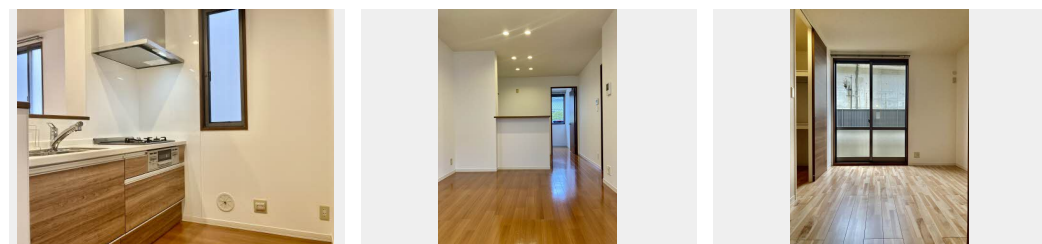

敷金 0 ヶ月

礼金 1 ヶ月

駐車場 無料

この物件の
オススメ
ポイント

☆ J R 芸備線下深川駅まで徒歩1分(80m)とアクセス良好です☆ 11.4帖の広々LDKで快適なアパートライフを♪

この物件についている **こだわり設備**

- インターネット 無料(WiFi付)
- TVモニター付き インターホン
- 対面キッチン
- 対面キッチン
- コンロ
- コンロ
- 3口コンロ
- 室内物干
- 温水洗浄便座
- エアコン
- エアコン
- フローリング付
- 専用庭
- WIC
- WIC・納戸
- 大型収納

積水ハウスの賃貸住宅 シャーメゾン

Sha Maison

駐車場あり / TVアンテナ / 共聴アンテナ / L G B T Qフレンドリー / インターネット無料 (Wi-Fi対応) / 電話配管有 / 対面キッチン / バス・トイレ (セパレート) / フローリング / バルコニー / 専用庭 / 洗濯機置場 (室内) / 玄関鍵 (オプナス) / エアコン / 室内物干し / トイレ (温水洗浄便座) / カラーモニター付ドアホン / 高齢者対応可 / ウォークインクローゼット / 3口コンロ / 照明器具

物件名 SERENA深川 A0102号室
アクセス J R 芸備線 下深川駅 徒歩1分
所在地 広島県広島市安佐北区深川3丁目26-10
ランドマーク ● J R 芸備線 下深川駅 / 距離80m

間取り 2LDK / LDK 11.5 洋室5.9 洋室4.7 (帖)
専有面積 / 向き 52.54㎡ / 南西
築年月 / 構造 2002年12月中旬 / 軽量鉄骨・1階-2階建
入居 / 契約期間 即時 / 2年
駐車場 駐車場無料 / 舗装白線引