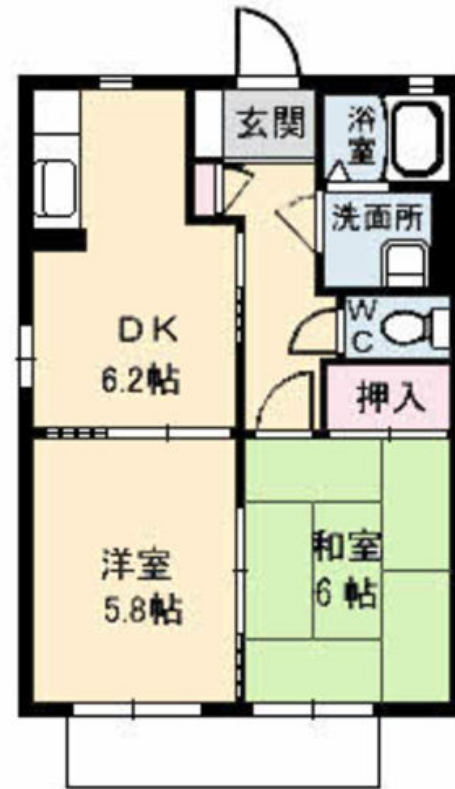

Sha Maison

積水ハウス品質のお部屋を シャーメゾン ショップ Shop

J R 芸備線

安芸矢口駅 徒歩10分

モバイルで見る

2DK アパート

家賃 54,000 円

共益費等 3,000 円

敷金 0.5 ヶ月

礼金 0.5 ヶ月

駐車場 無料

積水ハウスの賃貸住宅 シャーメゾン

Sha Maison

この物件の
オススメ
ポイント

『無料WiFi物件』インターネットが無料でお楽しみ頂けます!! ★★防犯カメラ付き物件★芸備線安芸矢口駅迄徒歩10分(800m)! 市内へのアクセスもラクラクです☆エアコン・モニターホ...

この物件についている こだわり設備

駐車場あり/BS/インターネット無料(Wi-Fi対応)/ゴミ集積場(敷地内)/駐輪場(屋根付き)/防犯カメラ/LGBTQフレンドリー/インターホン/バス・トイレ(セパレート)/雨戸/ストッカー/バルコニー/トイレ(温水洗浄便座)/洗濯機置場(室内)/エアコン/室内物干し/玄関鍵(オプナス)/高齢者対応可

物件名 ハピネス口田 A0205号室
アクセス J R 芸備線 安芸矢口駅 徒歩10分
バス、芸備線安芸矢口駅 バス停 徒歩10分
所在地 広島県広島市安佐北区口田5丁目1-9
ランドマーク ●広島市立口田東小学校/距離640m