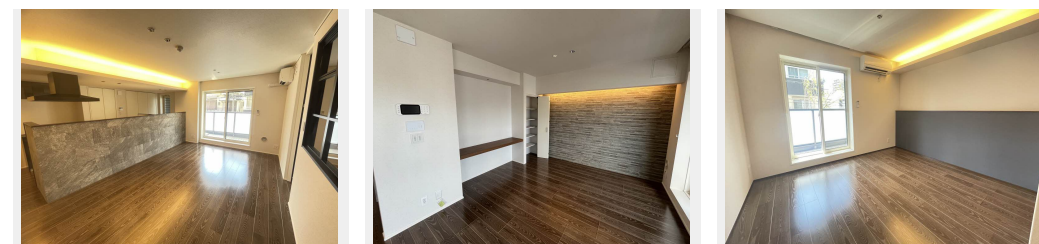

Sha Maison

積水ハウス品質のお部屋を シャーメゾン ショップ Shop

J R山陽本線

横川駅 徒歩14分

2LDK
マンション

家賃 **178,000 円**

共益費等 9,000 円

敷金 0 ヶ月

礼金 178,000 円

モバイルで見る

Sha Maison Premier

この物件の
オススメ
ポイント

広島市西区の『シャーメゾンプレミア』物件！！
「シャーメゾンプレミア」認定物件/積水ハウスの独自基準を
満たした厳選シャーメゾン/発電した電気を使って余った電気
は売ることができるZE・・・

この物件についている こだわり設備

- シャーメゾン プレミア
- シャーメゾン セレクション
- ZEH
- ZEH
- 高遮音床 システム
- 屋内共用廊下 タイプ
- エレベーター
- 宅配BOX
- 24時間 ゴミ出し可
- IOT対応
- スマートロック
- インターネット 無料(WiFi付)
- オートロック

駐車場あり/ ZEH (ネット・ゼロ・エネルギー・ハウス) / シャーメゾンプレミア / 太陽光発電 / ホテルライク / オートロック・自動ドア / 宅配BOX / 防犯カメラ / 高遮音床システム「SHAI DD55」 / 24時間ゴミ出し可 / エレベーター / インターネット無料 (Wi-Fi対応) / LGBTQフレンドリー / 駐輪場 (屋根付き) / ワークスペース / スマートロック / シューズクローク / トイレ (温水洗浄便座) / 給湯箇所 (浴室・台所・洗面所) / エアコン / モニタ付ドアホン / ウォークインクローゼット / システムキッチン / 給湯器 (追焚機能付) / 浴室乾燥機 (暖房乾燥) / 洗髪洗面化粧台 / Low-E複層ガラス /

物件名 MONOLITH (モノリス) A0205号室

間取り 2LDK / LDK 17.2 洋室 7.9 和室 4.7 (帖)

アクセス J R山陽本線 横川駅 徒歩14分
J R山陽本線 横川駅 徒歩14分

専有面積 / 向き 76.81㎡ / 南西

所在地 広島県広島市西区三篠北町 3 - 2 2

築年月 / 構造 2024年9月中旬 / 重量鉄骨・2階-4階建

入居 / 契約期間 2026年6月中旬 / 2年