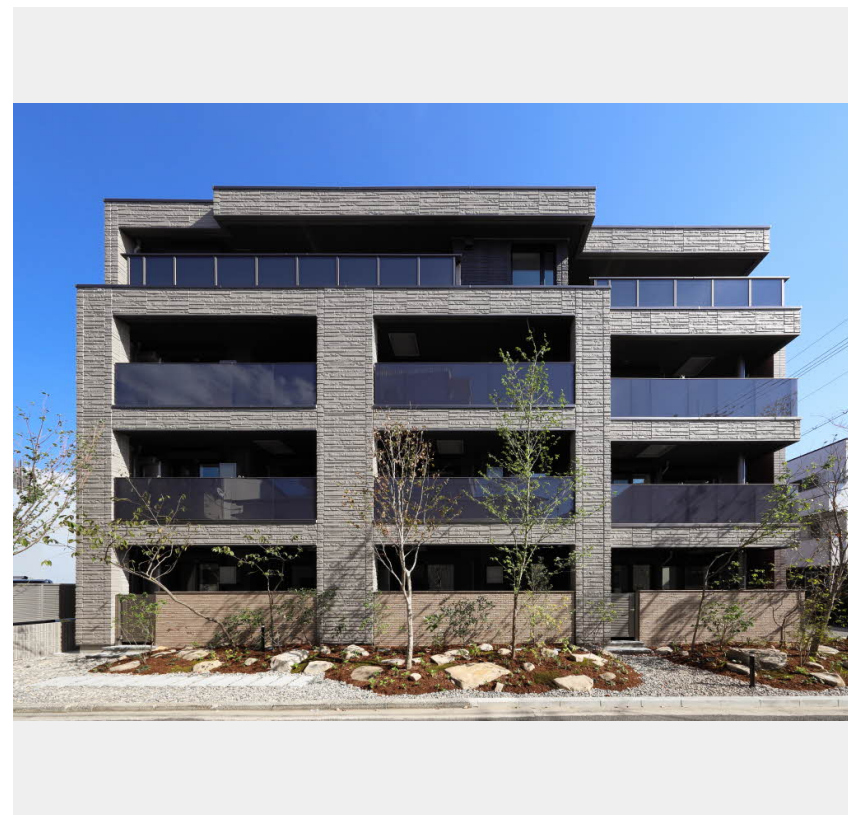

Sha Maison

積水ハウス品質のお部屋を シャーメゾン ショップ Shop

J R山陽本線

横川駅 徒歩14分

2LDK
マンション

家賃 **178,000 円**

共益費等 9,000 円

敷金 0 ヶ月

礼金 178,000 円

モバイルで見る

Sha Maison Premier

この物件の
オススメ
ポイント

広島市西区の『シャーメゾンプレミア』物件！！
「シャーメゾンプレミア」認定物件/積水ハウスの独自基準を
満たした厳選シャーメゾン/発電した電気を使って余った電気
は売ることができるZE・・・

この物件についている こだわり設備

- シャーメゾン プレミア
- シャーメゾン セレクション
- ZEH
- ZEH
- 高遮音床 システム
- 屋内共用廊下 タイプ
- エレベーター
- 宅配BOX
- 24時間 ゴミ出し可
- IOT対応
- スマートロック
- インターネット 無料(WiFi付)
- オートロック

物件名 MONOLITH (モノリス) A0205号室

間取り 2LDK / LDK 17.2 洋室 7.9 和室 4.7 (帖)

アクセス J R山陽本線 横川駅 徒歩14分
J R山陽本線 横川駅 徒歩14分

専有面積 / 向き 76.81㎡ / 南西

所在地 広島県広島市西区三篠北町 3 - 2 2

築年月 / 構造 2024年9月中旬 / 重量鉄骨・2階-4階建

入居 / 契約期間 2026年6月中旬 / 2年