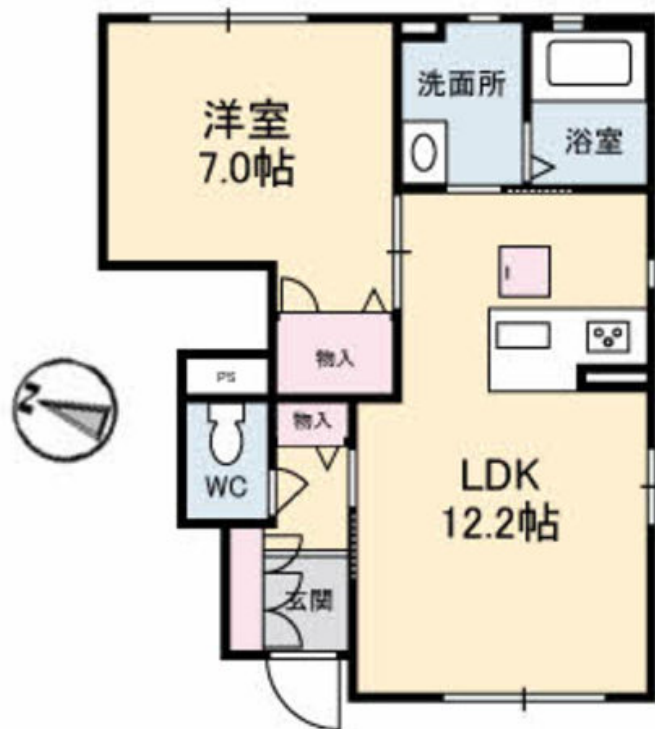

Sha Maison

積水ハウス品質のお部屋を シャーメゾン ショップ Shop

J R 芸備線

戸坂駅 徒歩10分

モバイルで見る

1LDK アパート

家賃 69,000 円

共益費等 3,000 円

敷金 0 ヶ月

礼金 1 ヶ月

駐車場 無料

積水ハウスの賃貸住宅 シャーメゾン

Sha Maison

この物件の
オススメ
ポイント

・金融機関・医療施設・教育機関が揃っている好立地☆／・お買い物はユアーズ（600m）・ウォンツ（600m）・ザ・ビッグ（550m）徒歩圏内にあります♪／・1LDKは新婚さん・カップ・・・

この物件についている こだわり設備

高遮音床システム	しゃ熱断熱複層ガラス	TVモニター付きインターホン	対面キッチン
コンロ	3口コンロ	給湯設備	追い焚き給湯
浴室乾燥機	洗髪洗面台	室内物干	温水洗浄便座

駐車場あり／空気環境配慮仕様（SHMエアキス）／ゴミ集積場（敷地内）／駐輪場（屋根付き）／高遮音床システム「SHAI DD55」／LGBTQフレンドリー／玄関鍵（①キー②ロック）／給湯箇所（浴室・台所・洗面所）／カラーモニター付ドアホン／マルチメディア配管有／バス・トイレ（セパレート）／対面キッチン／コミュニケーションキッチン／3口フラットコンロ／給湯器（追焚機能付）／24H換気システム／浴室乾燥機（乾燥のみ）／ユニットバス1318／洗髪洗面化粧台／しゃ熱断熱複層ガラス／フローリング／室内物干し／トイレ（温水洗浄便座）／エアコン／ピクチャーレール

物件名 コモド アロジオ A棟 A0102号室

アクセス J R 芸備線 戸坂駅 徒歩10分

所在地 広島県広島市東区戸坂山根1丁目23-27

ランドマーク ●郵便局 広島戸坂中町局／距離80m

間取り 1LDK/-

専有面積 / 向き 44.85㎡ / 南西

築年月 / 構造 2016年10月中旬 / 軽量鉄骨・1階-2階建

入居 / 契約期間 2024年6月上旬 / 2年

駐車場 駐車場無料 / 舗装白線引

入居諸条件備考

内覧・契約については、貸主の指定する仲介業者を介して行いますので、所定の仲介手数料が必要となります。／更新料30,000円 シャーメゾンライフSUPPORT24(月額880円税込)へ別途加入要／上記入居諸条件以外に、鍵販売手数料(初回契約時)13,200円(税込)、クリーニング特約料(初回契約時)49,500円(税込)が必要です。／火災保険へのご加入が条件となります。＊ご入居中は、借家人賠償責任保険・個人賠償責任保険が付帯された火災保険へのご加入が必要となります。積水ハウス不動産グループでは、万一の事故の際、グループが連携して迅速に対応できる「シャーメゾンライフGUARD」(*)へのご加入を推奨しております。＊保険契約の取扱代理店は、積水ハウス不動産中国四国(株)および積水ハウス不動産パートナーズ(株)となります。／積水ハウス不動産パートナーズの保証人不要プラン『らくらくパートナー』に加入が必要です。【新規契約時】事務手数料:33,000円(税込)、[毎月]保証料:月額賃料等の2%/諸費用及び、契約に要する費用は別途打合せ/更新料:30,000円

※消費税は10%として計算しています。※掲載されている図面・写真等は、作成方法や撮影方法・時期などにより実際とは異なる場合があります。＊家具や車などは、配置のイメージであり、賃貸物件に付属していません（家具家電付き等の表示があるものを除く）。

ポイントがたまる
住んでいるだけでポイントが貯まり、住替え時に家賃が最大3ヶ月分無料に!

らくらくパートナー
気分も手間もお財布も、らくらく。保証人不要のらくらくパートナー

積水ハウス不動産中国四国株式会社広島賃貸営業所

TEL:082-249-2103
FAX: 082-545-1583

広島県広島市中区小町1-25
免許番号: 国土交通大臣(11)第3122号
所属団体: (公社)広島県宅地建物取引業協会 / 中国地区不動産公正取引協議会 / (一社)不動産流通経営協会

取引形態
貸主