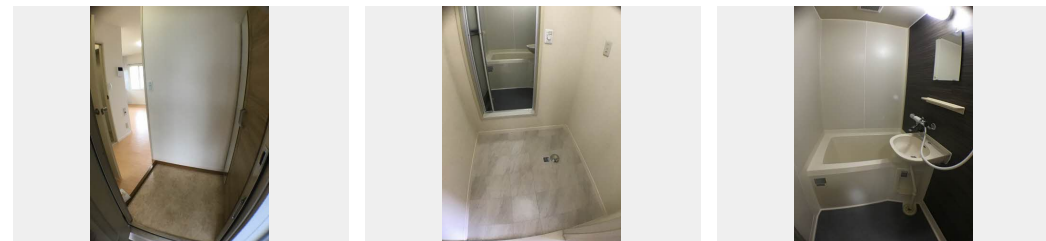

1LDK
アパート

家賃 **49,000 円**

共益費等 4,000 円

敷金 0 円

礼金 49,000 円

積水ハウスの賃貸住宅 シャーメゾン

Sha Maison

この物件の
オススメ
ポイント

積水ハウスの賃貸住宅「シャーメゾン」です！
インターネットが無料で入居後すぐに使えます／インターネットを利用した、動画視聴サービスをご利用いただけます。／室内のモニターから、訪問者・・・

この物件についている **こだわり設備**

- インターネット 無料(WiFi付)
- 動画視聴 サービス
- TVモニター付き インターホン
- エアコン
- 室内物干
- 温水洗浄便座

駐車場あり／インターネット無料 (Wi-Fi対応)／動画視聴サービス／LGBTQフレンドリー
／高齢者対応可／火災警報器 (煙感知式)／システムキッチン／下駄箱／エアコン (1台設置)／モニタ付ドアホン／トイレ (洗浄機能付便座)／室内物干し／照明器具／バス・トイレ (セパレート)