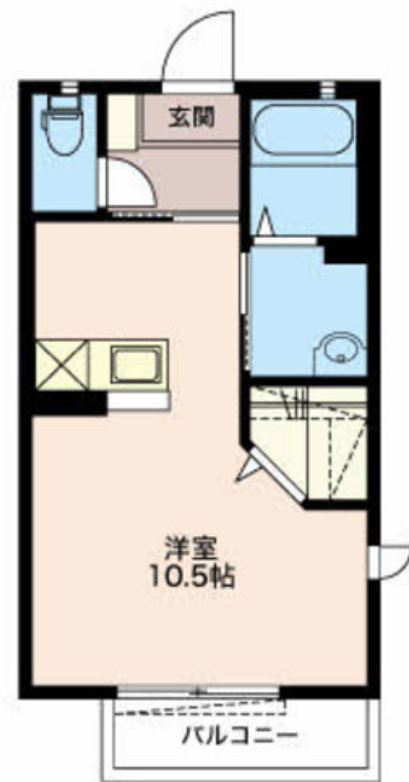

Sha Maison

積水ハウス品質のお部屋を シャーメゾン ショップ Shop

長良川鉄道

前平公園駅 徒歩18分

モバイルで見る

1R
アパート

家賃 46,000 円

共益費等 3,900 円

敷金 0 円

礼金 46,000 円

積水ハウスの賃貸住宅 シャーメゾン

Sha Maison

この物件の
オススメ
ポイント

インターネット無料WIFI付です。入居後即利用可能です。浴室乾燥機付きで浴室で洗濯物を乾かすことができます。

この物件についている こだわり設備

- インターネット無料(WiFi付)
- TVモニター付きインターホン
- 給湯設備
- 追い焚き給湯
- 浴室乾燥機
- 洗髪洗面台
- 室内物干
- 温水洗浄便座
- エアコン

物件名 メゾンウィッシュ 0201号室
アクセス 長良川鉄道 前平公園駅 徒歩18分
所在地 岐阜県美濃加茂市蜂屋町上蜂屋
ランドマーク -

間取り ワンルーム/ワンルーム10.5(帖)
専有面積/向き 28.24㎡/南
築年月/構造 2008年10月/軽量鉄骨・2階-2階建
入居/契約期間 2024年5月上旬/2年
駐車場 有(別途お問い合わせ下さい)

※消費税は10%として計算しています。※掲載されている図面・写真等は、作成方法や撮影方法・時期などにより実際とは異なる場合があります。※家具や車などは、配置のイメージであり、賃貸物件に付属していません(家具家電付き等の表示があるものを除く)。