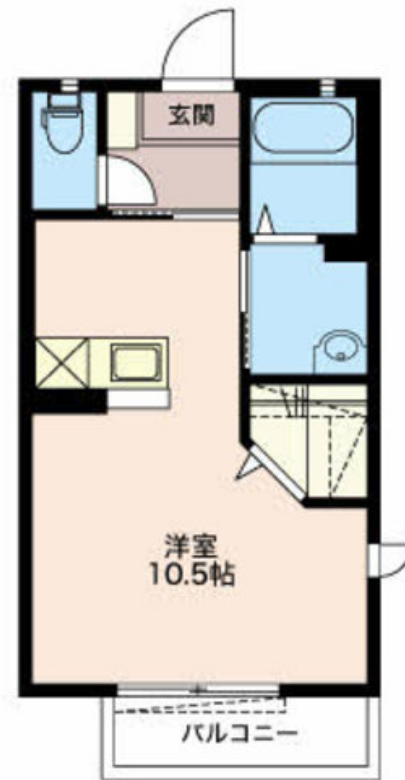

Sha Maison

積水ハウス品質のお部屋を シャーメゾン ショップ Shop

長良川鉄道

前平公園駅 徒歩18分

📱 モバイルで見る

1R
アパート

家賃 **45,000 円**

共益費等 3,900 円

敷金 0 円

礼金 45,000 円

積水ハウスの賃貸住宅 シャーメゾン
Sha Maison

この物件の
**オススメ
ポイント**

インターネット無料W I - F I 付物件♪入居後即利用で使い放題です♪対面キッチン♪ウォークインクローゼット付きです♪エアコン・TVドアホン・シャワートイレ・シャンプードレッサー付です♪・・・

この物件についている **こだわり設備**

- インターネット無料(WiFi付)
- TVモニター付きインターホン
- 給湯設備
- 追い焚き給湯
- 洗髪洗面台
- 室内物干
- 温水洗浄便座
- エアコン

物件名	メゾンウィッシュ 0101号室	間取り	ワンルーム/ワンルーム10.5(帖)
アクセス	長良川鉄道 前平公園駅 徒歩18分	専有面積 / 向き	28.24㎡ / 南
所在地	岐阜県美濃加茂市蜂屋町上蜂屋	築年月 / 構造	2008年10月 / 軽量鉄骨・1階-2階建
ランドマーク	-	入居 / 契約期間	即時 / 2年
		駐車場	有(別途お問い合わせ下さい)

※消費税は10%として計算しています。※掲載されている図面・写真等は、作成方法や撮影方法・時期などにより実際とは異なる場合があります。※家具や車などは、配置のイメージであり、賃貸物件に付属しておりません(家具家電付き等の表示があるものを除く)。