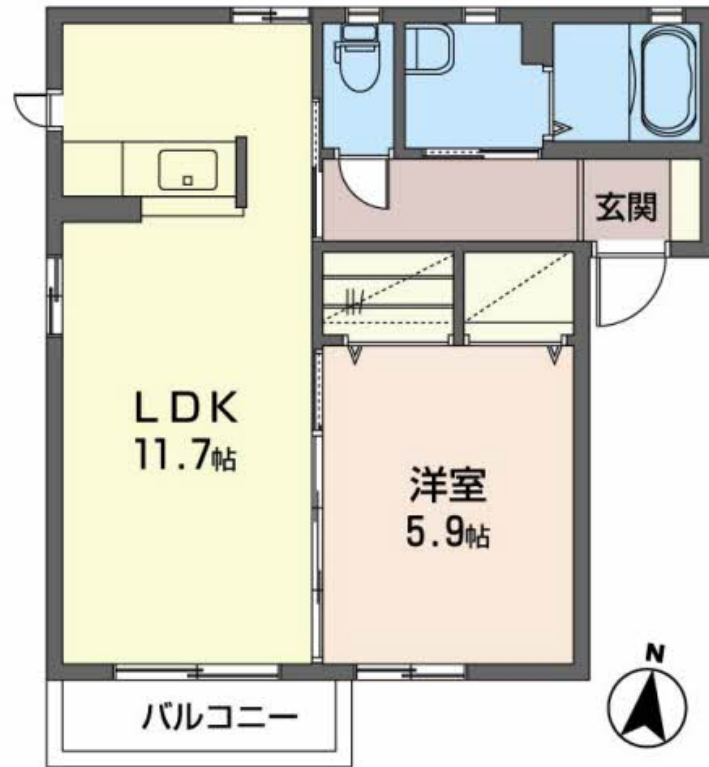

Sha Maison

積水ハウス品質のお部屋を シャーメゾン ショップ Shop

J R東北本線

福島駅 バス60分 徒歩6分

モバイルで見る

1LDK
アパート

家賃 **46,000 円**

共益費等 4,000 円

敷金 0 ヶ月

礼金 0 ヶ月

礼金 0

この物件の
オススメ
ポイント

／薬王堂川俣店から徒歩5分／ローソン川俣鶴沢店から徒歩4分／リオン・ドール川俣店から徒歩8分

この物件についている こだわり設備

- インターネット 無料(WiFi付)
- TVモニター付き インターホン
- 給湯設備
- 追い焚き給湯
- 浴室乾燥機
- 温水洗浄便座
- エアコン
- 大型収納

駐車場あり／BS／インターネット無料(Wi-Fi対応)／LGBTQフレンドリー／高齢者対応可／バス・トイレ(セパレート)／給湯箇所(浴室・台所・洗面所)／給湯器(追焚機能付)／シャワー／エアコン／洗面化粧台／トイレ(洗浄機能付便座)／下駄箱／モニター付ドアホン／浴室乾燥機／ストッカー／バルコニー／火災警報器／玄関鍵(デジタルロック)／洗濯機置場(室内)

物件名	グラン グリュA 101号室	間取り	1LDK / LDK 11.9 洋室 5.9 (帖)
アクセス	J R東北本線 福島駅 バス60分、川俣警察署前 バス停 徒歩6分	専有面積 / 向き	43.0㎡ / 南
所在地	福島県伊達郡川俣町大字鶴沢字滝本 2 1 - 3	築年月 / 構造	2008年1月上旬 / 軽量鉄骨・1階-2階建
ランドマーク	-	入居 / 契約期間	2024年6月下旬 / 2年
		駐車場	駐車場無料 / 舗装白線引

入居諸条件備考

諸費用及び、契約に要する費用は別途打合せ／契約更新時、更新料20,000円を頂戴します。／シャーメゾンライフSUPPORT24(月額880円税込)にご加入いただきます。／上記入居諸条件以外に、退去クリーニング費用(初回契約時)68,200円(税込)が必要です。／火災保険へのご加入が条件となります。＊ご入居中は、借家人賠償責任保険・個人賠償責任保険が付帯された火災保険へのご加入が必要となります。積水ハウス不動産グループでは、万一の事故の際、グループが連携して迅速に対応できる「シャーメゾンライフGUARD」(*)へのご加入を推奨しております。＊保険契約の取扱代理店は、積水ハウス不動産東北(株)および積水ハウス不動産パートナーズ(株)となります。／積水ハウス不動産パートナーズの保証人不要プラン『らくらくパートナー』にご加入が必要です。【新規契約時】事務手数料: 33,000円(税込)、【毎月】保証料: 月額賃料等の2% / 諸費用及び、契約に要する費用は別途打合せ／更新料: 20,000円

※消費税は10%として計算しています。※掲載されている図面・写真等は、作成方法や撮影方法・時期などにより実際とは異なる場合があります。＊家具や車などは、配置のイメージであり、賃貸物件に付属していません(家具家電付き等の表示があるものを除く)。

ポイントがたまる
住んでいるだけでポイントが貯まり、
住替え時に家賃が最大3ヶ月分無料に!

アパマンショップ北福島店

TEL:024-552-1101
FAX: 024-552-1105

福島県福島市瀬上町字四斗時 29-6
免許番号: 福島県知事(11)第10140号
所属団体: (公社)福島県宅地建物取引業協会 / 東北地区不動産公正取引協議会

取引形態
仲介