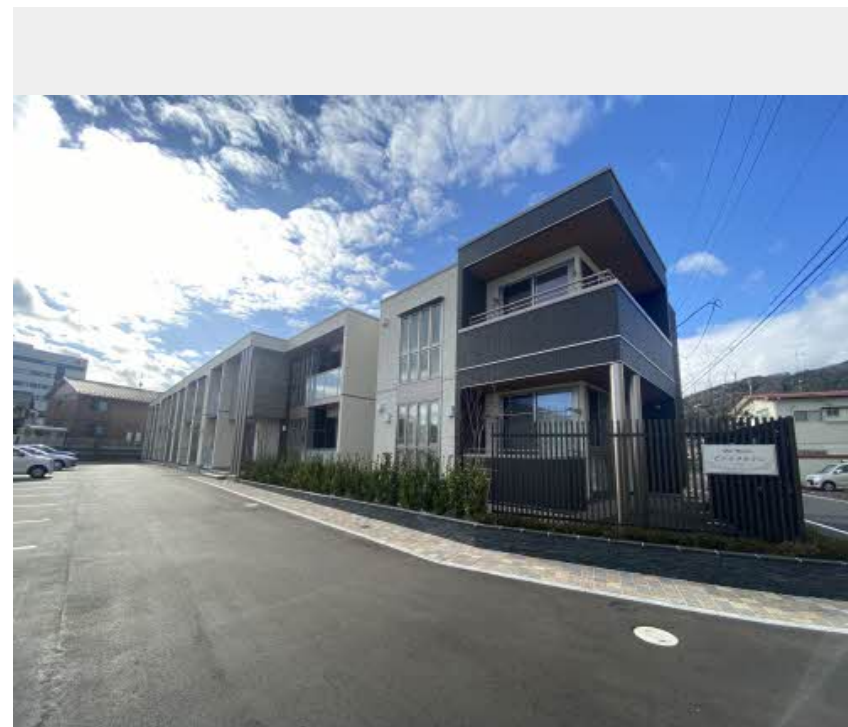

Sha Maison

積水ハウス品質のお部屋を シャーメゾン ショップ Shop

J R 東北新幹線

福島駅 バス15分 徒歩1分

モバイルで見る

1LDK
アパート

家賃 **75,000 円**

共益費等 **4,000 円**

敷金 **0 ヶ月**

礼金 **1 ヶ月**

この物件の
オススメ
ポイント

インターネットWi-Fi搭載！宅配ボックス・防犯カメラ付き♪ペットの飼育も可能☆駐車場も広々！玄関は自動ドアで防犯！共用部内観はホテルの様な仕様です☆

この物件についている こだわり設備

- 屋内共用廊下タイプ
- 宅配BOX
- しゃ熱断熱複層ガラス
- インターネット無料(WiFi付)
- TVモニター付きインターホン
- 防犯カメラ
- ペット相談可
- 給湯設備
- 追い焚き給湯
- 浴室乾燥機
- 洗髪洗面台
- 温水洗浄便座