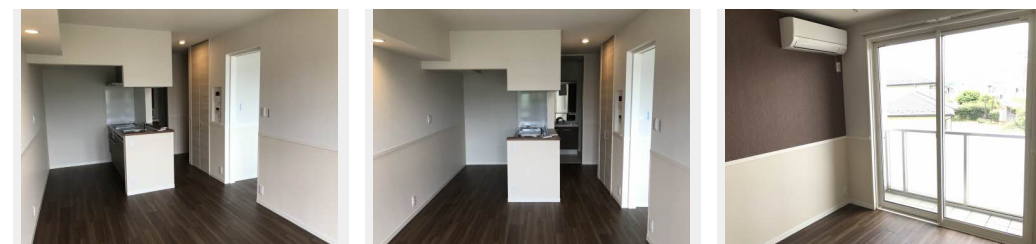

積水ハウスの賃貸住宅 シャーメゾン

Sha Maison

駐車場あり/VHF・UHF・BS/TVアンテナ/地デジ対応/インターネット無料(Wi-Fi対応)/宅配BOX/ゴミ集積場(敷地内)/防犯カメラ/ホテルライク/LGBTQフレンドリー/高齢者対応可/ペット相談可(室内小型犬)/カラーモニター付ドアホン/給湯器(追焚機能付)/給湯箇所(浴室・台所・洗面所)/24H換気システム/シャワー/浴室乾燥機(暖房乾燥)/洗髪洗面化粧台/トイレ(暖房洗浄便座)/クーラースリブ有/エアコン/しゃ熱断熱複層ガラス/網戸/バルコニー/ストッカー/キッチン収納/下駄箱/火災警報器/玄関鍵(カードキー)/バス・トイレ(セパ)

| | | | |
|--------|----------------------------------|-----------|-------------------------|
| 物件名 | セントラルジュ 207号室 | 間取り | 1LDK/LDK12.4 洋室6(帖) |
| アクセス | J R 東北新幹線 福島駅 バス15分、岩谷下 バス停 徒歩1分 | 専有面積 / 向き | 44.46㎡ / 東 |
| 所在地 | 福島県福島市八島町 6 - 1 6 | 築年月 / 構造 | 2020年9月下旬 / 軽量鉄骨・2階-2階建 |
| ランドマーク | - | 入居 / 契約期間 | 2024年5月下旬 / 2年 |
| | | 駐車場 | 駐車場空有り / 舗装白線引 / 月4400円 |