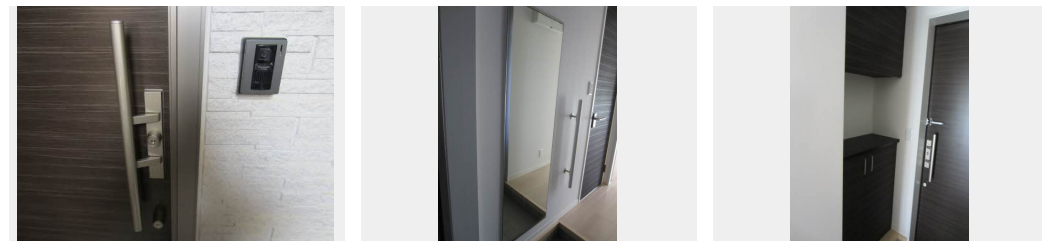

Sha Maison

積水ハウス品質のお部屋を シャーメゾン ショップ Shop

J R東北本線

東福島駅 バス8分 上本内 バス停 徒歩6分

モバイルで見る

1LDK
マンション

家賃 **56,000 円**

共益費等 5,000 円

敷金 0 ヶ月

礼金 0 ヶ月

礼金 0

積水ハウスの賃貸住宅 シャーメゾン

Sha Maison

この物件の
オススメ
ポイント

無料Wi-Fi付きで入居したその日からつながり面倒な契約は不要！
インターネットが無料で入居後すぐに使えます／エントランスに「オートロック」を採用／防犯カメラが設置されている物件

この物件についている **こだわり設備**

- インターネット 無料(WiFi付)
- オートロック
- 防犯カメラ
- TVモニター付き インターホン
- しゃ熱断熱 複層ガラス
- 浴室乾燥機
- 追い焚き給湯
- エアコン
- IHクッキングヒーター
- コンロ
- 給湯設備
- 洗濯洗面台

駐車場あり／オートロック／地デジ対応／インターネット無料 (Wi-Fi 対応)／防犯カメラ／受水槽 (共用)／LGBTQフレンドリー／高齢者対応可／IHクッキングヒーター／カラーモニター付ドアホン／給湯器 (追焚機能付)／給湯箇所 (浴室・台所・洗面所)／シャワー／24H換気システム／浴室乾燥機 (暖房乾燥)／洗髪洗面化粧台／トイレ (暖房洗浄便座)／エアコン／クーラースリブ有／Low-E複層ガラス／網戸／バルコニー／キッチン収納／ストッカー／下駄箱／火災警報器／洗濯機置場 (室内)／バス・トイレ (セパレート)

物件名	ジオベレオT 102号室	間取り	1LDK / LDK 10.6 洋室6 (帖)
アクセス	J R東北本線 東福島駅 バス8分、上本内 バス停 徒歩6分 J R東北本線 福島駅 バス28分、上本内 バス停 徒歩6分	専有面積 / 向き	39.79㎡ / 南東
所在地	福島県福島市本内字南町裏 1 - 3	築年月 / 構造	2015年6月下旬 / 重量鉄骨・1階-3階建
ランドマーク	-	入居 / 契約期間	2026年7月下旬 / 2年
		駐車場	駐車場空有り / 舗装白線引 / 月3300円

入居諸条件備考

シャーメゾンライフSUPPORT24 (月額1,320円税込)にご加入いただきます。／ご入居にかかる諸費用として、町内会費 1年毎 3,600円、退去クリーニング費用 (初回契約時) 78,100円 (税込) が必要です。／火災保険へのご加入が条件となります。＊ご入居中は、借家人賠償責任保険・個人賠償責任保険が付帯された火災保険へのご加入が必要となります。積水ハウス不動産グループでは、万一の事故の際、グループが連携して迅速に対応できる「シャーメゾンライフGUARD」(*)へのご加入を推奨しております。＊保険契約の取扱代理店は、積水ハウスシャーメゾンPM東北 (株) および積水ハウスシャーメゾンパートナーズ (株) となります。／積水ハウスシャーメゾンパートナーズの保証人不要プラン『らくらくパートナー』に加入が必要です。【新規契約時】事務手数料：33,000円 (税込)、【毎月】保証料：月額賃料等の2% / 諸費用及びその他契約費用は別途打合せ / 更新料：新賃料の1ヶ月分

No.1992391

※消費税は10%として計算しています。※掲載されている図面・写真等は、作成方法や撮影方法・時期などにより実際とは異なる場合があります。＊家具や車などは、配置のイメージであり、賃貸物件に付属していません (家具家電付き等の表示があるものを除く)。

ポイントがたまる
住んでいるだけでポイントが貯まり、
住替え時に家賃が最大3ヶ月分無料に!

香野建設株式会社
TEL:024-552-1101
FAX: 024-552-1105

福島県福島市瀬上町字四斗時 29-6
免許番号：福島県知事 (12) 第10140号
所属団体：(公社) 福島県宅地建物取引業協会 / 東北地区不動産公正取引協議会

取引形態
仲介