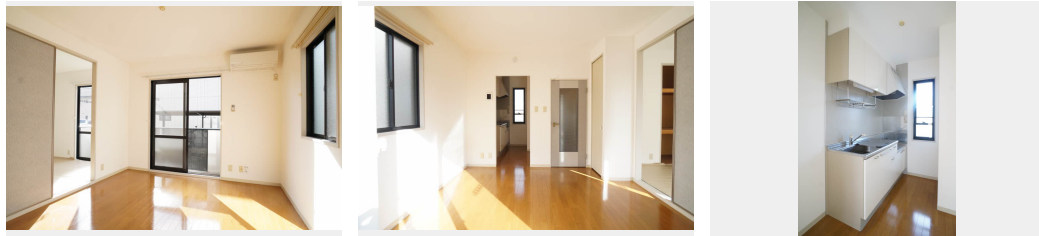

敷金 0 ヶ月

礼金 0 ヶ月

礼金 0

積水ハウスの賃貸住宅 シャーメゾン

Sha Maison

この物件の
オススメ
ポイント

無料Wi-Fi付きで入居したその日からつながり面倒な契約は不要！
インターネットが無料で入居後すぐに使えます／防犯カメラが設置されている物件です

この物件についている **こだわり設備**

インターネット
無料(WiFi付)

防犯カメラ

エアコン

給湯設備

駐車場あり／BS／光ケーブル対応／地デジ対応（アンテナ対応）／駐輪場（屋根付き）／消火器
／LGBTQフレンドリー／インターネット無料（Wi-Fi対応）／階段灯／防犯カメラ／植栽／高
齢者対応可／エアコン／シャワー／火災警報器／給湯器（ガス）／洗濯機置場（室内）／バス・トイレ
（セパレート）／都市ガス

物件名 プロシード笹谷 D 103号室
アクセス 福島交通飯坂線 笹谷駅 徒歩9分
所在地 福島県福島市笹谷字出水上20-5
ランドマーク -