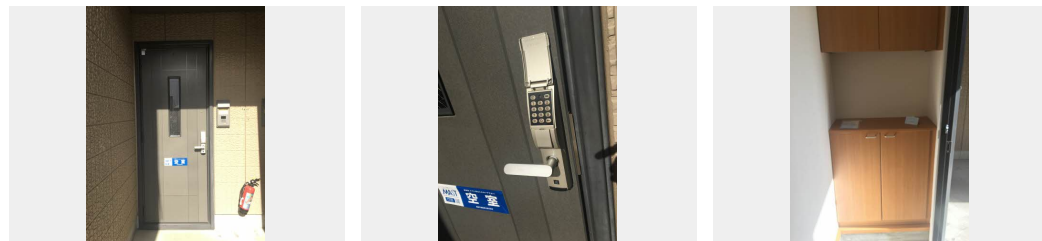

敷金 **0 ヶ月**

礼金 **20,000 円**

駐車場 **無料**

積水ハウスの賃貸住宅 シャーメゾン

Sha Maison

この物件の
おすすめ
ポイント

無料Wi-Fi付きで入居したその日からつながり面倒な契約は不要！
インターネットが無料で入居後すぐに使えます／インターネットを利用した、動画視聴サービスをご利用いただけます。／各

この物件についている **こだわり設備**

インターネット
無料(WiFi付)

動画視聴
サービス

P
無料 駐車場無料

エアコン

給湯設備

駐車場あり／地デジ対応（アンテナ対応）／LGBTQフレンドリー／インターネット無料（Wi-Fi対応）／高齢者対応可／BS／動画視聴サービス／給湯器（ガス）／給湯箇所（浴室・台所・洗面所）／シャワー／エアコン／洗面化粧台／ストッカー／玄関鍵（デジタルロック）／洗濯機置場（室内）／バス・トイレ（セパレート）／都市ガス