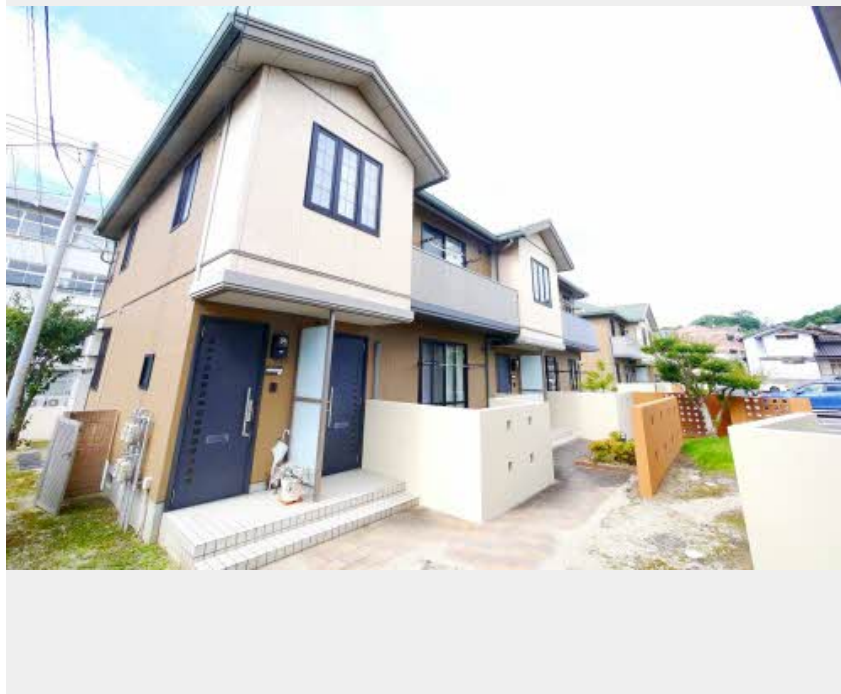

Sha Maison

積水ハウス品質のお部屋を シャーメゾン ショップ Shop

J R 筑豊本線

新飯塚駅 徒歩13分

モバイルで見る

2LDK アパート

家賃 70,000 円

共益費等 3,500 円

敷金 0 円

礼金 1.5 ヶ月

駐車場 無料

積水ハウスの賃貸住宅 シャーメゾン

Sha Maison

この物件の
オススメ
ポイント

積水ハウスの賃貸住宅『シャーメゾン』です☆
インターネットが無料で入居後すぐに使えます/防犯カメラが
設置されている物件です/室内のモニターから、訪問者の顔を
確認できるインターホンで...

この物件についている こだわり設備

物件名 ガーデンコート花宅 C棟 C0101号室

間取り 2LDK/LDK14.4 洋室5.9 洋室6.6(帖)

アクセス J R 筑豊本線 新飯塚駅 徒歩13分
J R 筑豊本線 浦田駅 徒歩15分

専有面積 / 向き 58.17㎡ / 南

所在地 福岡県飯塚市立岩

築年月 / 構造 2006年9月下旬 / 軽量鉄骨・1階-2階建

ランドマーク ●福岡県立嘉穂東高等学校 / 距離150m

入居 / 契約期間 2026年7月中旬 / 2年