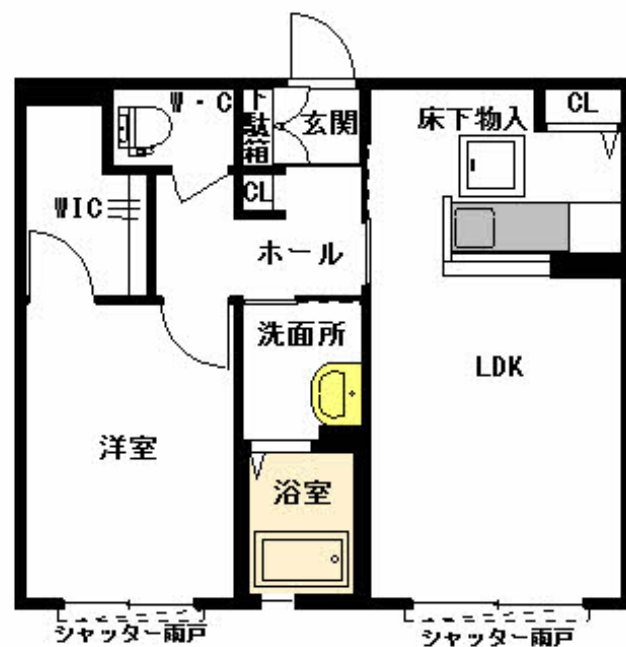

Sha Maison

積水ハウス品質のお部屋を シャーメゾン ショップ Shop

西鉄バス

バス 東横田 下車 徒歩4分

モバイルで見る

1LDK
アパート

家賃 **56,000 円**

共益費等 3,500 円

敷金 0 円

礼金 1 ヶ月

駐車場 無料

この物件の
オススメ
ポイント

積水ハウスの賃貸住宅『シャーメゾン』です☆
インターネットが無料で入居後すぐに使えます／インターネットを利用した、動画視聴サービスをご利用いただけます。／防犯カメラが設置されている・・・

この物件についている **こだわり設備**

- インターネット 無料(WiFi付)
- 動画視聴 サービス
- 防犯カメラ
- TVモニター付き インターホン
- 専用庭
- WIC・納戸
- しゃ熱断熱 複層ガラス
- P 無料 駐車場無料
- 追い焚き給湯
- エアコン
- 対面 キッチン
- 対面キッチン
- 室内物干

駐車場あり／マルチメディア配管有／24H換気システム／駐輪場（屋根付き）／ゴミ集積場（敷地内）／BS／LGBTQフレンドリー／インターネット無料（Wi-Fi対応）／動画視聴サービス／防犯カメラ／玄関鍵（①キー②ロック）／トイレ／給湯器（追焚機能付）／対面キッチン／風呂／洗髪洗面化粧台／カラーモニター付ドアホン／トイレ（暖房洗浄便座）／エアコン／Low-E複層ガラス／雨戸（シャッタータイプ）／専用庭／床下収納庫（1階のみ）／ウォークインクローゼット／キッチン収納／室内物干し／ピクチャーレール／バス・トイレ（セパレート）／洗濯機置場（室内）

積水ハウスの賃貸住宅 シャーメゾン
Sha Maison

物件名	エスペランサ ** A0102号室	間取り	1LDK / LDK 10.3 洋室5.2 (帖)
アクセス	バス、東横田 バス停 徒歩4分	専有面積 / 向き	42.29㎡ / 南
所在地	福岡県飯塚市西町	築年月 / 構造	2012年7月下旬 / 軽量鉄骨・1階-2階建
ランドマーク	●飯塚第一体育館 / 距離300m	入居 / 契約期間	2026年5月下旬 / 2年
		駐車場	駐車場2台無料 / 舗装白線引

入居諸条件備考

内覧・契約については、貸主の指定する仲介業者を介して行いますので、所定の仲介手数料が必要となります。／シャーメゾンライフSUPPORT24（月額1,320円税込）にご加入いただけます。／ご入居にかかる諸費用として、鍵交換費用（初回契約時）19,800円（税込）、クリーニング特約料 59,400円（税込）が必要です。／火災保険へのご加入が条件となります。＊ご入居中は、借家人賠償責任保険・個人賠償責任保険が付帯された火災保険へのご加入が必要となります。積水ハウス不動産グループでは、万一の事故の際、グループが連携して迅速に対応できる「シャーメゾンライフGUARD」(*)へのご加入を推奨しております。＊保険契約の取扱代理店は、積水ハウスシャーメゾンPM九州(株)および積水ハウスシャーメゾンパートナーズ(株)となります。／積水ハウスシャーメゾンパートナーズの保証人不要プラン『らくらくパートナー』に加入が必要です。[新規契約時]事務手数料:33,000円(税込)、[毎月]保証料:月額賃料等の2%/諸費用及びその他契約費用は別途加算/更新料:新賃料の1ヶ月分

No.2001013

※消費税は10%として計算しています。※掲載されている図面・写真等は、作成方法や撮影方法・時期などにより実際とは異なる場合があります。※家具や車などは、配置のイメージであり、賃貸物件に付属していません（家具家電付き等の表示があるものを除く）。

ポイントがたまる
住んでいるだけでポイントが貯まり、住替え時に家賃が最大3ヶ月分無料に!

らくらくパートナー
気分も手間もお財布も、らくらく。保証人不要のらくらくパートナー

積水ハウスシャーメゾンPM九州株式会社九州北（八幡OF）
TEL:093-512-0607
FAX: 093-551-3515

福岡県北九州市小倉北区鍛冶町1丁目10-10 大同生命北九州ビル1階
免許番号: 国土交通大臣(12)第2880号

取引形態
貸主