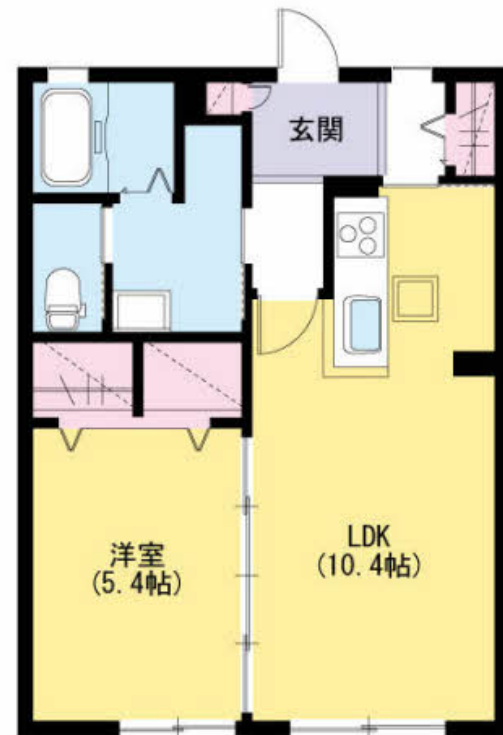

Sha Maison

積水ハウス品質のお部屋を シャーメゾン ショップ Shop

J R 筑豊本線

直方駅 徒歩9分

モバイルで見る

1LDK
アパート

家賃 **59,000 円**

共益費等 **3,500 円**

敷金 **0 円**

礼金 **1 ヶ月**

積水ハウスの賃貸住宅 シャーメゾン

Sha Maison

この物件の
おすすめ
ポイント

☆積水ハウスの賃貸住宅「シャーメゾン」です☆
上階からの音を大幅に抑える高遮音床システム「シャイド」を採用／インターネットが無料で入居後すぐに使えます／防犯カメラが設置されている物・・・

この物件についている **こだわり設備**

- 高遮音床システム
- インターネット無料(WiFi付)
- 防犯カメラ
- TVモニター付きインターホン
- 専用庭
- しゃ熱断熱複層ガラス
- 追い焚き給湯
- エアコン
- 対面キッチン
- 室内物干
- 給湯設備
- 洗髪洗面台

駐車場あり／24H換気システム／地デジ対応(アンテナ対応)／駐輪場(屋根付き)／BS／ゴミ集積場(敷地内)／高遮音床システム「SHAI DD55」／インターネット無料(Wi-Fi対応)／防犯カメラ／LGBTQフレンドリー／高齢者対応可／玄関鍵(①キー②ロック)／トイレ／給湯器(追焚機能付)／対面キッチン／給湯箇所(浴室・台所・洗面所)／風呂／洗髪洗面化粧台／トイレ(暖房洗浄便座)／エアコン／Low-E複層ガラス／雨戸(シャッタータイプ)／専用庭／床下収納庫(1階のみ)／下駄箱／コンロ無し／カラーモニター付ドアホン／室内物干し／全身ミラー／バス・トイレ

物件名 シャーメゾン Yuu * A0103号室

アクセス J R 筑豊本線 直方駅 徒歩9分

所在地 福岡県直方市殿町

ランドマーク ●直方市役所／距離240m

間取り 1LDK／LDK10.4 洋室5.4(帖)

専有面積 / 向き 41.25㎡ / 南

築年月 / 構造 2013年8月下旬 / 軽量鉄骨・1階-2階建

入居 / 契約期間 2026年6月中旬 / 2年

駐車場 駐車場空有り / 舗装白線引 / 月4000円

入居諸条件備考

内覧・契約については、貸主の指定する仲介業者を介して行いますので、所定の仲介手数料が必要となります。／シャーメゾンライフSUPPORT24(月額1,320円税込)にご加入いただきます。／ご入居にかかる諸費用として、鍵交換費用(初回契約時)19,800円(税込)、クリーニング特約料59,400円(税込)が必要です。／火災保険へのご加入が条件となります。＊ご入居中は、借家人賠償責任保険・個人賠償責任保険が付帯された火災保険へのご加入が必要となります。積水ハウス不動産グループでは、万一の事故の際、グループが連携して迅速に対応できる「シャーメゾンライフGUARD」(*)へのご加入を推奨しております。＊保険契約の取扱代理店は、積水ハウスシャーメゾンPM九州(株)および積水ハウスシャーメゾンパートナーズ(株)となります。／積水ハウスシャーメゾンパートナーズの保証人不要プラン『らくらくパートナー』に加入が必要です。[新規契約時]事務手数料:33,000円(税込)、[毎月]保証料:月額賃料等の2%/諸費用及びその他契約費用は別途加算/更新料:新賃料の1ヶ月分

No.2001388

※消費税は10%として計算しています。※掲載されている図面・写真等は、作成方法や撮影方法・時期などにより実際とは異なる場合があります。※家具や車などは、配置のイメージであり、賃貸物件に付属していません(家具家電付き等の表示があるものを除く)。

ポイントがたまる
住んでいるだけでポイントが貯まり、住替え時に家賃が最大3ヶ月分無料に!

らくらくパートナー
気分も手間もお財布も、らくらく。保証人不要のらくらくパートナー

積水ハウスシャーメゾンPM九州株式会社 九州北賃貸営業所
TEL:093-513-3225
FAX: 093-521-3005
福岡県北九州市小倉北区鍛冶町1丁目10-10 大同生命北九州ビル1階
免許番号: 国土交通大臣(12)第2880号

取引形態
貸主