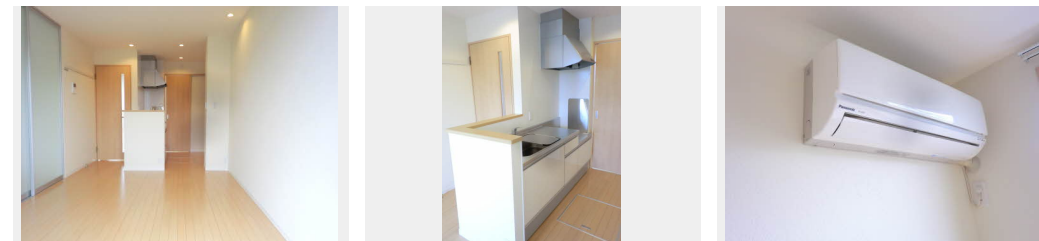

敷金 **0 円**

礼金 **1 ヶ月**

積水ハウスの賃貸住宅 シャーメゾン

Sha Maison

この物件の
おすすめ
ポイント

☆積水ハウスの賃貸住宅「シャーメゾン」です☆
上階からの音を大幅に抑える高遮音床システム「シャイド」を採用／インターネットが無料で入居後すぐに使えます／防犯カメラが設置されている物・・・

この物件についている **こだわり設備**

- 高遮音床システム
- インターネット無料(WiFi付)
- 防犯カメラ
- TVモニター付きインターホン
- 専用庭
- しゃ熱断熱複層ガラス
- 追い焚き給湯
- エアコン
- 対面キッチン
- 室内物干
- 給湯設備
- 洗髪洗面台

駐車場あり／24H換気システム／地デジ対応(アンテナ対応)／駐輪場(屋根付き)／BS／ゴミ集積場(敷地内)／高遮音床システム「SHAI DD55」／インターネット無料(Wi-Fi対応)／防犯カメラ／LGBTQフレンドリー／高齢者対応可／玄関鍵(①キー②ロック)／トイレ／給湯器(追焚機能付)／対面キッチン／給湯箇所(浴室・台所・洗面所)／風呂／洗髪洗面化粧台／トイレ(暖房洗浄便座)／エアコン／Low-E複層ガラス／雨戸(シャッタータイプ)／専用庭／床下収納庫(1階のみ)／下駄箱／コンロ無し／カラーモニター付ドアホン／室内物干し／全身ミラー／バス・トイレ