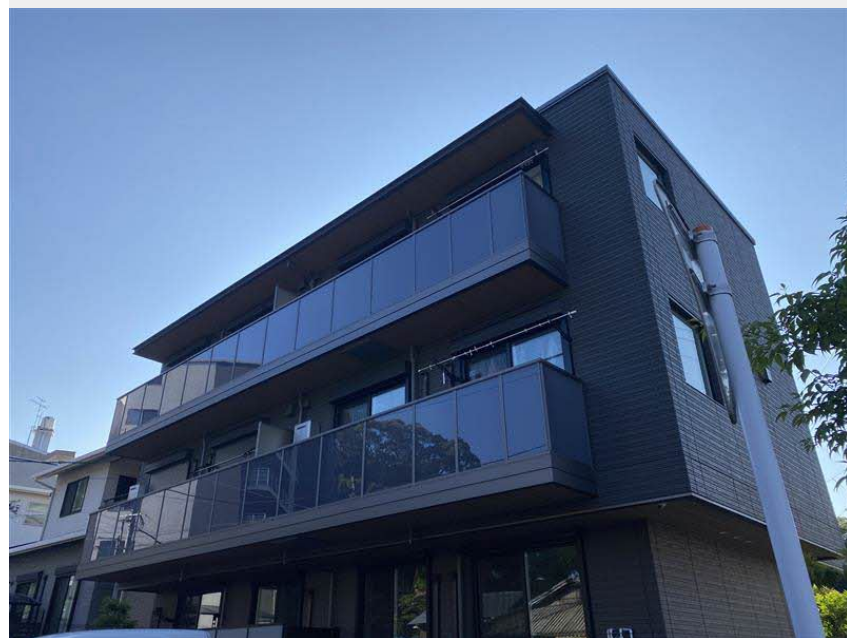

Sha Maison

積水ハウス品質のお部屋を シャーメゾン ショップ Shop

筑豊電気鉄道

穴生駅 距離0.3km

モバイルで見る

1LDK
マンション

家賃 89,000 円

共益費等 5,000 円

敷金 0 円

礼金 1 ヶ月

駐車場 無料

積水ハウスの賃貸住宅 シャーメゾン

Sha Maison

この物件の
オススメ
ポイント

積水ハウスの賃貸住宅「シャーメゾン」ペット飼育可です☆
発電した電気を使って余った電気は売ることができるZEH住宅
/上階からの音を大幅に抑える高遮音床システム「シャイド」
を採用/ペ...

この物件についている こだわり設備