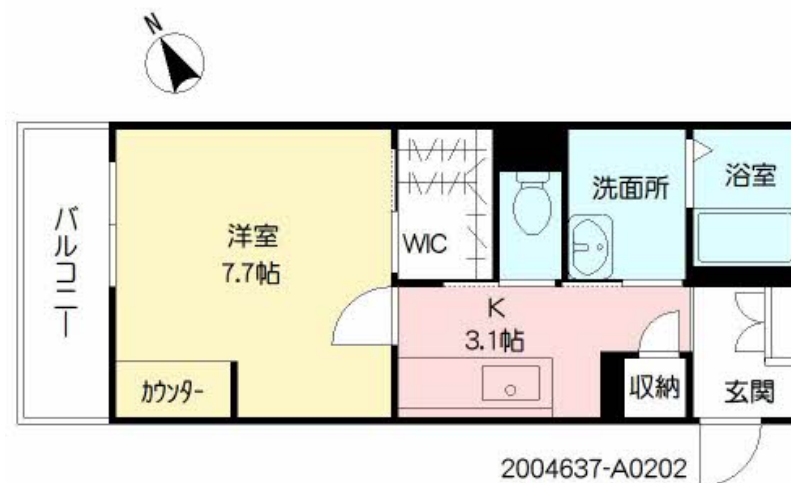

Sha Maison

積水ハウス品質のお部屋を シャーメゾン ショップ Shop

北九州都市モノレール小倉線

旦過駅 徒歩11分

モバイルで見る

1K
マンション

家賃 62,000 円

共益費等 5,000 円

敷金 0 円

礼金 1 ヶ月

積水ハウスの賃貸住宅 シャーメゾン

Sha Maison

この物件の
オススメ
ポイント

積水ハウスの賃貸住宅「シャーメゾン」です♪

発電した電気を使えて余った電気は売ることができるZEH住宅
／「犬・猫」との暮らしご相談可能です／利便性の高いエレベーター付き／宅配ボックス・・・

この物件についている こだわり設備

- ZEH
- IOT対応
- 防犯カメラ
- 犬/猫相談可
- スマートロック
- TVモニター付きインターホン
- エレベーター
- インターネット無料(WiFi付)
- WIC・納戸
- 宅配BOX
- オートロック
- 太陽光発電

インターネット無料 (Wi-Fi対応) / ペット相談可 (犬・猫可) / BS / エレベーター / オートロック / 共用玄関ドア / 宅配BOX / 屋外共用水栓 / 駐輪場 (屋根付き) / 防犯カメラ / 高齢者対応可 / 太陽光発電 / ZEH (ネット・ゼロ・エネルギー・ハウス) / スマートロック / トイレ / 給湯器 (追焚機能付) / キッチンあり / システムキッチン / 給湯箇所 (浴室・台所・洗面所) / 風呂 / 浴室乾燥機 (暖房乾燥) / 洗面化粧台 / モニタ付ドアホン / トイレ (暖房洗浄便座) / エアコン / Low-E複層ガラス / 雨戸 (シャッタータイプ) / バルコニー / ウォークインクローゼット / 床下収納庫 (1階のみ) / 下駄箱 /

物件名 Grand Sunny ** A0202号室

アクセス 北九州都市モノレール小倉線 旦過駅 徒歩11分
バス、中津口バス停 徒歩1分

所在地 福岡県北九州市小倉北区宇佐町1丁目

ランドマーク ●ドン・キホーテ小倉店 / 距離120m

間取り 1K / K3.1 洋室7.7 (帖)

専有面積 / 向き 30.35㎡ / 南西

築年月 / 構造 2023年7月中旬 / 重量鉄骨・2階-3階建

入居 / 契約期間 2026年7月上旬 / 2年

駐車場 別契約駐車場有 / 月9000~11000円(詳細問合せ)

入居諸条件備考

内覧・契約については、貸主の指定する仲介業者を介して行いますので、所定の仲介手数料が必要となります。
/ シャーメゾンライフSUPPORT 24 (月額1,320円税込) にご加入いただきます。/ ご入居にかかる諸費用として、スマートロック設定費用16,500円(税込)、クリーニング特約料 46,200円(税込)、町内会費 毎月200円が必要です。/ 火災保険へのご加入が条件となります。*ご入居中は、借家人賠償責任保険・個人賠償責任保険が付帯された火災保険へのご加入が必要となります。積水ハウス不動産グループでは、万一の事故の際、グループが連携して迅速に対応できる「シャーメゾンライフGUARD」(*)へのご加入を推奨しております。
*保険契約の取扱代理店は、積水ハウスシャーメゾンPM九州(株)および積水ハウスシャーメゾンパートナーズ(株)となります。/ 積水ハウスシャーメゾンパートナーズの保証人不要プラン『らくらくパートナー』に加入が必要です。【新規契約時】事務手数料: 33,000円(税込)、【毎月】保証料: 月額賃料等の2% / 諸費用及びその他契約費用は別途打合せ / 更新料: 新賃料の1ヶ月分

No.2004637

※消費税は10%として計算しています。※掲載されている図面・写真等は、作成方法や撮影方法・時期などにより実際とは異なる場合があります。※家具や車などは、配置のイメージであり、賃貸物件に付属していません(家具家電付き等の表示があるものを除く)。

ポイントがたまる
住んでいるだけでポイントが貯まり、
住替え時に家賃が最大3ヶ月分無料に!

らくらくパートナー
気分も手間もお財布も、らくらく。
保証人不要のらくらくパートナー

積水ハウスシャーメゾンPM九州株式会社 九州北賃貸営業所

TEL:093-513-3225
FAX: 093-521-3005

福岡県北九州市小倉北区鍛冶町1丁目10-10 大同生命北九州ビル1階
免許番号: 国土交通大臣(12)第2880号

取引形態
貸主