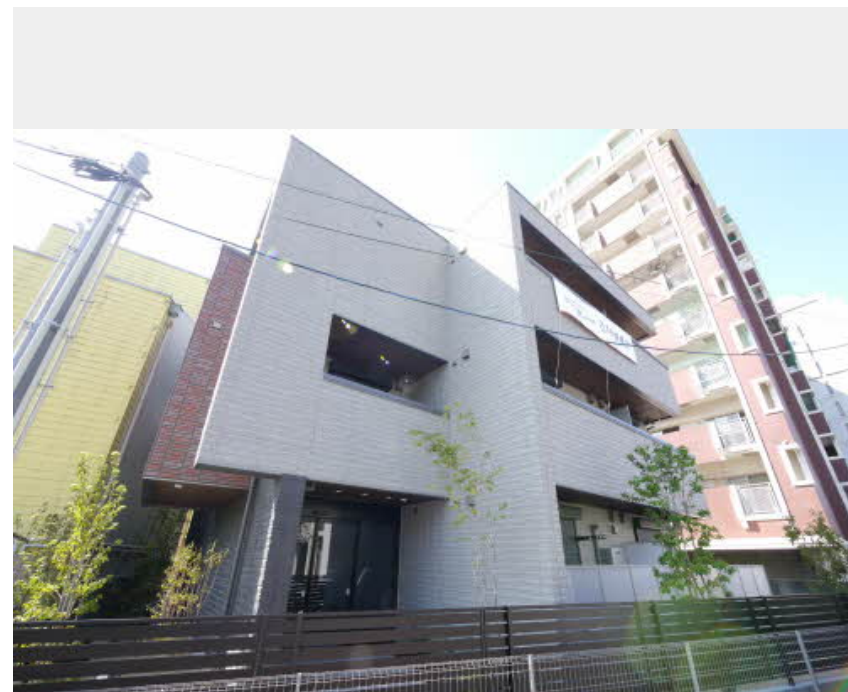

# Sha Maison

積水ハウス品質のお部屋を シャーメゾン ショップ Shop

西鉄バス

バス 中津口 下車 徒歩1分

モバイルで見る

1K  
マンション

家賃 60,000 円

共益費等 5,000 円

敷金 0 円

礼金 1 ヶ月

積水ハウスの賃貸住宅 シャーメゾン

Sha Maison

この物件の  
オススメ  
ポイント

リビングにエアコン1台付☆浴室暖房乾燥機があるので洗濯物が乾かせます☆お風呂は追い焚き機能付き☆

物件名 Grand Sunny \*\* A0202号室

アクセス バス、中津口 バス停 徒歩1分

所在地 福岡県北九州市小倉北区宇佐町1丁目

ランドマーク ●ドン・キホーテ小倉店 / 距離120m

間取り 1K / K3.1 洋室7.7 (帖)

専有面積 / 向き 30.35㎡ / 南西

築年月 / 構造 2023年7月中旬 / 重量鉄骨・2階-3階建

入居 / 契約期間 即時 / 2年