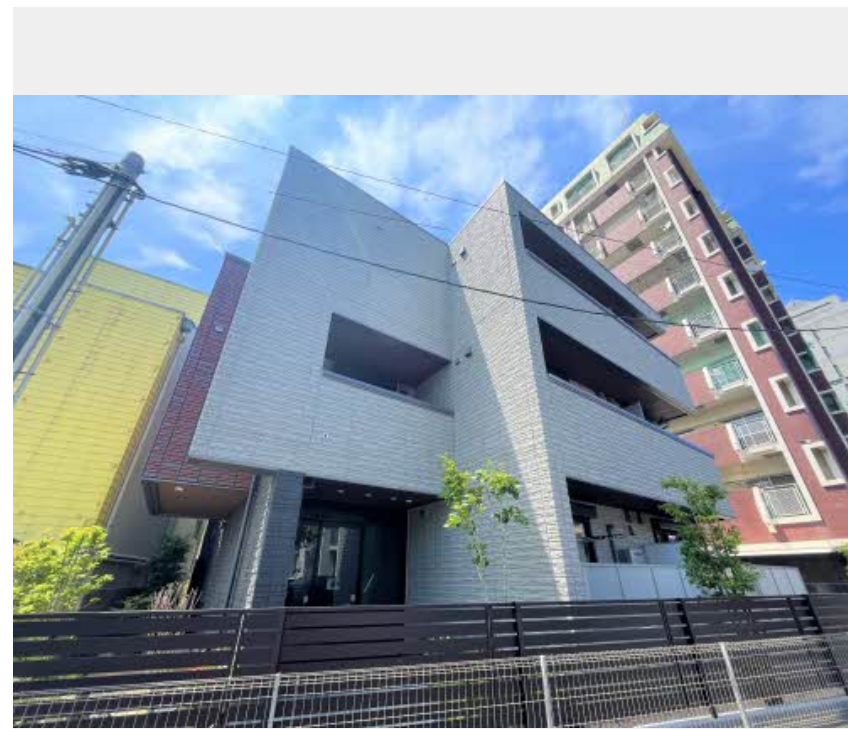

Sha Maison

積水ハウス品質のお部屋を シャーメゾン ショップ Shop

北九州都市モノレール小倉線

旦過駅 徒歩11分

モバイルで見る

1K
マンション

家賃 62,000 円

共益費等 5,000 円

敷金 0 円

礼金 1 ヶ月

積水ハウスの賃貸住宅 シャーメゾン

Sha Maison

この物件の
オススメ
ポイント

積水ハウスの賃貸住宅「シャーメゾン」です♪

発電した電気を使えて余った電気は売ることができるZEH住宅
／「犬・猫」との暮らしご相談可能です／利便性の高いエレベーター付き／宅配ボックス・・・

この物件についている こだわり設備

物件名 Grand Sunny ** A0202号室

アクセス 北九州都市モノレール小倉線 旦過駅 徒歩11分
バス、中津口バス停 徒歩1分

所在地 福岡県北九州市小倉北区宇佐町1丁目

ランドマーク ●ドン・キホーテ小倉店 / 距離120m

間取り 1K / K3.1 洋室7.7 (帖)

専有面積 / 向き 30.35㎡ / 南西

築年月 / 構造 2023年7月中旬 / 重量鉄骨・2階-3階建

入居 / 契約期間 2026年7月上旬 / 2年