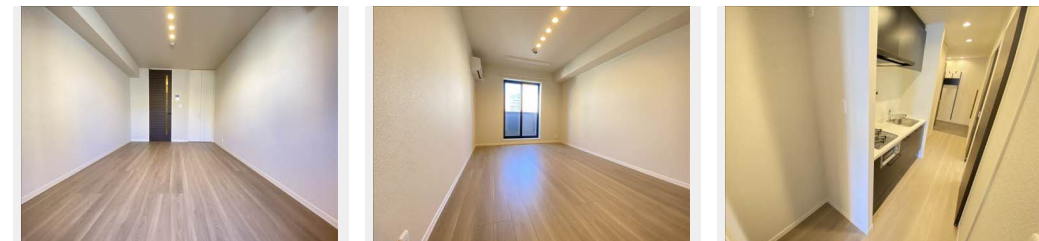

敷金 0 円

礼金 1 ヶ月

積水ハウスの賃貸住宅 シャーメゾン

Sha Maison

この物件の  
オススメ  
ポイント

リビングにエアコン1台付☆浴室暖房乾燥機があるので洗濯物が乾かせます☆お風呂は追い焚き機能付き☆