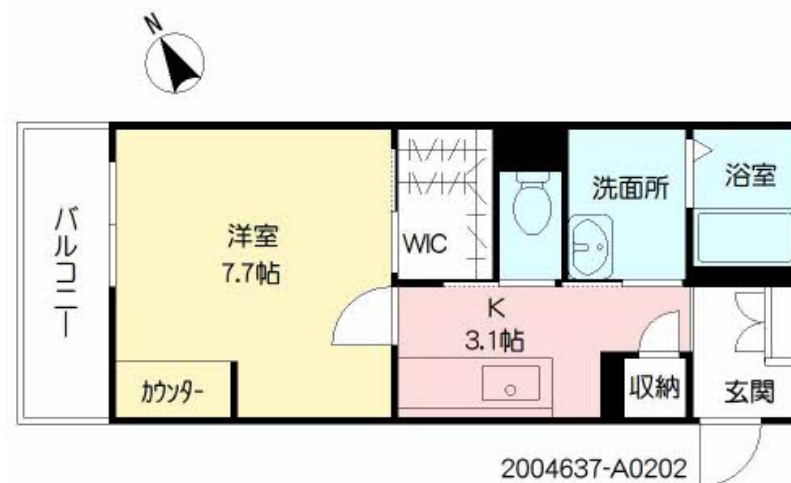

Sha Maison

積水ハウス品質のお部屋を シャーメゾン ショップ Shop

西鉄バス

バス 中津口 下車 徒歩1分

モバイルで見る

1K
マンション

家賃 60,000 円

共益費等 5,000 円

敷金 0 円

礼金 1 ヶ月

積水ハウスの賃貸住宅 シャーメゾン

Sha Maison

この物件の
オススメ
ポイント

リビングにエアコン1台付☆浴室暖房乾燥機があるので洗濯物が乾かせます☆お風呂は追い焚き機能付き☆

この物件についている こだわり設備

- 宅配BOX
- オートロック
- 給湯設備
- しゃ熱断熱複層ガラス
- 防犯カメラ
- 追い焚き給湯
- インターネット無料(WiFi付)
- エレベーター
- 浴室乾燥機
- TVモニター付きインターホン
- ペット相談可
- 温水洗浄便座

インターネット無料 (Wi-Fi対応) / ペット相談可 (犬・猫可) / BS / エレベーター / オートロック / 共用玄関ドア / 宅配BOX / 屋外共用水栓 / 駐輪場 (屋根付き) / 防犯カメラ / スマートロック / トイレ / 給湯器 (追焚機能付) / キッチンあり / システムキッチン / 給湯箇所 (浴室・台所・洗面所) / 風呂 / 浴室乾燥機 (暖房乾燥) / 洗面化粧台 / モニタ付ドアホン / トイレ (暖房洗浄便座) / エアコン / しゃ熱断熱複層ガラス / 雨戸 (シャッタータイプ) / バルコニー / ウォークインクローゼット / 床下収納庫 (1階のみ) / 下駄箱 / バス・トイレ (セパレート) / らくらく内見

物件名 Grand Sunny ** A0202号室

アクセス バス、中津口 バス停 徒歩1分

所在地 福岡県北九州市小倉北区宇佐町1丁目

ランドマーク ●ドン・キホーテ小倉店 / 距離120m

間取り 1K / K3.1 洋室7.7 (帖)

専有面積 / 向き 30.35㎡ / 南西

築年月 / 構造 2023年7月中旬 / 重量鉄骨・2階-3階建

入居 / 契約期間 即時 / 2年

駐車場 別契約駐車場有 / 月9000~11000円(詳細問合せ)

入居諸条件備考

内覧・契約については、貸主の指定する仲介者を介して行いますので、所定の仲介手数料が必要となります。 / 諸費用及び、契約に要する費用は別途打合せ / 契約更新時、更新料30,000円を頂戴します。 / スマートロック設定費用16,500円 / クリーニング代49,500円 / シャーメゾンライフSUPPORT24 (月額880円税込) に加入して頂きます。 / 上記賃料等以外に、町内会費 毎月 200円をお支払い頂きます。 / 火災保険へのご加入が条件となります。 *ご入居中は、借家人賠償責任保険・個人賠償責任保険が付帯された火災保険へのご加入が必要となります。積水ハウス不動産グループでは、万一の事故の際、グループが連携して迅速に対応できる「シャーメゾンライフGUARD」(*)へのご加入を推奨しております。 *保険契約の取扱代理店は、積水ハウス不動産九州(株) および積水ハウス不動産パートナーズ(株)となります。 / 積水ハウス不動産パートナーズの保証人不要プラン『らくらくパートナー』に加入が必要です。【新規契約時】事務手数料: 33,000円(税込)、【毎月】保証料: 月額賃料等の2% / 諸費用及び、契約に要する費用は別途打合せ / 更新料: 30,000円

※消費税は10%として計算しています。※掲載されている図面・写真等は、作成方法や撮影方法・時期などにより実際とは異なる場合があります。※家具や車などは、配置のイメージであり、賃貸物件に付属していません(家具家電付き等の表示があるものを除く)。

ポイントがたまる
住んでいるだけでポイントが貯まり、
住替え時に家賃が最大3ヶ月分無料に!

らくらくパートナー
気分も手間もお財布も、らくらく。
保証人不要のらくらくパートナー

積水ハウス不動産九州株式会社 北九州賃貸営業所

TEL:093-513-3225
FAX: 093-521-3005

福岡県北九州市小倉北区鍛冶町1丁目10-10 大同生命北九州ビル1階
免許番号: 国土交通大臣(12)第2880号

取引形態
貸主