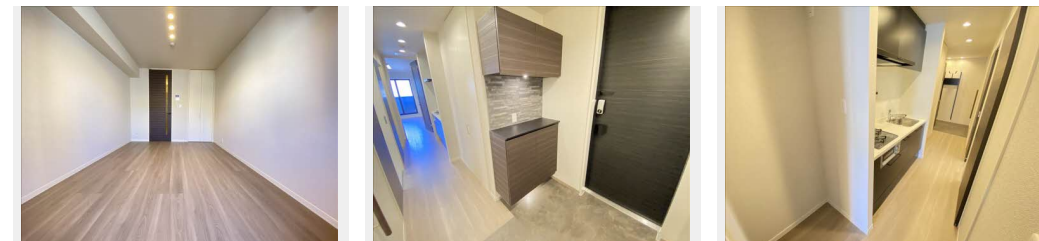

Sha Maison

積水ハウス品質のお部屋を シャーメゾン ショップ Shop

北九州都市モノレール小倉線

旦過駅 徒歩11分

モバイルで見る

1K
マンション

家賃 62,000 円

共益費等 5,000 円

敷金 0 円

礼金 1 ヶ月

積水ハウスの賃貸住宅 シャーメゾン

Sha Maison

この物件の
オススメ
ポイント

積水ハウスの賃貸住宅「シャーメゾン」です♪

発電した電気を使えて余った電気は売ることができるZEH住宅
／「犬・猫」との暮らしご相談可能です／利便性の高いエレベーター付き／宅配ボックス・・・

この物件についている こだわり設備

- ZEH
- IOT対応
- 防犯カメラ
- 犬/猫相談可
- スマートロック
- TVモニター付きインターホン
- エレベーター
- インターネット無料(WiFi付)
- WIC・納戸
- 宅配BOX
- オートロック
- 太陽光発電

インターネット無料 (Wi-Fi対応) / ペット相談可 (犬・猫可) / BS / エレベーター / オートロック / 共用玄関ドア / 宅配BOX / 屋外共用水栓 / 駐輪場 (屋根付き) / 防犯カメラ / 高齢者対応可 / 太陽光発電 / ZEH (ネット・ゼロ・エネルギー・ハウス) / スマートロック / トイレ / 給湯器 (追焚機能付) / キッチンあり / システムキッチン / 給湯箇所 (浴室・台所・洗面所) / 風呂 / 浴室乾燥機 (暖房乾燥) / 洗面化粧台 / モニタ付ドアホン / トイレ (暖房洗浄便座) / エアコン / Low-E複層ガラス / 雨戸 (シャッタータイプ) / バルコニー / ウォークインクローゼット / 床下収納庫 (1階のみ) / 下駄箱 /

物件名 Grand Sunny ** A0202号室

アクセス 北九州都市モノレール小倉線 旦過駅 徒歩11分
バス、中津口バス停 徒歩1分

所在地 福岡県北九州市小倉北区宇佐町1丁目

ランドマーク ●ドン・キホーテ小倉店 / 距離120m

間取り 1K / K3.1 洋室7.7 (帖)

専有面積 / 向き 30.35㎡ / 南西

築年月 / 構造 2023年7月中旬 / 重量鉄骨・2階-3階建

入居 / 契約期間 2026年7月上旬 / 2年

駐車場 別契約駐車場有 / 月9000~11000円(詳細問合せ)

入居諸条件備考

内覧・契約については、貸主の指定する仲介業者を介して行いますので、所定の仲介手数料が必要となります。
/ シャーメゾンライフSUPPORT 24 (月額1,320円税込) にご加入いただきます。/ ご入居にかかる諸費用として、スマートロック設定費用16,500円(税込)、クリーニング特約料 46,200円(税込)、町内会費 毎月200円が必要です。/ 火災保険へのご加入が条件となります。*ご入居中は、借家人賠償責任保険・個人賠償責任保険が付帯された火災保険へのご加入が必要となります。積水ハウス不動産グループでは、万一の事故の際、グループが連携して迅速に対応できる「シャーメゾンライフGUARD」(*)へのご加入を推奨しております。
*保険契約の取扱代理店は、積水ハウスシャーメゾンPM九州(株)および積水ハウスシャーメゾンパートナーズ(株)となります。/ 積水ハウスシャーメゾンパートナーズの保証人不要プラン『らくらくパートナー』に加入が必要です。【新規契約時】事務手数料: 33,000円(税込)、【毎月】保証料: 月額賃料等の2% / 諸費用及びその他契約費用は別途打合せ / 更新料: 新賃料の1ヶ月分

No.2004637

※消費税は10%として計算しています。※掲載されている図面・写真等は、作成方法や撮影方法・時期などにより実際とは異なる場合があります。※家具や車などは、配置のイメージであり、賃貸物件に付属していません(家具家電付き等の表示があるものを除く)。

ポイントがたまる
住んでいるだけでポイントが貯まり、
住替え時に家賃が最大3ヶ月分無料に!

らくらくパートナー
気分も手間もお財布も、らくらく。
保証人不要のらくらくパートナー

積水ハウスシャーメゾンPM九州株式会社 九州北賃貸営業所

TEL:093-513-3225
FAX: 093-521-3005

福岡県北九州市小倉北区鍛冶町1丁目10-10 大同生命北九州ビル1階
免許番号: 国土交通大臣(12)第2880号

取引形態
貸主