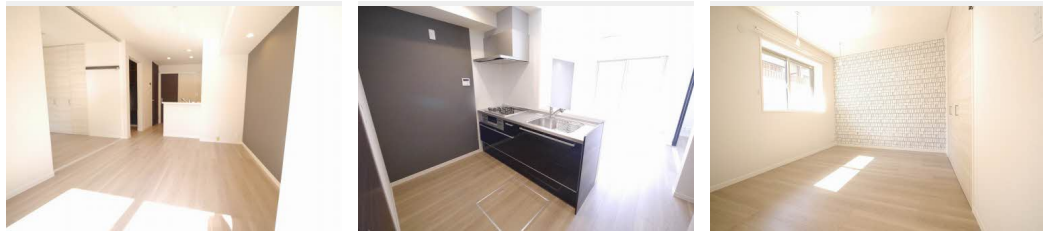

積水ハウスの賃貸住宅 シャーメゾン

Sha Maison

🏠
この物件の
オススメ
ポイント

積水ハウスの賃貸住宅「シャーメゾン」です♪

上階からの音を大幅に抑える高遮音床システム「シャイド」を採用/ペットとの暮らしご相談可能です/「猫」との暮らしご相談可能です/宅配ボックス...

📌 この物件についている **こだわり設備**

- 高遮音床システム
- オートロック
- しゃ熱断熱複層ガラス
- ペット相談可
- 防犯カメラ
- 駐車場無料
- 宅配BOX
- TVモニター付きインターホン
- 浴室乾燥機
- インターネット無料(WiFi付)
- 専用庭
- 追い焚き給湯

駐車場あり/ペット相談可(犬・猫可)/インターネット無料(Wi-Fi対応)/マルチメディア配管有/24H換気システム/オートロック/共用玄関ドア/宅配BOX/屋外共用水栓/駐輪場(屋根付き)/防犯カメラ/高遮音床システム「SHAIDD55」/LGBTQフレンドリー/高齢者対応可/トイレ/給湯器(追焚機能付)/システムキッチン/対面キッチン/給湯箇所(浴室・台所・洗面所)/風呂/3口コンロ/浴室乾燥機(暖房乾燥)/洗髪洗面化粧台/モニタ付ドアホン/トイレ(暖房洗浄便座)/エアコン/Low-E複層ガラス/雨戸(シャッタータイプ)/バルコニー/専用庭/床下

物件名 シャーメゾン・ネバーランド * A0102号室

アクセス バス、富野小学校前 バス停 徒歩5分

所在地 福岡県北九州市小倉北区上富野5丁目

ランドマーク ●ファミリーマート小倉赤坂1丁目店/距離180m

間取り 1LDK/LDK11 洋室5.6(帖)

専有面積/向き 40.92㎡/南東

築年月/構造 2021年10月中旬/重量鉄骨・1階-3階建

入居/契約期間 2026年5月上旬/2年

駐車場 駐車場無料/舗装白線引

入居諸条件備考

内覧・契約については、貸主の指定する仲介業者を介して行いますので、所定の仲介手数料が必要となります。/シャーメゾンライフSUPPORT24(月額1,320円税込)にご加入いただきます。/ご入居にかかる諸費用として、鍵交換費用(初回契約時)19,800円(税込)、クリーニング特約料59,400円(税込)、町内会費毎月250円が必要です。/火災保険へのご加入が条件となります。*ご入居中は、借家人賠償責任保険・個人賠償責任保険が付帯された火災保険へのご加入が必要となります。積水ハウス不動産グループでは、万一の事故の際、グループが連携して迅速に対応できる「シャーメゾンライフGUARD」(*)へのご加入を推奨しております。*保険契約の取扱代理店は、積水ハウスシャーメゾンPM九州(株)および積水ハウスシャーメゾンパートナーズ(株)となります。/積水ハウスシャーメゾンパートナーズの保証人不要プラン『らくらくパートナー』にご加入が必要です。【新規契約時】事務手数料:33,000円(税込)、【毎月】保証料:月額賃料等の2%/諸費用及びその他契約費用は別途打合せ/更新料:新賃料の1ヶ月分

No.2004114

※消費税は10%として計算しています。※掲載されている図面・写真等は、作成方法や撮影方法・時期などにより実際とは異なる場合があります。※家具や車などは、配置のイメージであり、賃貸物件に付属していません(家具家電付き等の表示があるものを除く)。

ポイントがたまる
住んでいるだけでポイントが貯まり、住替え時に家賃が最大3ヶ月分無料に!

らくらくパートナー
気分も手間もお財布も、らくらく。保証人不要のらくらくパートナー

積水ハウスシャーメゾンPM九州株式会社 九州北賃貸営業所
TEL:093-513-3225 FAX: 093-521-3005
福岡県北九州市小倉北区鍛冶町1丁目10-10 大同生命北九州ビル1階
免許番号: 国土交通大臣(12)第2880号

取引形態
貸主