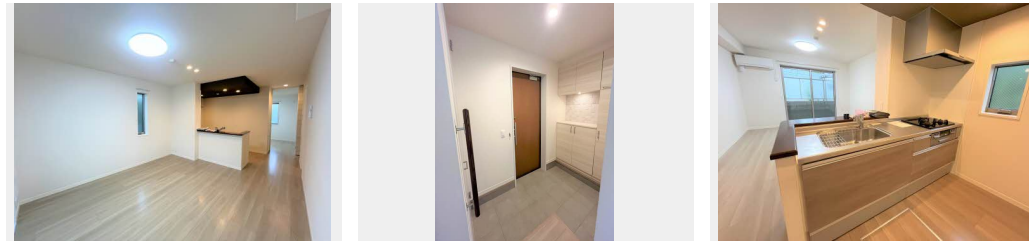

物件名 NADYA上富野 A0103号室
アクセス バス、富野小学校 バス停 徒歩5分
所在地 福岡県北九州市小倉北区上富野5丁目
ランドマーク ●チャチャタウン小倉／距離2000m

間取り 2LDK／LDK14.3 洋室6.4 洋室5.3 (帖)
専有面積 / 向き 60.68㎡ / 南東
築年月 / 構造 2019年1月下旬 / 重量鉄骨・1階-3階建
入居 / 契約期間 即時 / 2年
駐車場 駐車場2台無料 / 舗装白線引

入居諸条件備考

内覧・契約については、貸主の指定する仲介業者を介して行いますので、所定の仲介手数料が必要となります。／シャーメゾンライフSUPPORT24(月額1,320円税込)にご加入いただきます。／ご入居にかかる諸費用として、鍵交換費用(初回契約時)19,800円(税込)、クリーニング特約料85,800円(税込)が必要です。／火災保険へのご加入が条件となります。＊ご入居中は、借家人賠償責任保険・個人賠償責任保険が付帯された火災保険へのご加入が必要となります。積水ハウス不動産グループでは、万一の事故の際、グループが連携して迅速に対応できる「シャーメゾンライフGUARD」(*)へのご加入を推奨しております。＊保険契約の取扱代理店は、積水ハウスシャーメゾンPM九州(株)および積水ハウスシャーメゾンパートナーズ(株)となります。／積水ハウスシャーメゾンパートナーズの保証人不要プラン『らくらくパートナー』に加入が必要です。[新規契約時]事務手数料:33,000円(税込)、[毎月]保証料:月額賃料等の2%/諸費用及びその他契約費用は別途加算/更新料:新賃料の1ヶ月分

※消費税は10%として計算しています。※掲載されている図面・写真等は、作成方法や撮影方法・時期などにより実際とは異なる場合があります。※家具や車などは、配置のイメージであり、賃貸物件に付属していません(家具家電付き等の表示があるものを除く)。

No.2003129

ポイントがたまる
住んでいるだけでポイントが貯まり、住替え時に家賃が最大3ヶ月分無料に!

らくらくパートナー
気分も手間もお財布も、らくらく。保証人不要のらくらくパートナー

積水ハウスシャーメゾンPM九州株式会社 九州北賃貸営業所
TEL:093-513-3225 福岡県北九州市小倉北区鍛冶町1丁目10-10 大同生命北九州ビル1階
FAX: 093-521-3005 免許番号: 国土交通大臣(12)第2880号

取引形態
貸主