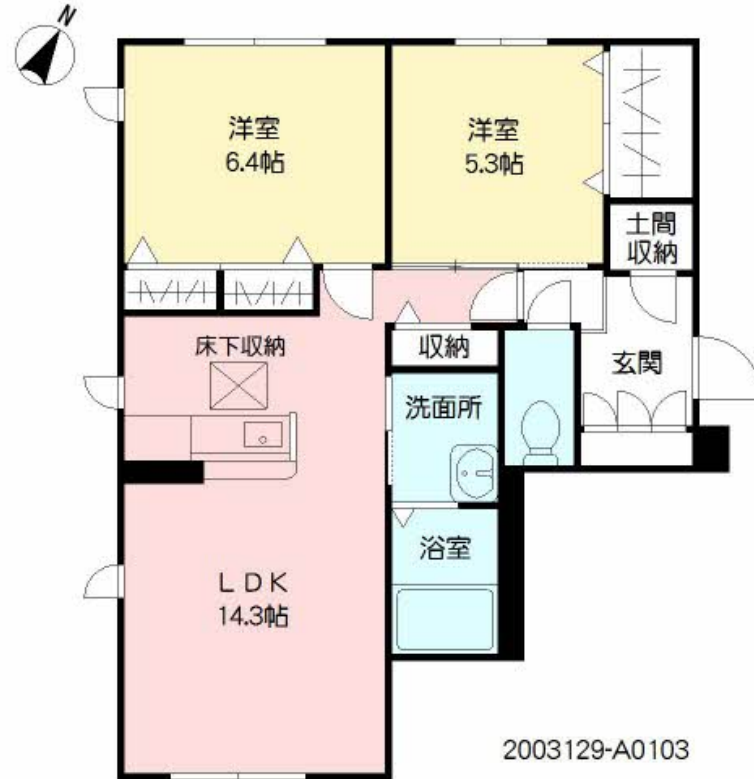

Sha Maison

積水ハウス品質のお部屋を シャーメゾン ショップ Shop

西鉄バス

バス 富野小学校 下車 徒歩5分

モバイルで見る

2LDK
マンション

家賃 **102,000 円**

共益費等 4,500 円

敷金 0 円

礼金 2 ヶ月

この物件の
オススメ
ポイント

積水ハウスの賃貸住宅「シャーメゾン」です♪
街並みに調和する緑豊かな敷地計画「シャーメゾンガーデンズ」を採用／「犬・猫」との暮らしご相談可能です／宅配ボックス付きなので不在時にも荷・・・

この物件についている **こだわり設備**

- シャーメゾンガーデンズ
- 犬/猫相談可
- 宅配BOX
- インターネット無料(WiFi付)
- オートロック
- 防犯カメラ
- TVEモニター付きインターホン
- 専用庭
- WIC・納戸
- しゃ熱断熱複層ガラス
- 浴室乾燥機
- 追い焚き給湯

駐車場あり／マルチメディア配管有／24H換気システム／CATV／インターネット対応 (CATV)／オートロック／宅配BOX／防犯カメラ／ペット相談可(犬・猫可)／インターネット無料(Wi-Fi対応)／シャーメゾンガーデンズ／LGBTQフレンドリー／高齢者対応可／玄関鍵(①キー②ロック)／トイレ／給湯器(追焚機能付)／システムキッチン／対面キッチン／給湯箇所(浴室・台所・洗面所)／風呂／ユニットバス1418／3口コンロ／浴室乾燥機(暖房乾燥)／洗髪洗面化粧台／モニタ付ドアホン／トイレ(暖房洗浄便座)／エアコン／Low-E複層ガラス／雨戸

積水ハウスの賃貸住宅 シャーメゾン
Sha Maison