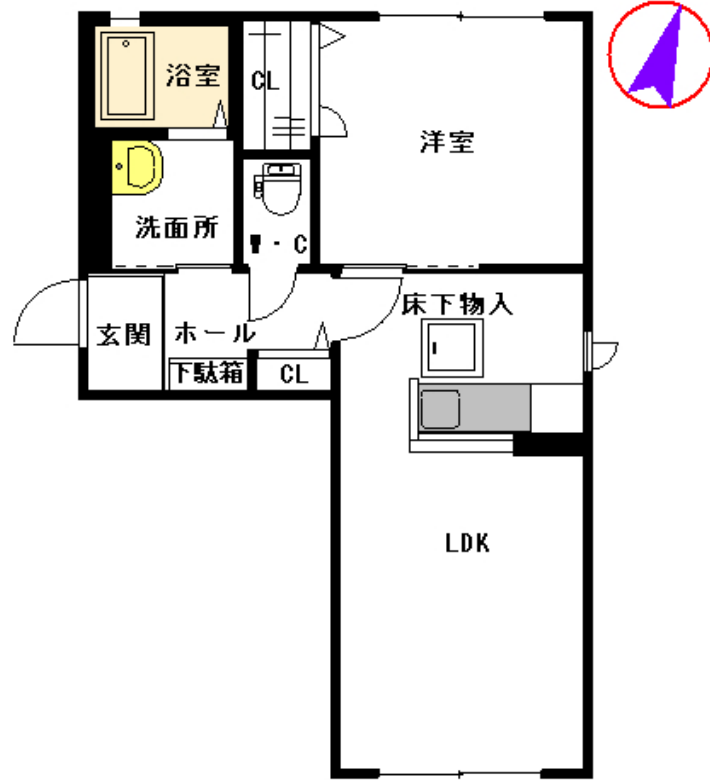

Sha Maison

積水ハウス品質のお部屋を シャーメゾン ショップ Shop

西鉄バス

バス 神岳 下車 徒歩4分

📱 モバイルで見る

1LDK
アパート

家賃 **58,000 円**

共益費等 3,500 円

敷金 0 ヶ月

礼金 1 ヶ月

🅐 無料

この物件のオススメポイント

積水ハウスの賃貸住宅「シャーメゾン」です♪
インターネットが無料で入居後すぐに使えます／防犯カメラが設置されている物件です／室内のモニターから、訪問者の顔を確認できるインターホンです

1. **この物件についている こだわり設備**
2. インターネット 無料(WiFi付)
   - 防犯カメラ
   - TVモニター付きインターホン
   - 🅐 無料 駐車場無料
   - 追い焚き給湯
   - エアコン
   - 対面キッチン
   - 対面キッチン
   - 室内物干
   - 給湯設備
   - 洗髪洗面台
   - 温水洗浄便座

駐車場あり／24H換気システム／BS／ゴミ集積場(敷地内)／駐輪場(屋根付き)／インターネット無料(Wi-Fi対応)／LGBTQフレンドリー／高齢者対応可／防犯カメラ／玄関鍵(①キー②ロック)／給湯器(追焚機能付)／給湯箇所(浴室・台所・洗面所)／風呂／洗髪洗面化粧台／カラーモニター付ドアホン／トイレ(暖房洗浄便座)／床下収納庫(1階のみ)／下駄箱／室内物干し／サッシ／雨戸(シャッタータイプ)／対面キッチン／エアコン／コンロ無し／バス・トイレ(セパレート)／洗濯機置場(室内)

積水ハウスの賃貸住宅 シャーメゾン
Sha Maison

物件名	ウイステリア神岳 A棟 ** A0101号室	間取り	1LDK / LDK11 洋室6 (帖)
アクセス	バス、神岳 バス停 徒歩4分	専有面積 / 向き	41.17㎡ / 南
所在地	福岡県北九州市小倉北区神岳 1丁目	築年月 / 構造	2007年10月下旬 / 軽量鉄骨・1階-2階建
ランドマーク	●北九州メディアドーム / 距離150m	入居 / 契約期間	2026年7月中旬 / 2年
		駐車場	駐車場無料 / 舗装白線引

入居諸条件備考

内覧・契約については、貸主の指定する仲介業者を介して行いますので、所定の仲介手数料が必要となります。／シャーメゾンライフSUPPORT24(月額1,320円税込)にご加入いただきます。／ご入居にかかる諸費用として、鍵交換費用(初回契約時)19,800円(税込)、クリーニング特約料59,400円(税込)が必要です。／火災保険へのご加入が条件となります。＊ご入居中は、借家人賠償責任保険・個人賠償責任保険が付帯された火災保険へのご加入が必要となります。積水ハウス不動産グループでは、万一の事故の際、グループが連携して迅速に対応できる「シャーメゾンライフGUARD」(*)へのご加入を推奨しております。＊保険契約の取扱代理店は、積水ハウスシャーメゾンPM九州(株)および積水ハウスシャーメゾンパートナーズ(株)となります。／積水ハウスシャーメゾンパートナーズの保証人不要プラン『らくらくパートナー』に加入が必要です。[新規契約時]事務手数料:33,000円(税込)、[毎月]保証料:月額賃料等の2%/諸費用及びその他契約費用は別途加算/更新料:新賃料の1ヶ月分

No.0272011

※消費税は10%として計算しています。※掲載されている図面・写真等は、作成方法や撮影方法・時期などにより実際とは異なる場合があります。※家具や車などは、配置のイメージであり、賃貸物件に付属していません(家具家電付き等の表示があるものを除く)。

ポイントがたまる
住んでいるだけでポイントが貯まり、住替え時に家賃が最大3ヶ月分無料に!

らくらくパートナー
気分も手間もお財布も、らくらく。保証人不要のらくらくパートナー

積水ハウスシャーメゾンPM九州株式会社 九州北賃貸営業所
TEL:093-513-3225
FAX: 093-521-3005
福岡県北九州市小倉北区鍛冶町1丁目10-10 大同生命北九州ビル1階
免許番号: 国土交通大臣(12)第2880号

取引形態
貸主