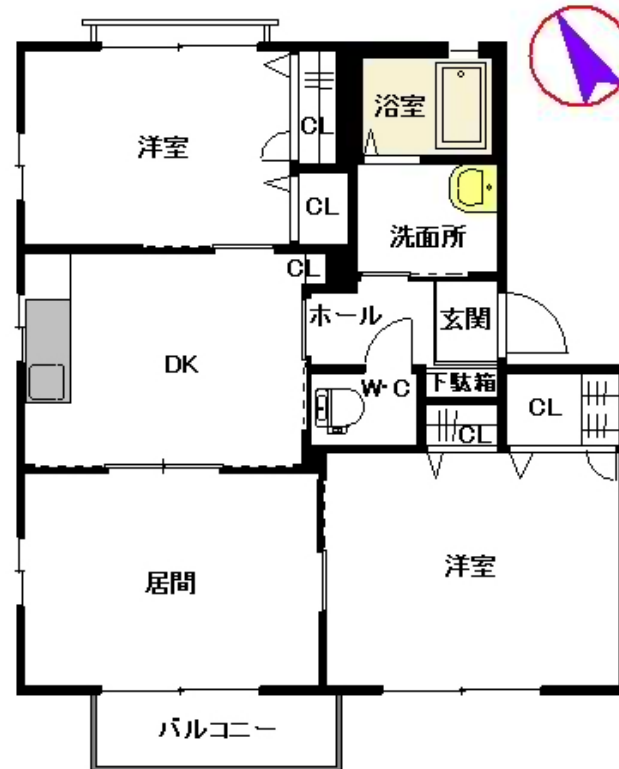

Sha Maison

積水ハウス品質のお部屋を シャーメゾン ショップ Shop

J R 鹿児島本線

門司駅 バス28分 東部農協前 バス停 徒歩5分

📱 モバイルで見る

3DK
アパート

家賃 **56,000 円**

共益費等 3,500 円

敷金 0 円

礼金 0 ヶ月

礼金 0

この物件の
**オススメ
ポイント**

積水ハウスの賃貸住宅「シャーメゾン」です♪
インターネットが無料で入居後すぐに使えます/室内のモニターから、訪問者の顔を確認できるインターホンです

この物件についている **こだわり設備**

- インターネット 無料(WiFi付)
- TVモニター付き インターホン
- 浴室乾燥機
- 追い焚き給湯
- エアコン
- 給湯設備
- 洗髪洗面台
- 温水洗浄便座