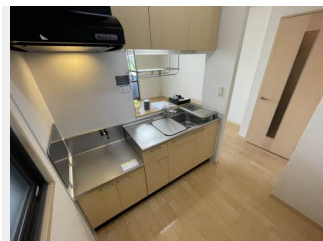

Sha Maison

積水ハウス品質のお部屋を シャーメゾン ショップ Shop

えちぜん鉄道三国芦原線

あわら湯のまち駅 徒歩8分

モバイルで見る

1LDK
アパート

家賃 **51,000 円**

共益費等 4,500 円

敷金 0 円

礼金 0 円

礼金 0

積水ハウスの賃貸住宅 シャーメゾン

Sha Maison

この物件の
オススメ
ポイント

あわら湯のまち駅まで徒歩8分（600m）の立地です♪

この物件についている **こだわり設備**

- TVモニター付きインターホン
- 対面キッチン
- 給湯設備
- 追い焚き給湯
- 洗髪洗面台
- 温水洗浄便座
- 大型収納

駐車場あり／CATV／階段灯／防音（2F床ALC板）／造園・植栽／駐車場舗装白線引
／LGBTQフレンドリー／高齢者対応可／玄関鍵（ディンプルキー）／モニター付ドアホン／電話配管有
／対面キッチン／給湯器（追焚機能付）／給湯器（ガス）／シャワー／洗髪洗面化粧台／ストッカー
／下駄箱／照明器具／バルコニー／トイレ（暖房洗浄便座）

入居諸条件備考

保証人不要プラン要加入／シャーメゾンライフSUPPORT24要加入／更新料27,000円 鍵交換料16,500円
ハウスクリーニング費68,200円 諸費用1,980円／火災保険へのご加入が条件となります。*ご入居中は、借
家人賠償責任保険・個人賠償責任保険が付帯された火災保険へのご加入が必要となります。積水ハウス不動産グル
ープでは、万一の事故の際、グループが連携して迅速に対応できる「シャーメゾンライフGUARD」(*)へ
のご加入を推奨しております。*保険契約の取扱代理店は、積水ハウス不動産中部（株）および積水ハウス不動産パ
ートナース（株）となります。／積水ハウス不動産パートナーズの保証人不要プラン『らくらくパートナー』に
加入が必要です。【新規契約時】事務手数料：33,000円（税込）、【毎月】保証料：月額賃料等の2％／諸
費用及び、契約に要する費用は別途打合せ／更新料：27,000円

物件名	ウィーブル 0102号室	間取り	1LDK／洋室7 LDK11 (帖)
アクセス	えちぜん鉄道三国芦原線 あわら湯のまち駅 徒歩8分	専有面積 / 向き	44.72㎡ / 南
所在地	福井県あわら市田中々	築年月 / 構造	2005年1月 / 軽量鉄骨・1階-2階建
ランドマーク	-	入居 / 契約期間	即時 / 2年
		駐車場	有 (別途お問い合わせ下さい)

※消費税は10%として計算しています。※掲載されている図面・写真等は、作成方法や撮影方法・時期などにより実際とは異なる場合があります。※家具や車などは、配置のイメージであり、賃貸物件に付属していません（家具家電付き等の表示があるものを除く）。

ポイントがたまる
住んでいるだけでポイントが貯まり、
住替え時に家賃が最大3ヶ月分無料に!

株式会社いくのや
TEL:0776-82-2626
FAX: 0776-82-2299

福井県坂井市三国町北本町2丁目4番6号
免許番号：福井県知事免許（3）第1527号
所属団体：（公社）福井県宅地建物取引業協会／北陸不動産公正取引協議会

取引形態
仲介