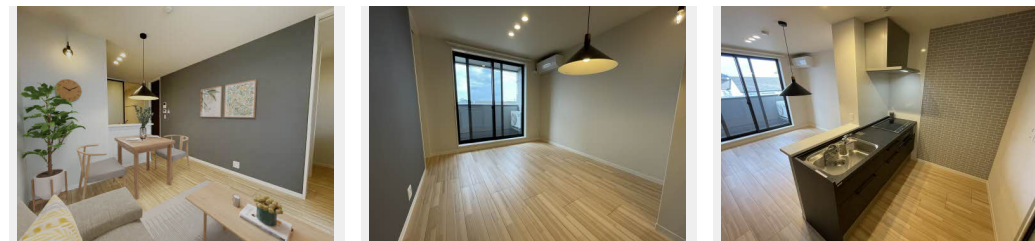

Sha Maison

積水ハウス品質のお部屋を シャーメゾン ショップ Shop

えちぜん鉄道勝山永平寺線

越前開発駅 距離2km

モバイルで見る

1LDK
マンション

家賃 **82,000 円**

共益費等 7,500 円

敷金 0 円

礼金 1 ヶ月

積水ハウスの賃貸住宅 シャーメゾン

Sha Maison

この物件の
オススメ
ポイント

こちらは積水ハウスの賃貸住宅シャーメゾンです。
上階からの音を大幅に抑える高遮音床システム「シャイド」を採用/街並みに調和する緑豊かな敷地計画「シャーメゾンガーデンズ」を採用/利便・・・

この物件についている こだわり設備

- 高遮音床システム
- シャーメゾンガーデンズ
- エレベーター
- 宅配BOX
- インターネット無料(WiFi付)
- オートロック
- 防犯カメラ
- TVモニター付きインターホン
- しゃ熱断熱複層ガラス
- オール電化
- 浴室乾燥機
- 追い焚き給湯

駐車場あり/オートロック/ゴミ集積場(敷地内)/駐輪場/高遮音床システム「SHAIDD55」/防犯カメラ/宅配BOX/シャーメゾンガーデンズ/インターネット無料(Wi-Fi対応)/駐車場二重ライン/エレベーター/LGBTQフレンドリー/高齢者対応可/カラーモニター付ドアホン/サンルーム/対面キッチン/グリル付きコンロ/IHクッキングヒーター/エコキュート/浴室乾燥機(暖房乾燥)/洗髪洗面化粧台/室内物干し/トイレ(洗浄機能付便座)/Low-E複層ガラス/ストッカー/照明器具/人感センサーライト/アクセントクロス/自動火災警報器/オール電化/バス・トイレ

物件名	ムーリエ 0301号室	間取り	1LDK/洋室5.5 LDK9.9 (帖)
アクセス	えちぜん鉄道勝山永平寺線 越前開発駅 距離2km	専有面積 / 向き	43.54㎡ / 北
所在地	福井県福井市北四ツ居 1 丁目	築年月 / 構造	2022年7月 / 重量鉄骨・3階-3階建
ランドマーク	●福井自動車学校/距離700m	入居 / 契約期間	2026年5月中旬 / 2年
		駐車場	有 (別途お問い合わせ下さい)

入居諸条件備考

保証人不要プラン要加入/シャーメゾンライフSUPPORT24 (月額1,320円税込)にご加入いただきます。/ご入居にかかる諸費用として、鍵交換費用(初回契約時) 22,000円(税込)/ハウスクリーニング費 73,700円(税込)/諸費用300円が必要です。/火災保険へのご加入が条件となります。*ご入居中は、借家人賠償責任保険・個人賠償責任保険が付帯された火災保険へのご加入が必要となります。積水ハウス不動産グループでは、万一の事故の際、グループが連携して迅速に対応できる「シャーメゾンライフGUARD」(*)へのご加入を推奨しております。*保険契約の取扱代理店は、積水ハウスシャーメゾンPM中部(株)および積水ハウスシャーメゾンパートナーズ(株)となります。/積水ハウスシャーメゾンパートナーズの保証人不要プラン『らくらくパートナー』に加入が必要です。【新規契約時】事務手数料:33,000円(税込)、【毎月】保証料:月額賃料等の2%/諸費用及びその他契約費用は別途打合せ/更新料:新賃料の1ヶ月分

No.4100891

※消費税は10%として計算しています。※掲載されている図面・写真等は、作成方法や撮影方法・時期などにより実際とは異なる場合があります。※家具や車などは、配置のイメージであり、賃貸物件に付属していません(家具家電付き等の表示があるものを除く)。

ポイントがたまる
住んでいるだけでポイントが貯まり、
住替え時に家賃が最大3ヶ月分無料に!

エルピス株式会社
TEL:0776-22-7000
FAX: 0776-22-8700

福井県福井市松本4丁目11番11号
免許番号: 福井県知事免許(1)第1721号
所属団体: (公社)福井県宅地建物取引業協会/北陸不動産公正取引協議会

取引形態
仲介