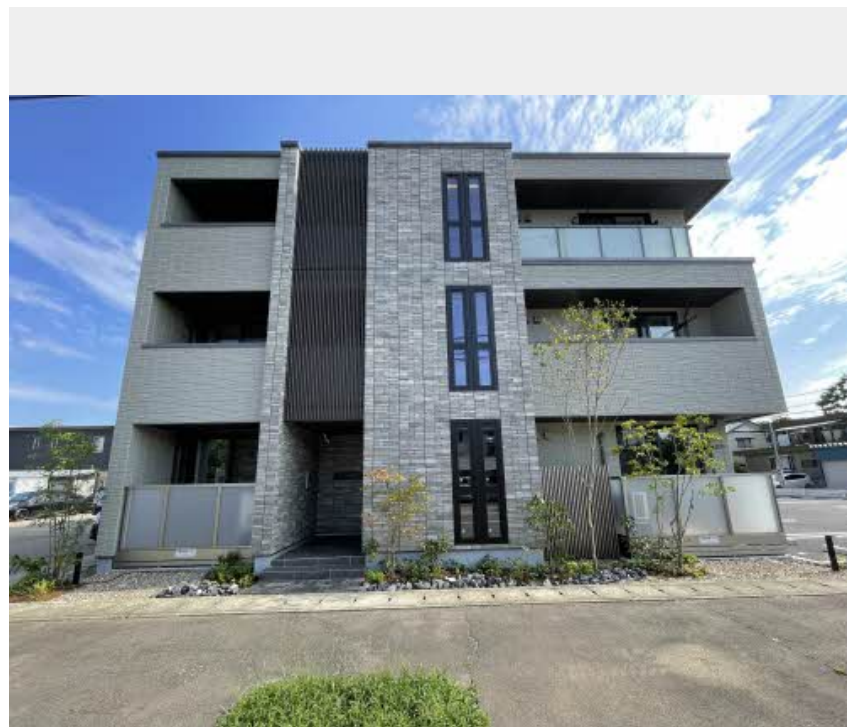

Sha Maison

積水ハウス品質のお部屋を シャーメゾン ショップ Shop

えちぜん鉄道勝山永平寺線

越前開発駅 距離2km

モバイルで見る

1LDK
マンション

家賃 **82,000 円**

共益費等 7,500 円

敷金 0 円

礼金 1 ヶ月

積水ハウスの賃貸住宅 シャーメゾン

Sha Maison

この物件の
オススメ
ポイント

こちらは積水ハウスの賃貸住宅シャーメゾンです。
上階からの音を大幅に抑える高遮音床システム「シャイド」を採用/街並みに調和する緑豊かな敷地計画「シャーメゾンガーデンズ」を採用/利便・・・

この物件についている こだわり設備

- 高遮音床システム
- シャーメゾンガーデンズ
- エレベーター
- 宅配BOX
- インターネット無料(WiFi付)
- オートロック
- 防犯カメラ
- TVモニター付きインターホン
- しゃ熱断熱複層ガラス
- オール電化
- 浴室乾燥機
- 追い焚き給湯

物件名	ムーリエ 0301号室	間取り	1LDK/洋室5.5 LDK9.9 (帖)
アクセス	えちぜん鉄道勝山永平寺線 越前開発駅 距離2km	専有面積 / 向き	43.54㎡ / 北
所在地	福井県福井市北四ツ居 1 丁目	築年月 / 構造	2022年7月 / 重量鉄骨・3階-3階建
ランドマーク	●福井自動車学校/距離700m	入居 / 契約期間	2026年5月中旬 / 2年
		駐車場	有 (別途お問い合わせ下さい)