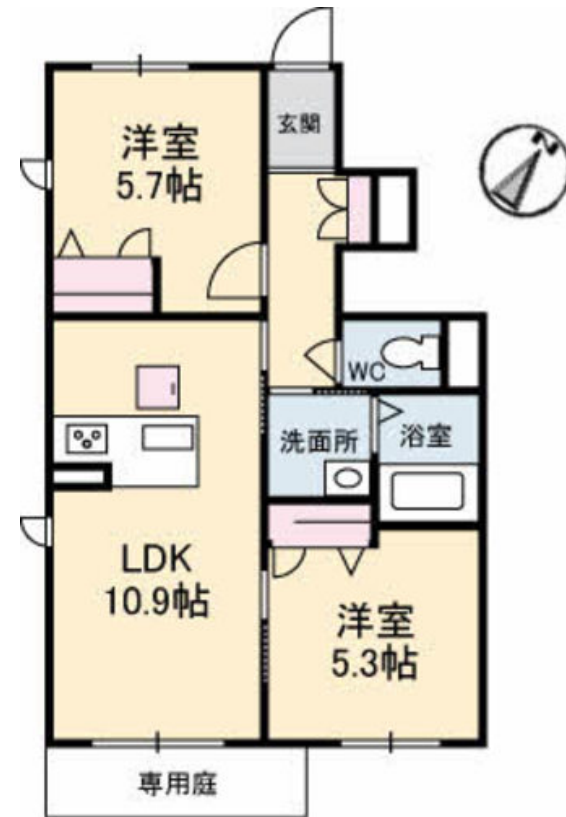

Sha Maison

積水ハウス品質のお部屋を シャーメゾン ショップ Shop

瀬戸内運輸バス

バス 神郷小 下車 徒歩7分

モバイルで見る

2LDK
アパート

家賃 62,000 円

共益費等 4,500 円

敷金 0 ヶ月

礼金 50,000 円

この物件の
オススメ
ポイント

インターネット無料 (Wi-Fi対応) / 浴室乾燥機付で夏は涼しく、冬は暖か、換気もできて洗濯物も干せる快適生活 / 対面キッチン (システムキッチン・IHクッキングヒーター)

この物件についている こだわり設備

- 高遮音床システム
- インターネット無料(WiFi付)
- TVモニター付きインターホン
- 対面キッチン
- コンロ
- IHクッキングヒーター
- 給湯設備
- 追い焚き給湯
- 浴室乾燥機
- 洗髪洗面台
- 温水洗浄便座
- エアコン

駐車場あり / ゴミ集積場 (敷地内) / 駐輪場 (屋根付き) / 高遮音床システム「SHAIDD55」 / CATV / インターネット無料 (Wi-Fi対応) / LGBTQフレンドリー / 玄関鍵 (①キー②ロック) / カラーモニター付ドアホン / システムキッチン / IHクッキングヒーター / 給湯器 (追焚機能付) / 浴室乾燥機 / 洗髪洗面化粧台 / トイレ (温水洗浄便座) / エアコン / 複層ガラス / フローリング / 照明器具 / 玄関鍵 (ディンプルオプナス) / 対面キッチン / 給湯箇所 (浴室・台所・洗面所) / バス・トイレ (セパレート) / 洗濯機置場 (室内) / 網戸 / 専用庭 / 火災警報器 (煙感知式) / 駐車場有り

積水ハウスの賃貸住宅 シャーメゾン

Sha Maison

物件名 シャーメゾンMI-NE (ミーネ) A0103号室

アクセス バス、神郷小 バス停 徒歩7分

所在地 愛媛県新居浜市神郷2丁目2番43号

ランドマーク -

間取り 2LDK / LDK 10.9 洋室5.3 洋室5.7 (帖)

専有面積 / 向き 51.58㎡ / 南東

築年月 / 構造 2019年3月中旬 / 軽量鉄骨・1階-2階建

入居 / 契約期間 2024年4月下旬 / 2年

駐車場 駐車場無料 / 舗装白線引

入居諸条件備考

内覧・契約については、貸主の指定する仲介業者を介して行いますので、所定の仲介手数料が必要となります。
/ 更新料30,000円 シャーメゾンライフSUPPORT24 (月額880円税込)へ別途加入要 / 上記入居諸条件以外に、鍵販売手数料 (初回契約時) 16,500円 (税込)、クリーニング特約料 (初回契約時) 60,500円 (税込) が必要です。
/ 火災保険へのご加入が条件となります。*ご入居中は、借家人賠償責任保険・個人賠償責任保険が付帯された火災保険へのご加入が必要となります。積水ハウス不動産グループでは、万一の事故の際、グループが連携して迅速に対応できる「シャーメゾンライフGUARD」(*)へのご加入を推奨しております。*保険契約の取扱代理店は、積水ハウス不動産中国四国(株)および積水ハウス不動産パートナーズ(株)となります。
/ 積水ハウス不動産パートナーズの保証人不要プラン『らくらくパートナー』に加入が必要です。[新規契約時] 事務手数料: 33,000円 (税込)、[毎月] 保証料: 月額賃料等の2% / 諸費用及び、契約に要する費用は別途打合せ / 駐車場2台目 3,300円 (税込) / 退去時、エアコン洗浄費用が必要。 / 更新料: 30,000円

※消費税は10%として計算しています。※掲載されている図面・写真等は、作成方法や撮影方法・時期などにより実際とは異なる場合があります。※家具や車などは、配置のイメージであり、賃貸物件に付属していません (家具家電付き等の表示があるものを除く)。

ポイントがたまる
住んでいるだけでポイントが貯まり、
住替え時に家賃が最大3ヶ月分無料に!

らくらくパートナー
気分も手間もお財布も、らくらく。
保証人不要のらくらくパートナー

積水ハウス不動産中国四国株式会社新居浜オフィス

TEL:0897-37-3295
FAX: 0897-37-0103

愛媛県新居浜市坂井町1丁目1-48
免許番号: 国土交通大臣(11)第3122号
所属団体: (公社)愛媛県宅地建物取引業協会 / 四国地区不動産公正取引協議会 / (一社)不動産流通経営協会

取引形態
貸主