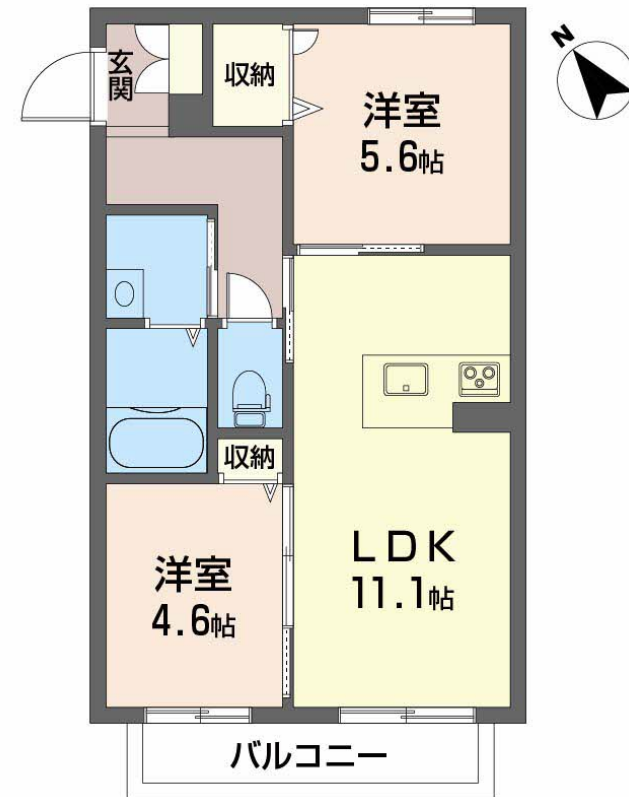

Sha Maison

積水ハウス品質のお部屋を シャーメゾン ショップ Shop

J R 予讃線

今治駅 徒歩13分

モバイルで見る

2LDK
アパート

家賃 **80,000 円**

共益費等 **3,000 円**

敷金 **0 円**

礼金 **120,000 円**

この物件の
**オススメ
ポイント**

積水ハウスシャーメゾン P M 中国四国株式会社管理の物件です / 宅配ボックス付きなので不在時にも荷物を受け取れます / インターネットが無料で入居後すぐに使えます / エントランスに

この物件についている **こだわり設備**

- 宅配BOX
- インターネット 無料(WiFi付)
- オートロック
- 防犯カメラ
- TVモニター付き インターホン
- 浴室乾燥機
- 追い焚き給湯
- エアコン
- 対面キッチン
- IHクッキングヒーター
- 室内物干
- コンロ

駐車場あり / オートロック / 宅配BOX / ゴミ集積場(敷地内) / 駐輪場(屋根付き) / インターネット無料 (WiFi対応) / 防犯カメラ / 共聴アンテナ / BS / LGBTQフレンドリー / 玄関鍵(①キー②ロック) / モニタ付ドアホン / システムキッチン / IHクッキングヒーター / 給湯器(追焚機能付) / 24H換気システム / 浴室乾燥機(暖房乾燥) / 洗髪洗面化粧台 / 室内物干し / エアコン(1台設置) / 複層ガラス / フローリング / 照明器具 / トイレ(温水洗浄便座) / 玄関鍵(ディンプルオプナス) / バス・トイレ(セパレート) / 洗濯機置場(室内) / 火災警報器(煙感知式) / 駐車場有