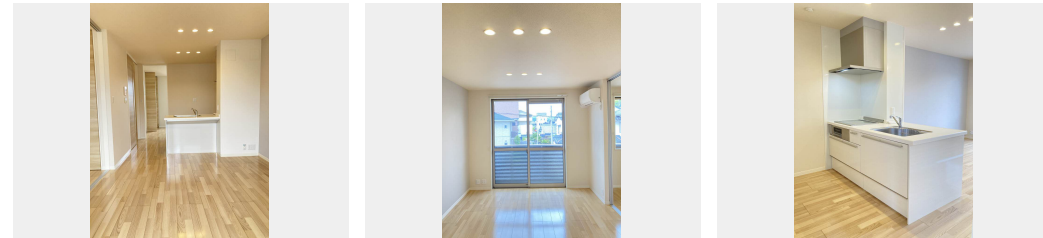

敷金 **0 円**

礼金 **120,000 円**

この物件の
**オススメ
ポイント**

積水ハウスシャーメゾン P M 中国四国株式会社管理の物件です / 宅配ボックス付きなので不在時にも荷物を受け取れます / インターネットが無料で入居後すぐに使えます / エントランスに

この物件についている **こだわり設備**

- 宅配BOX
- インターネット 無料(WiFi付)
- オートロック
- 防犯カメラ
- TVモニター付き インターホン
- 浴室乾燥機
- 追い焚き給湯
- エアコン
- 対面キッチン
- IHクッキングヒーター
- 室内物干
- コンロ

積水ハウスの賃貸住宅 シャーメゾン
Sha Maison

物件名	シャーメゾンルシエール A0201号室	間取り	2LDK / LDK 11.1 洋室5.6 洋室4.6 (帖)
アクセス	J R 予讃線 今治駅 徒歩13分 バス、茶堂 バス停 徒歩3分	専有面積 / 向き	50.15㎡ / 南西
所在地	愛媛県今治市北日吉町2丁目6番28号	築年月 / 構造	2020年1月上旬 / 軽量鉄骨・2階-2階建
ランドマーク	●今治市立常盤小学校 / 距離520m	入居 / 契約期間	2026年7月上旬 / 2年
		駐車場	駐車場無料 / 舗装白線引