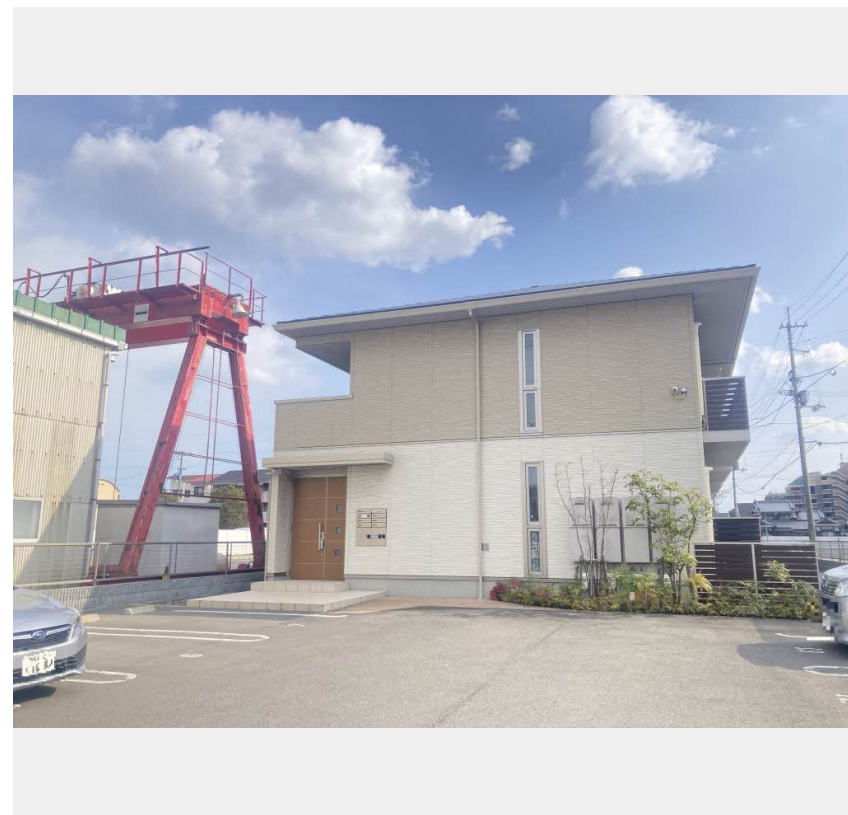

Sha Maison

積水ハウス品質のお部屋を シャーメゾン ショップ Shop

J R 予讃線

今治駅 徒歩13分

モバイルで見る

2LDK
アパート

家賃 **80,000 円**

共益費等 **3,000 円**

敷金 **0 円**

礼金 **120,000 円**

この物件の
**オススメ
ポイント**

積水ハウスシャーメゾン P M 中国四国株式会社管理の物件です / 宅配ボックス付きなので不在時にも荷物を受け取れます / インターネットが無料で入居後すぐに使えます / エントランスに

この物件についている **こだわり設備**

- 宅配BOX
- インターネット 無料(WiFi付)
- オートロック
- 防犯カメラ
- TVモニター付き インターホン
- 浴室乾燥機
- 追い焚き給湯
- エアコン
- 対面キッチン
- IHクッキングヒーター
- 室内物干
- コンロ

積水ハウスの賃貸住宅 シャーメゾン
Sha Maison

物件名	シャーメゾンルシエール A0201号室	間取り	2LDK / LDK 11.1 洋室5.6 洋室4.6 (帖)
アクセス	J R 予讃線 今治駅 徒歩13分 バス、茶堂 バス停 徒歩3分	専有面積 / 向き	50.15㎡ / 南西
所在地	愛媛県今治市北日吉町2丁目6番28号	築年月 / 構造	2020年1月上旬 / 軽量鉄骨・2階-2階建
ランドマーク	●今治市立常盤小学校 / 距離520m	入居 / 契約期間	2026年7月上旬 / 2年
		駐車場	駐車場無料 / 舗装白線引