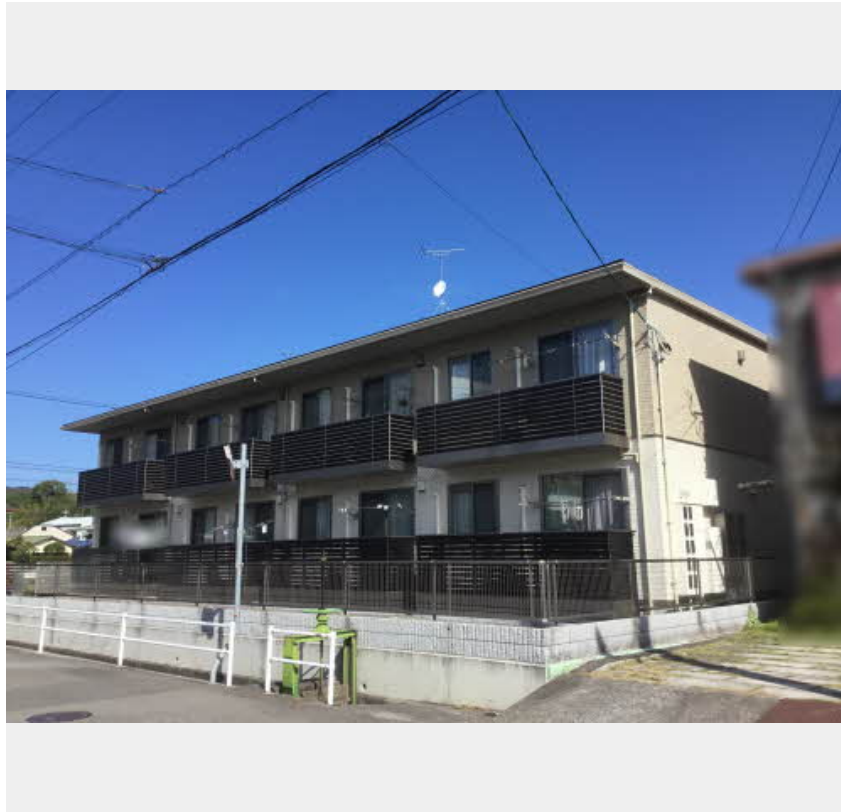

Sha Maison

積水ハウス品質のお部屋を シャーメゾン ショップ Shop

J R 予讃線

今治駅 徒歩13分

モバイルで見る

2LDK
アパート

家賃 **73,000 円**

共益費等 3,000 円

敷金 1 ヶ月

礼金 1 ヶ月

積水ハウスの賃貸住宅 シャーメゾン

Sha Maison

この物件の
オススメ
ポイント

インターネット対応 (Wi-Fi 無料) / 宅配BOXを設置しています / 対面キッチン (システムキッチン・IHクッキングヒーター) / 浴室乾燥機付きで、雨でも洗濯物の心配がありません

この物件についている **こだわり設備**

- 宅配BOX
- インターネット 無料(WiFi付)
- TVモニター付き インターホン
- オートロック
- 防犯カメラ
- 対面キッチン
- コンロ
- IHクッキングヒーター
- 給湯設備
- 追い焚き給湯
- 浴室乾燥機
- 洗髪洗面台

駐車場あり / オートロック / 宅配BOX / ゴミ集積場 (敷地内) / 駐輪場 (屋根付き) / インターネット無料 (Wi-Fi 対応) / 防犯カメラ / 共聴アンテナ / BS / LGBTQフレンドリー / 玄関鍵 (①キー②ロック) / モニタ付ドアホン / システムキッチン / IHクッキングヒーター / 給湯器 (追焚機能付) / 24H換気システム / 浴室乾燥機 (暖房乾燥) / 洗髪洗面化粧台 / 室内物干し / エアコン / 複層ガラス / フローリング / 照明器具 / トイレ (温水洗浄便座) / 玄関鍵 (ディンプルオプナス) / 給湯箇所 (浴室・台所・洗面所) / バス・トイレ (セパレート) / 洗濯機置場 (室内) / 専用庭

物件名 シャーメゾンルシエール A0101号室
アクセス J R 予讃線 今治駅 徒歩13分
バス、茶堂 バス停 徒歩3分
所在地 愛媛県今治市北日吉町2丁目6番28号
ランドマーク -

間取り 2LDK / LDK 11.1 洋室5.6 洋室4.6 (帖)
専有面積 / 向き 50.15㎡ / 南東
築年月 / 構造 2020年1月上旬 / 軽量鉄骨・1階-2階建
入居 / 契約期間 即時 / 2年
駐車場 駐車場無料 / 舗装白線引

入居諸条件備考

内覧・契約については、貸主の指定する仲介業者を介して行いますので、所定の仲介手数料が必要となります。
/ 更新料30,000円 シャーメゾンライフSUPPORT 24 (月額880円税込)へ別途加入要 / 上記入居諸条件以外に、鍵販売手数料 (初回契約時) 16,500円 (税込)、クリーニング特約料 (初回契約時) 60,500円 (税込) が必要です。
/ 火災保険へのご加入が条件となります。*ご入居中は、借家人賠償責任保険・個人賠償責任保険が付帯された火災保険へのご加入が必要となります。積水ハウス不動産グループでは、万一の事故の際、グループが連携して迅速に対応できる「シャーメゾンライフGUARD」(*)へのご加入を推奨しております。
*保険契約の取扱代理店は、積水ハウス不動産中国四国 (株) および積水ハウス不動産パートナーズ (株) となります。
/ 積水ハウス不動産パートナーズの保証人不要プラン『らくらくパートナー』に加入が必要です。[新規契約時] 事務手数料: 33,000円 (税込)、[毎月] 保証料: 月額賃料等の2% / 諸費用及び、契約に要する費用は別途打合せ / 駐車場2台目 4,400円 (税込) / 退去時、エアコン洗浄費用が必要。 / 更新料: 30,000円

※消費税は10%として計算しています。※掲載されている図面・写真等は、作成方法や撮影方法・時期などにより実際とは異なる場合があります。※家具や車などは、配置のイメージであり、賃貸物件に付属していません (家具家電付き等の表示があるものを除く)。

ポイントがたまる
住んでいるだけでポイントが貯まり、住替え時に家賃が最大3ヶ月分無料に!

らくらくパートナー
気分も手間もお財布も、らくらく。保証人不要のらくらくパートナー

積水ハウス不動産中国四国株式会社新居浜オフィス

TEL:0897-37-3295
FAX: 0897-37-0103

愛媛県新居浜市坂井町1丁目1-48
免許番号: 国土交通大臣 (11) 第3122号
所属団体: (公社) 愛媛県宅地建物取引業協会 / 四国地区不動産公正取引協議会 / (一社) 不動産流通経営協会

取引形態
貸主