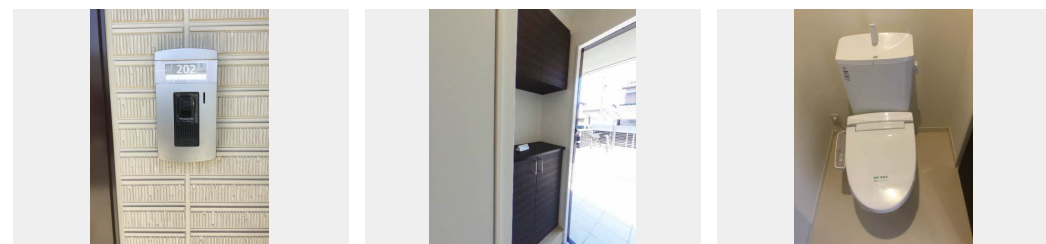

Sha Maison

積水ハウス品質のお部屋を シャーメゾン ショップ Shop

J R 予讃線

伊予桜井駅 バス10分 桜井団地 バス停 徒歩1分

モバイルで見る

2LDK
アパート

家賃 **59,500 円**

共益費等 4,500 円

敷金 0 円

礼金 60,000 円

積水ハウスの賃貸住宅 シャーメゾン

Sha Maison

この物件の
**オススメ
ポイント**

積水ハウスシャーメゾンPM中国四国株式会社管理の物件です / 上階からの音を大幅に抑える高遮音床システム「シャイド」を採用 / 宅配ボックス付きなので不在時にも荷物を受け取れます

この物件についている **こだわり設備**

- 高遮音床システム
- 宅配BOX
- インターネット無料(WiFi付)
- TVモニター付きインターホン
- 駐車場2台可
- 浴室乾燥機
- 追い焚き給湯
- エアコン
- 対面キッチン
- IHクッキングヒーター
- 室内物干
- コンロ

駐車場あり / BS / 共聴アンテナ / ゴミ集積場(敷地内) / 駐輪場(屋根付き) / 高遮音床システム「SHAI DD55」 / インターネット無料(Wi-Fi対応) / LGBTQフレンドリー / 宅配BOX / カラーモニター付ドアホン / IHクッキングヒーター / 給湯器(追焚機能付) / 浴室乾燥機 / 洗髪洗面化粧台 / 室内物干し / トイレ(温水洗浄便座) / エアコン(1台設置) / 照明器具 / システムキッチン / 複層ガラス / 給湯箇所(浴室・台所・洗面所) / バス・トイレ(セパレート) / 洗濯機置場(室内) / バルコニー / フローリング / 火災警報器(煙感知式) / 駐車場有り / 駐車場2台可 / 玄関鍵