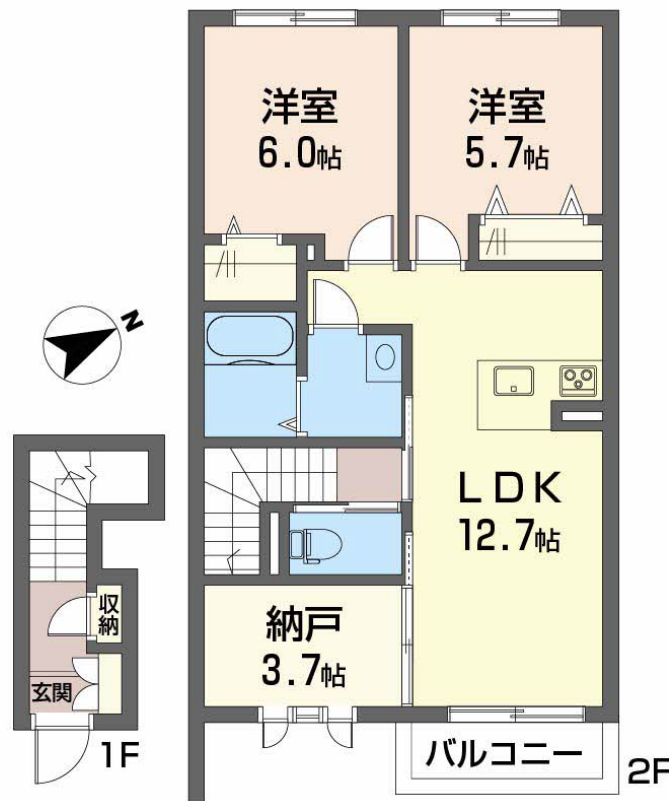

Sha Maison

積水ハウス品質のお部屋を シャーメゾン ショップ Shop

J R 予讃線

伊予桜井駅 バス10分 桜井団地 バス停 徒歩1分

モバイルで見る

2LDK
アパート

家賃 **59,500 円**

共益費等 4,500 円

敷金 0 円

礼金 60,000 円

積水ハウスの賃貸住宅 シャーメゾン

Sha Maison

この物件の
**オススメ
ポイント**

積水ハウスシャーメゾンPM中国四国株式会社管理の物件です / 上階からの音を大幅に抑える高遮音床システム「シャイド」を採用 / 宅配ボックス付きなので不在時にも荷物を受け取れます

この物件についている **こだわり設備**

- 高遮音床システム
- 宅配BOX
- インターネット無料(WiFi付)
- TVモニター付きインターホン
- 駐車場2台可
- 浴室乾燥機
- 追い焚き給湯
- エアコン
- 対面キッチン
- IHクッキングヒーター
- 室内物干
- コンロ

駐車場あり / BS / 共聴アンテナ / ゴミ集積場(敷地内) / 駐輪場(屋根付き) / 高遮音床システム「SHAI DD55」 / インターネット無料(Wi-Fi対応) / LGBTQフレンドリー / 宅配BOX / カラーモニター付ドアホン / IHクッキングヒーター / 給湯器(追焚機能付) / 浴室乾燥機 / 洗髪洗面化粧台 / 室内物干し / トイレ(温水洗浄便座) / エアコン(1台設置) / 照明器具 / システムキッチン / 複層ガラス / 給湯箇所(浴室・台所・洗面所) / バス・トイレ(セパレート) / 洗濯機置場(室内) / バルコニー / フローリング / 火災警報器(煙感知式) / 駐車場有り / 駐車場2台可 / 玄関鍵

物件名	シャーメゾンニコル A0202号室
アクセス	J R 予讃線 伊予桜井駅 バス10分、桜井団地 バス停 徒歩1分
所在地	愛媛県今治市桜井団地 3丁目9番2号
ランドマーク	● 県立愛媛中央産業技術専門学校 / 距離139m

間取り	2LDK+S(納戸) / LDK12.7 洋室5.7 洋室6.1 S3.7 (帖)
専有面積 / 向き	66.4㎡ / 南東
築年月 / 構造	2015年9月下旬 / 軽量鉄骨・1階-2階建
入居 / 契約期間	2026年6月中旬 / 2年
駐車場	駐車場無料 / 舗装白線引

入居諸条件備考

内覧・契約については、貸主の指定する仲介業者を介して行いますので、所定の仲介手数料が必要となります。 / シャーメゾンライフSUPPORT24(月額1,320円税込)にご加入いただきます。 / ご入居にかかる諸費用として、鍵交換費用(初回契約時)16,500円(税込)、クリーニング特約料(初回契約時)104,720円(税込)が必要です。 / 火災保険へのご加入が条件となります。 *ご入居中は、借家人賠償責任保険・個人賠償責任保険が付帯された火災保険へのご加入が必要となります。積水ハウス不動産グループでは、万一の事故の際、グループが連携して迅速に対応できる「シャーメゾンライフGUARD」(*)へのご加入を推奨しております。 *保険契約の取扱代理店は、積水ハウスシャーメゾンPM中国四国(株)および積水ハウスシャーメゾンパートナーズ(株)となります。 / 積水ハウスシャーメゾンパートナーズの保証人不要プラン『らくらくパートナー』に加入が必要です。 [新規契約時]事務手数料:33,000円(税込)、[毎月]保証料:月額賃料等の2% / 諸費用及びその他契約費用は別途打合せ / 更新料:新賃料の1ヶ月分

No.2007172

※消費税は10%として計算しています。※掲載されている図面・写真等は、作成方法や撮影方法・時期などにより実際とは異なる場合があります。※家具や車などは、配置のイメージであり、賃貸物件に付属していません(家具家電付き等の表示があるものを除く)。

ポイントがたまる
住んでいるだけでポイントが貯まり、住替え時に家賃が最大3ヶ月分無料に!

らくらくパートナー
気分も手間もお財布も、らくらく。保証人不要のらくらくパートナー

積水ハウスシャーメゾンPM中国四国株式会社新居浜オフィス
TEL:0897-37-3295
FAX: 0897-37-0103
愛媛県新居浜市坂井町1丁目1-48
免許番号: 国土交通大臣(11)第3122号
所属団体: (公社)愛媛県宅地建物取引業協会 / 四国地区不動産公正取引協議会 / (一社)不動産流通経営協会

取引形態
貸主