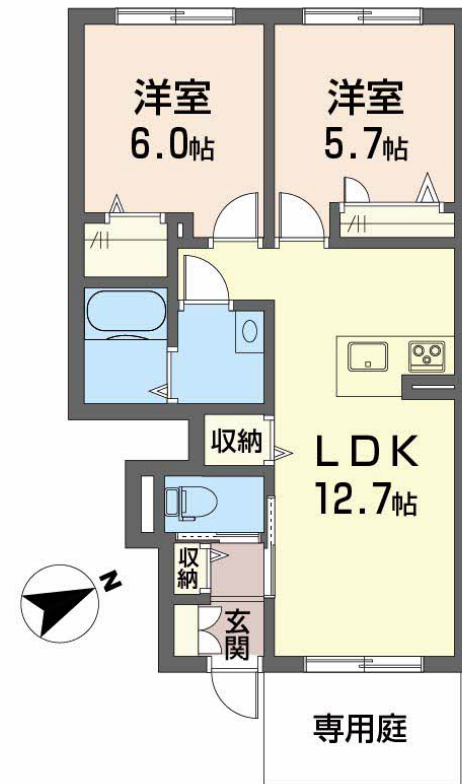

Sha Maison

積水ハウス品質のお部屋を シャーメゾン ショップ Shop

J R 予讃線

伊予桜井駅 バス10分 桜井団地 バス停 徒歩1分

モバイルで見る

2LDK
アパート

家賃 **54,500 円**

共益費等 4,500 円

敷金 0 円

礼金 50,000 円

積水ハウスの賃貸住宅 シャーメゾン

Sha Maison

この物件の
オススメ
ポイント

積水ハウスシャーメゾン P M 中国四国株式会社管理の物件です / 上階からの音を大幅に抑える高遮音床システム「シャイド」を採用 / 宅配ボックス付きなので不在時にも荷物を受け取れます

この物件についている **こだわり設備**

- 高遮音床システム
- シャ断熱複層ガラス
- 対面キッチン
- 宅配BOX
- 浴室乾燥機
- IHクッキングヒーター
- インターネット無料(WiFi付)
- 追い焚き給湯
- 室内物干
- TVモニター付きインターホン
- エアコン
- コンロ

駐車場あり / BS / 共聴アンテナ / ゴミ集積場 (敷地内) / 駐輪場 (屋根付き) / 高遮音床システム「SHAI DD 5 5」 / インターネット無料 (Wi-Fi 対応) / LGBTQフレンドリー / 宅配BOX / カラーモニター付ドアホン / IHクッキングヒーター / 給湯器 (追焚機能付) / 浴室乾燥機 / 洗髪洗面化粧台 / 室内物干し / トイレ (温水洗浄便座) / エアコン (1台設置) / 照明器具 / システムキッチン / Low-E複層ガラス / 給湯箇所 (浴室・台所・洗面所) / バス・トイレ (セパレート) / 洗濯機置場 (室内) / 火災警報器 (煙感知式) / 駐車場有り / 対面キッチン / 高齢者対応可 / 玄関鍵 (ディ

物件名	シャーメゾンニコル A0102号室	間取り	2LDK / LDK 12.7 洋室5.7 洋室6 (帖)
アクセス	J R 予讃線 伊予桜井駅 バス10分、桜井団地 バス停 徒歩1分	専有面積 / 向き	54.31㎡ / 南東
所在地	愛媛県今治市桜井団地 3丁目9番2号	築年月 / 構造	2015年9月下旬 / 軽量鉄骨・1階-2階建
ランドマーク	● 県立愛媛中央産業技術専門学校 / 距離139m	入居 / 契約期間	即時 / 2年
		駐車場	駐車場無料 / 舗装白線引

入居諸条件備考

内覧・契約については、貸主の指定する仲介業者を介して行いますので、所定の仲介手数料が必要となります。 / シャーメゾンライフSUPPORT 24 (月額1,320円税込) にご加入いただけます。 / ご入居にかかる諸費用として、鍵交換費用 (初回契約時) 16,500円 (税込)、クリーニング特約料 (初回契約時) 84,920円 (税込) が必要です。 / 火災保険へのご加入が条件となります。 *ご入居中は、借家人賠償責任保険・個人賠償責任保険が付帯された火災保険へのご加入が必要となります。積水ハウス不動産グループでは、万一の事故の際、グループが連携して迅速に対応できる「シャーメゾンライフGUARD」(*) へのご加入を推奨しております。 *保険契約の取扱代理店は、積水ハウスシャーメゾン P M 中国四国 (株) および積水ハウスシャーメゾンパートナーズ (株) となります。 / 積水ハウスシャーメゾンパートナーズの保証人不要プラン『らくらくパートナー』に加入が必要です。【新規契約時】事務手数料: 33,000円 (税込)、【毎月】保証料: 月額賃料等の2% / 諸費用及びその他契約費用は別途打合せ / 更新料: 新賃料の1ヶ月分

No.2007172

*消費税は10%として計算しています。*掲載されている図面・写真等は、作成方法や撮影方法・時期などにより実際とは異なる場合があります。*家具や車などは、配置のイメージであり、賃貸物件に付属していません (家具家電付き等の表示があるものを除く)。

ポイントがたまる
住んでいるだけでポイントが貯まり、住替え時に家賃が最大3ヶ月分無料に!

らくらくパートナー
気分も手間もお財布も、らくらく。保証人不要のらくらくパートナー

積水ハウスシャーメゾン P M 中国四国株式会社新居浜オフィス

TEL:0897-37-3295
FAX: 0897-37-0103

愛媛県新居浜市坂井町1丁目1-48
免許番号: 国土交通大臣 (11) 第3122号
所属団体: (公社) 愛媛県宅地建物取引業協会 / 四国地区不動産公正取引協議会 / (一社) 不動産流通経営協会

取引形態
貸主