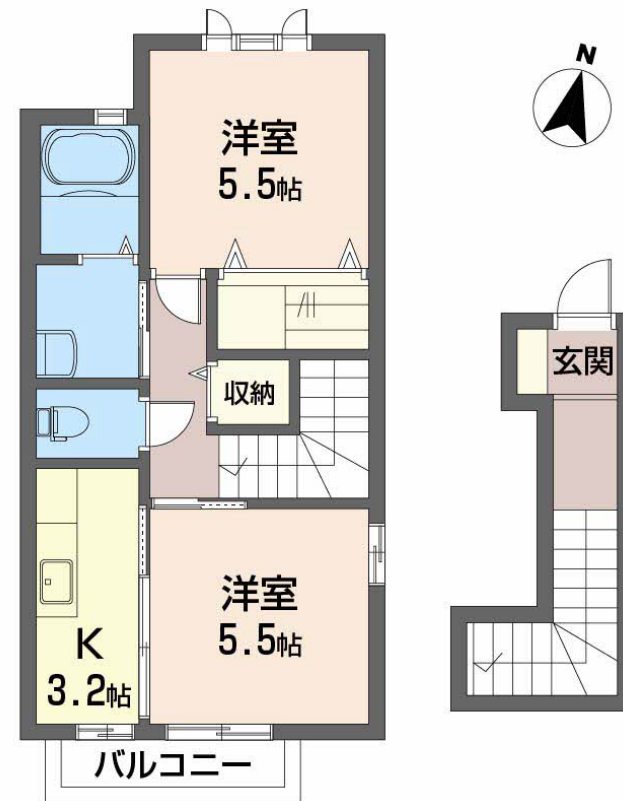

Sha Maison

積水ハウス品質のお部屋を シャーメゾン ショップ Shop

瀬戸内運輸バス

バス 東鳥生2丁目 下車 徒歩3分

モバイルで見る

2K
アパート

家賃 **52,000 円**

共益費等 3,000 円

敷金 0 円

礼金 50,000 円

この物件の
**オススメ
ポイント**

積水ハウスシャーメゾンPM中国四国株式会社管理の物件です / インターネットが無料で入居後すぐに使えます / 室内のモニターから、訪問者の顔を確認できるインターホンです

この物件についている **こだわり設備**

- インターネット 無料(WiFi付)
- TVモニター付き インターホン
- P 2台可 駐車場2台可
- 浴室乾燥機
- 追い焚き給湯
- エアコン
- 給湯設備
- 洗面洗面台
- 温水洗浄便座
- フローリング付

駐車場あり / BS / 共聴アンテナ / 駐輪場 (屋根付き) / LGBTQフレンドリー / インターネット無料 (Wi-Fi対応) / モニタ付ドアホン / 給湯器 (追焚機能付) / 浴室乾燥機 / エアコン (1台設置) / フローリング / トイレ (温水洗浄便座) / 玄関鍵 (オプナス) / 洗濯洗面化粧台 / 給湯箇所 (浴室・台所・洗面所) / バス・トイレ (セパレート) / 洗濯機置場 (室内) / 火災警報器 (煙感知式) / 駐輪場あり / 角部屋 / 洗面所棚 / トイレ収納棚 / バルコニー / 駐車場2台可 / 高齢者対応可 / 都市ガス