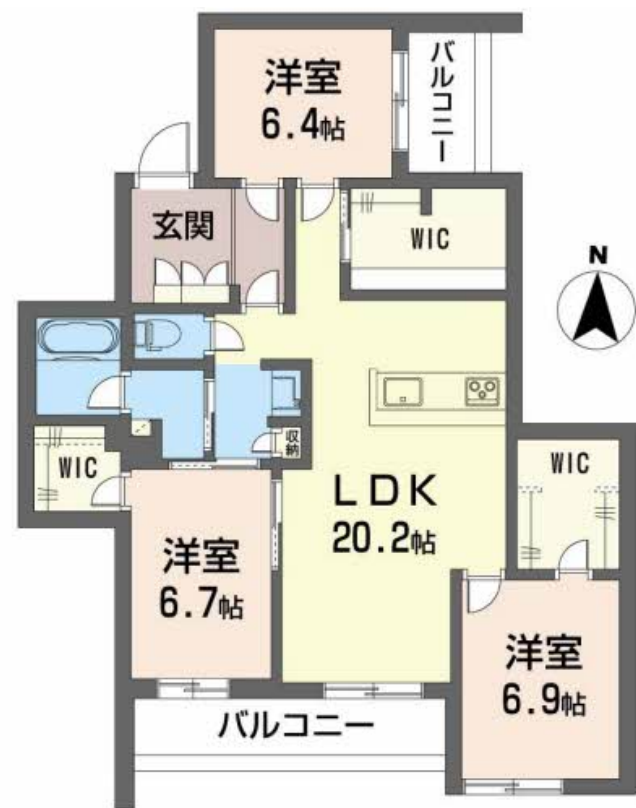

# Sha Maison

積水ハウス品質のお部屋を シャーメゾン ショップ Shop

伊予鉄バス

バス 朝生田町3丁目下車 徒歩5分

モバイルで見る

**3LDK**  
マンション

家賃 **170,000 円**

共益費等 12,000 円

敷金 0 円

礼金 200,000 円

**この物件のオススメポイント**

お部屋探しなら、まずは「シャーメゾン」をチェック！  
積水ハウスの独自基準を満たした厳選シャーメゾン／発電した電気を使って余った電気は売ることができるZEH住宅／上階からの音を大幅に・・・

- この物件についている こだわり設備**
- シャーメゾン セレクション
  - ZEH
  - 高遮音床システム
  - 屋内共用廊下タイプ
  - エレベーター
  - 宅配BOX
  - IOT対応
  - スマートロック
  - インターネット無料(WiFi付)
  - オートロック
  - 防犯カメラ
  - TVモニター付きインターホン

このお部屋は ZEH です。 答えは 積水ハウスの品質をお部屋を探そう

高遮音床システム「シャイド55」SHAI D55

積水ハウスの品質をお部屋を探そう

積水ハウスの賃貸住宅 シャーメゾン

物件名	クールマノワール朝生田 A0301号室
アクセス	バス、朝生田町3丁目バス停 徒歩5分
所在地	愛媛県松山市朝生田町6丁目2番6号
ランドマーク	●DCMダイキ朝生田店／距離200m

間取り	3LDK／洋室6.9 洋室6.7 洋室6.4 LDK20.2 (帖)
専有面積 / 向き	95.8㎡ / 南
築年月 / 構造	2024年2月下旬 / 重量鉄骨・3階-3階建
入居 / 契約期間	2026年7月上旬 / 2年
駐車場	駐車場無料 / 舗装白線引