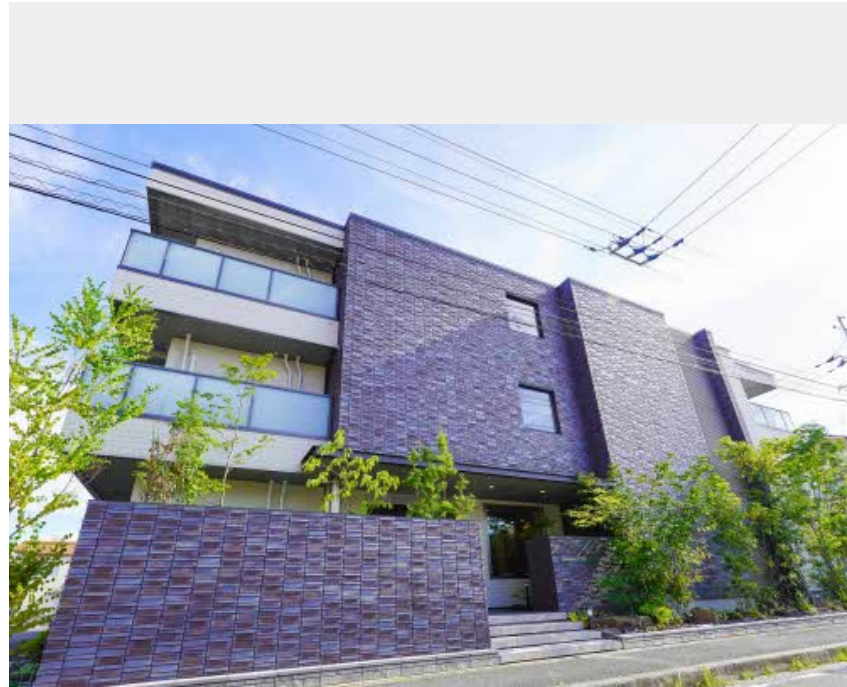

Sha Maison

積水ハウス品質のお部屋を シャーメゾン ショップ Shop

伊予鉄バス

バス 古川 下車 徒歩4分

モバイルで見る

1LDK
マンション

家賃 92,000 円

共益費等 8,500 円

敷金 30,000 円

礼金 100,000 円

積水ハウスの賃貸住宅 シャーメゾン

Sha Maison

この物件の
オススメ
ポイント

防犯カメラ・オートロック・エレベーター付3階建ホテルライクシャーメゾン！インターネット無料（Wi-Fi）付、高遮音性床「シャイド55」搭載、暗証番号、スマホアプリ等で施錠・開錠可能・・・

この物件についている こだわり設備

- 屋内共用廊下タイプ
- 高遮音床システム
- 宅配BOX
- しゃ熱断熱複層ガラス
- インターネット無料(WiFi付)
- IOT対応
- TVEモニター付きインターホン
- オートロック
- エレベーター
- コンロ
- IHクッキングヒーター
- 給湯設備

物件名 シャーメゾンステージ古川西 A棟 A0202号室

間取り 1LDK/-

アクセス バス、古川 バス停 徒歩4分

専有面積 / 向き 47.55㎡ / 南

所在地 愛媛県松山市古川西2丁目7番28号

築年月 / 構造 2023年1月中旬 / 重量鉄骨・2階-3階建

ランドマーク ●古川温泉湯楽 / 距離40m

入居 / 契約期間 2024年5月下旬 / 2年