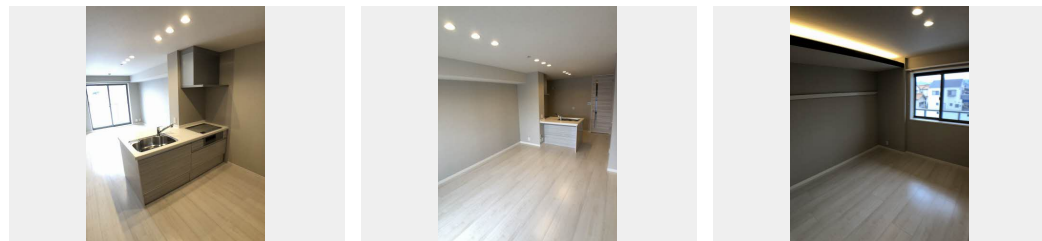

敷金 30,000 円

礼金 100,000 円

積水ハウスの賃貸住宅 シャーメゾン

Sha Maison

この物件の
オススメ
ポイント

防犯カメラ・オートロック・エレベーター付3階建ホテルライクシャーメゾン！インターネット無料（Wi-Fi）付、高遮音性床「シャイド55」搭載、暗証番号、スマホアプリ等で施錠・開錠可能・・・

この物件についている こだわり設備

- 屋内共用廊下タイプ
- 高遮音床システム
- 宅配BOX
- しゃ熱断熱複層ガラス
- インターネット無料(WiFi付)
- IOT対応
- TVEモニター付きインターホン
- オートロック
- エレベーター
- コンロ
- IHクッキングヒーター
- 給湯設備

駐車場あり/高遮音床システム「SHAIDD55」/インターネット無料（Wi-Fi対応）/エレベーター/オートロック・自動ドア/宅配BOX/ゴミ集積場（敷地内）/駐輪場（屋根付き）/共聴アンテナ/BS/LGBTQフレンドリー/ホテルライク/玄関鍵（非接触キー）/カラーモニター付ドアホン/IHクッキングヒーター/給湯器（追焚機能付）/バス・トイレ（セパレート）/24H換気システム/浴室TV/洗髪洗面化粧台/トイレ（温水洗浄便座）/エアコン（2台設置）/しゃ熱断熱複層ガラス/照明器具/火災警報器（煙感知式）/火災警報器（熱感知式）/浴室乾燥機/洗濯機置場

物件名 シャーメゾンステージ古川西 A棟 A0202号室

間取り 1LDK/-

アクセス バス、古川 バス停 徒歩4分

専有面積 / 向き 47.55㎡ / 南

所在地 愛媛県松山市古川西2丁目7番28号

築年月 / 構造 2023年1月中旬 / 重量鉄骨・2階-3階建

ランドマーク ●古川温泉湯楽 / 距離40m

入居 / 契約期間 2024年5月下旬 / 2年