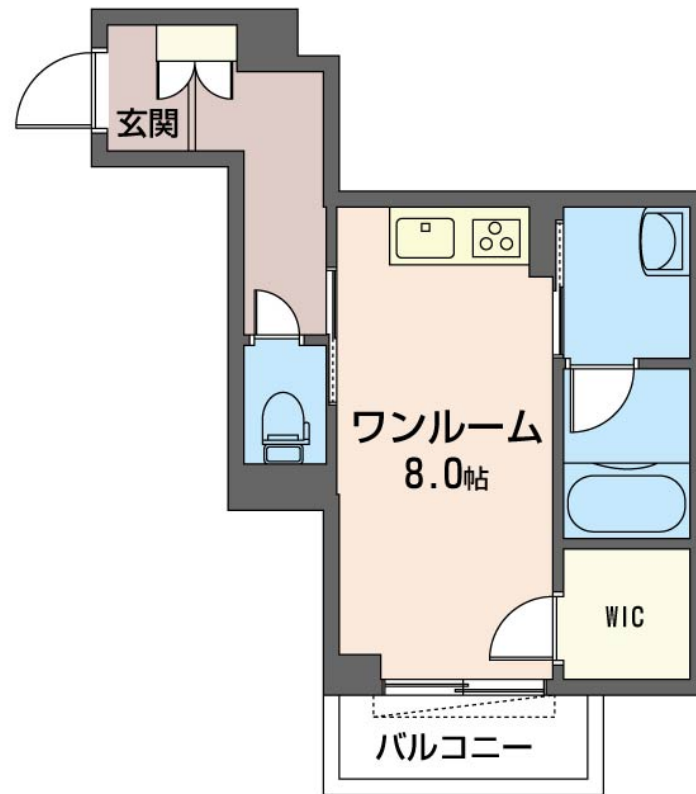

Sha Maison

積水ハウス品質のお部屋を シャーメゾン ショップ Shop

J R内房線

五井駅 徒歩8分

モバイルで見る

1R
マンション

家賃 **63,000 円**

共益費等 4,500 円

敷金 0 ヶ月

礼金 1 ヶ月

積水ハウスの賃貸住宅 シャーメゾン

Sha Maison

この物件の
オススメ
ポイント

無料WiFi・宅配ボックス・防犯カメラあり♪共用玄関オートロック
上階からの音を大幅に抑える高遮音床システム「シャイド」を採用/宅配ボックス付きなので不在時にも荷物を受け取れます

この物件についている こだわり設備

- 高遮音床システム
- 防犯カメラ
- 追い焚き給湯
- 宅配BOX
- TVモニター付きインターホン
- エアコン
- インターネット無料(WiFi付)
- WIC・納戸
- 室内物干
- オートロック
- 浴室乾燥機
- コンロ

高遮音床システム「SHAIDD55」/宅配BOX/ゴミ集積場(敷地内)/高齢者対応可/駐輪場(屋根付き)/オートロック/防犯カメラ/BS/LGBTQフレンドリー/角部屋/アクセントクロス/複層ガラス/雨戸(シャッタータイプ)/モニター付ドアホン/全身ミラー/照明器具(LED)/インターネット無料(Wi-Fi対応)/玄関鍵(①キー②ロック)/給湯箇所(浴室・台所・洗面所)/給湯器(ガス)/給湯器(追焚機能付)/浴室乾燥機(暖房乾燥)/シャワー/ユニットバス1318/洗濯機置場(室内)/洗髪洗面化粧台/室内物干し/ガスコンロ/2口コンロ/グ

物件名	パルティール 201号室	間取り	ワンルーム/ワンルーム8(帖)
アクセス	J R内房線 五井駅 徒歩8分	専有面積 / 向き	29.22㎡ / 北東
所在地	千葉県市原市五井 2 4 4 3 - 1	築年月 / 構造	2020年11月中旬 / 重量鉄骨・2階-3階建
ランドマーク	●ココス/徒歩2分	入居 / 契約期間	2026年5月上旬 / 2年
		駐車場	なし

入居諸条件備考

シャーメゾンライフSUPPORT24(月額1,320円税込)にご加入いただけます。ご入居にかかる諸費用として、退去クリーニング費用(初回契約時) 52,800円(税込)鍵交換費用15,730円(税込)が必要です。/火災保険へのご加入が条件となります。*ご入居中は、借家人賠償責任保険・個人賠償責任保険が付帯された火災保険へのご加入が必要となります。積水ハウス不動産グループでは、万一の事故の際、グループが連携して迅速に対応できる「シャーメゾンライフGUARD」(*)へのご加入を推奨しております。*保険契約の取扱代理店は、積水ハウスシャーメゾンPM東京(株)および積水ハウスシャーメゾンパートナーズ(株)となります。/積水ハウスシャーメゾンパートナーズの保証人不要プラン『らくらくパートナー』に加入が必要です。[新規契約時]事務手数料:33,000円(税込)、[毎月]保証料:月額賃料等の2%/諸費用及びその他契約費用は別途打合せ/更新料:新賃料の1ヶ月分

No.145039900201

※消費税は10%として計算しています。※掲載されている図面・写真等は、作成方法や撮影方法・時期などにより実際とは異なる場合があります。※家具や車などは、配置のイメージであり、賃貸物件に付属していません(家具家電付き等の表示があるものを除く)。

ポイントがたまる
住んでいるだけでポイントが貯まり、住替え時に家賃が最大3ヶ月分無料に!

らくらくパートナー
気分も手間もお財布も、らくらく。保証人不要のらくらくパートナー

株式会社ロハス 五井店
TEL:0436-20-6667
FAX: 0436-20-6668

千葉県市原市五井 2 4 4 3 - 1 パルティール 1 階
免許番号: 千葉県免許(4)第15846号
所属団体: (一社)千葉県宅地建物取引業協会 / (公財)日本賃貸住宅管理協会 / (公社)首都圏不動産公正取引協議会

取引形態
仲介