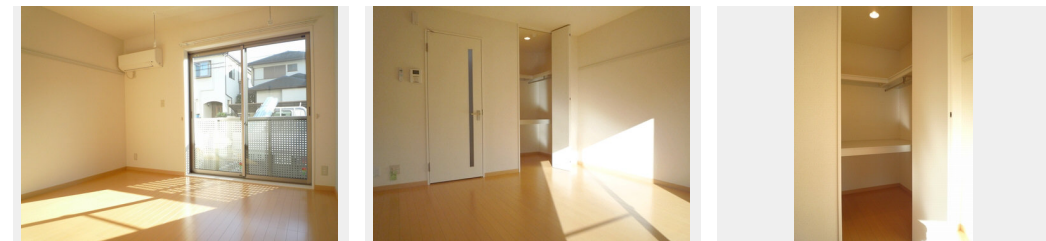

Sha Maison

積水ハウス品質のお部屋を シャーメゾン ショップ Shop

J R常磐線

新松戸駅 徒歩11分

モバイルで見る

1K
マンション

家賃 **61,000 円**

共益費等 5,000 円

敷金 1 ヶ月

礼金 1 ヶ月

積水ハウスの賃貸住宅 シャーメゾン

Sha Maison

この物件の
オススメ
ポイント

★無料インターネット導入済！（埋込式Wi-Fi周波数 [2.4GHz] [5.0GHz] 対応/最速1Gbps/ギガプライズ）★敷地内駐車場あります♪（空き・料金お問い合わせください！）・・・

この物件についている こだわり設備

- インターネット 無料(WiFi付)
- TVモニター付き インターホン
- オートロック
- 防犯カメラ
- 防犯ガラス
- コンロ
- 給湯設備
- 追い焚き給湯
- 浴室乾燥機
- 洗髪洗面台
- エアコン
- 間接照明