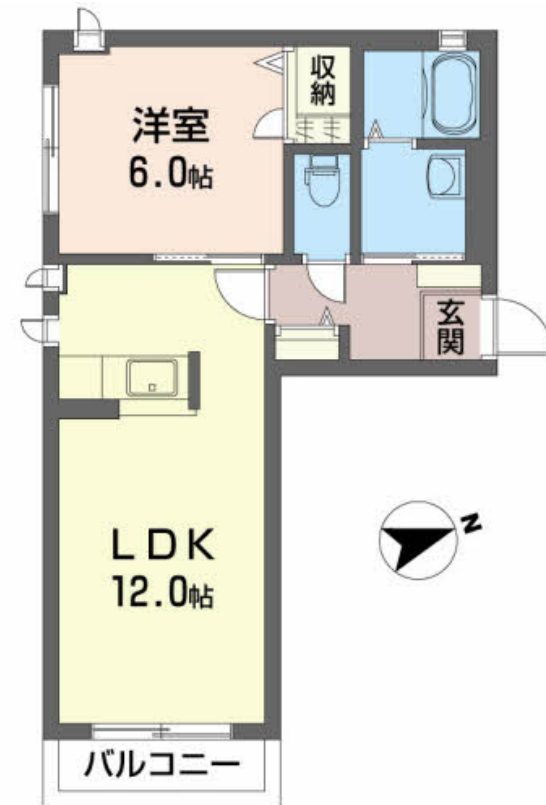

Sha Maison

積水ハウス品質のお部屋を シャーメゾン ショップ Shop

J R 東北新幹線

八戸駅 徒歩8分

モバイルで見る

1LDK
アパート

家賃 **57,000 円**

共益費等 **3,000 円**

敷金 **1 ヶ月**

礼金 **1 ヶ月**

積水ハウスの賃貸住宅 シャーメゾン

Sha Maison

この物件の
オススメ
ポイント

積水ハウスの賃貸住宅 『シャーメゾン』 / インターネットが無料で入居後すぐに使えます / 室内のモニターから、訪問者の顔を確認できるインターホンです / 各お部屋専用の外部ストッカー (倉庫・・・)

この物件についている こだわり設備

インターネット
無料(WiFi付)

TVモニター付き
インターホン

浴室乾燥機

追い焚き給湯

エアコン

給湯設備

温水洗浄便座

駐車場あり / 地デジ対応 / BS / インターネット無料 (WiFi対応) / エアコン / トイレ (洗浄機能付便座) / 給湯器 (追焚機能付) / 火災警報器 / 浴室乾燥機 / 玄関鍵 (デジタルロック) / モニタ付ドアホン / 照明器具 (全室) / ストッカー / F式ヒーター

物件名 シャーメゾンサリーA 203号室

アクセス J R 東北新幹線 八戸駅 徒歩8分

所在地 青森県八戸市大字尻内町字八百刈 35-4

ランドマーク ●八戸合同庁舎 / 距離400m

間取り 1LDK / 洋室6 LDK12 (帖)

専有面積 / 向き 42.0㎡ / 東

築年月 / 構造 2008年8月上旬 / 軽量鉄骨・2階-2階建

入居 / 契約期間 即時 / 2年

駐車場 駐車場無料 / 舗装白線引

入居諸条件備考

シャーメゾンライフSUPPORT24 (月額1,320円税込)にご加入いただけます。 / 火災保険へのご加入が条件となります。 ※ご入居中は、借家人賠償責任保険・個人賠償責任保険が付帯された火災保険へのご加入が必要となります。 積水ハウス不動産グループでは、万一の事故の際、グループが連携して迅速に対応できる「シャーメゾンライフGUARD」(*)へのご加入を推奨しております。 *保険契約の取扱代理店は、積水ハウスシャーメゾンPM東北(株)および積水ハウスシャーメゾンパートナーズ(株)となります。 / 積水ハウスシャーメゾンパートナーズの保証人不要プラン『らくらくパートナー』に加入が必要です。 [新規契約時]事務手数料: 33,000円(税込)、[毎月]保証料: 月額賃料等の2% / 諸費用及びその他契約費用は別途打合せ / 更新料: 20,000円

No.1993848

※消費税は10%として計算しています。 ※掲載されている図面・写真等は、作成方法や撮影方法・時期などにより実際とは異なる場合があります。 ※家具や車などは、配置のイメージであり、賃貸物件に付属していません (家具家電付き等の表示があるものを除く)。

ポイントがたまる
住んでいるだけでポイントが貯まり、
住替え時に家賃が最大3ヶ月分無料に!

株式会社松橋不動産

TEL:0178-45-0793

FAX: 0178-45-5908

青森県八戸市根城9丁目4-1

免許番号: 青森県知事(7)第2656号

所属団体: (公社)全日本不動産協会青森県本部 / 東北地区不動産公正取引

協議会 / (公社)不動産保証協会

取引形態
仲介