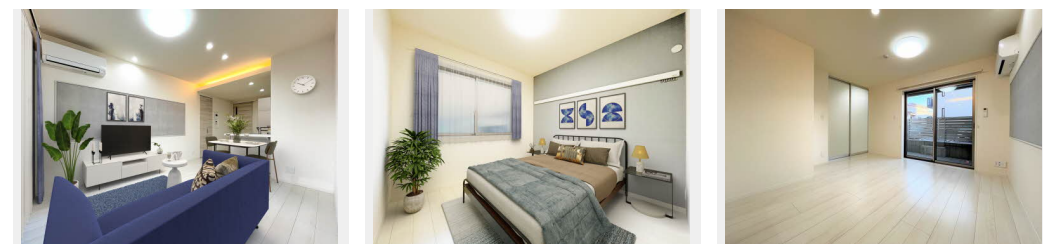

敷金 0 円

礼金 150,000 円

積水ハウスの賃貸住宅 シャーメゾン

Sha Maison

この物件の
オススメ
ポイント

積水ハウスの賃貸住宅「シャーメゾン」です！

上階からの音を大幅に抑える高遮音床システム「シャイド」を採用／街並みに調和する緑豊かな敷地計画「シャーメゾンガーデンズ」を採用／宅配ボツ・・・

この物件についている **こだわり設備**

- 高遮音床システム
- 防犯カメラ
- 追い焚き給湯
- シャーメゾンガーデンズ
- TVモニター付きインターホン
- エアコン
- 宅配BOX
- 専用庭
- 対面キッチン
- オートロック
- 浴室乾燥機
- 3口コンロ

駐車場あり／高遮音床システム「SHAIDD55」／シャーメゾンガーデンズ／宅配BOX／防犯カメラ／駐輪場／TVアンテナ／オートロック・自動ドア／LGBTQフレンドリー／高齢者対応可／カラーモニター付ドアホン／人感センサーライト／コミュニケーションキッチン／3口コンロ／グリル付きコンロ／エコジョーズ／ユニットバス1418／浴室乾燥機（暖房乾燥）／室内物干し／二重サッシ／専用庭／マルチメディア配管有／給湯器（追焚機能付）／洗髪洗面化粧台／トイレ（洗浄機能付便座）／エアコン／ガスコック1ヶ所（リビング）／断熱複層ガラス／雨戸（1階のみ）／照明器具／バス