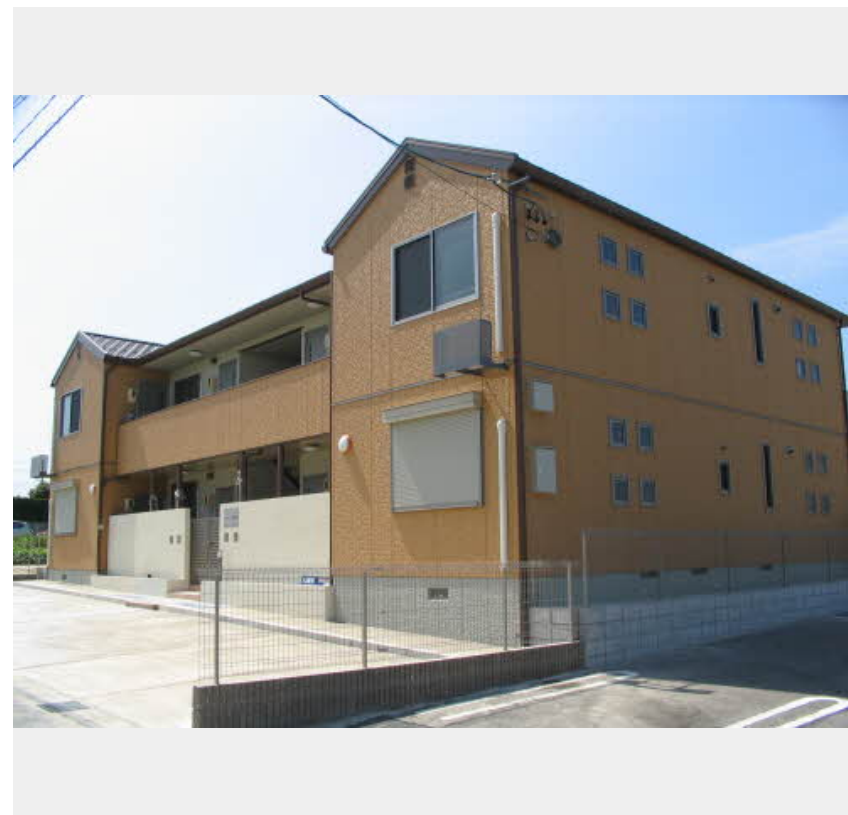

Sha Maison

積水ハウス品質のお部屋を シャーメゾン ショップ Shop

名鉄常滑線

古見駅 徒歩20分

モバイルで見る

1LDK
アパート

家賃 60,000 円

共益費等 4,200 円

敷金 0 円

礼金 60,000 円

積水ハウスの賃貸住宅 シャーメゾン

Sha Maison

この物件の
オススメ
ポイント

積水ハウスの賃貸住宅シャーメゾンです！単身・カップル向けの1LDKのお部屋です♪ ■■名鉄常滑線古見駅まで徒歩20分（1600M）

この物件についている こだわり設備

- インターネット 無料(WiFi付)
- TVモニター付き インターホン
- 給湯設備
- 追い焚き給湯
- 浴室乾燥機
- 洗髪洗面台
- 温水洗浄便座
- エアコン

駐車場あり/地デジ対応(CATV対応)/駐車場舗装白線引/外周フェンス/階段灯/インターネット無料(WiFi対応)/LGBTQフレンドリー/高齢者対応可/火災警報器(煙感知式)/下駄箱/給湯器(追焚機能付)/モニター付ドアホン/電話配管有/浴室乾燥機(暖房乾燥)/バルコニー/雨戸/洗髪洗面化粧台/トイレ(暖房洗浄消臭機能付便座)/照明器具(LED)/エアコン

物件名	リベルテ新知台 0101号室	間取り	1LDK/洋室6.4 LDK12.2 (帖)
アクセス	名鉄常滑線 古見駅 徒歩20分	専有面積 / 向き	46.24㎡ / 南西
所在地	愛知県知多市新知台2丁目	築年月 / 構造	2007年7月 / 軽量鉄骨・1階-2階建
ランドマーク	●イトーヨーカドー知多店 / 距離160m	入居 / 契約期間	2024年6月中旬 / 2年
		駐車場	有 (別途お問い合わせ下さい)