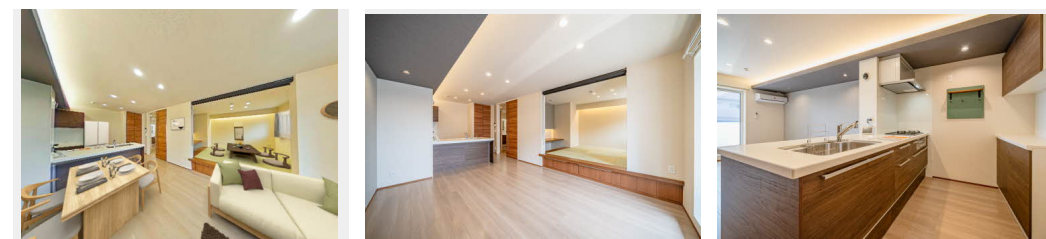

敷金 0 円

契約一時金 208,000 円

積水ハウスの賃貸住宅 シャーメゾン

Sha Maison

この物件の
オススメ
ポイント

■東海道新幹線『三河安城駅』徒歩4分の好立地！大型公園・スーパー至近で生活しやすい環境です。■ホテルのような高級感溢れる共用空間■ホテルライク仕様+オートロック+エレベーター■都市・・・

この物件についている こだわり設備

- シャーメゾン セレクション
- 屋内共用廊下タイプ
- 高遮音床システム
- ZEH
- 宅配BOX
- ワークスペース
- 太陽光発電
- しゃ熱断熱複層ガラス
- インターネット無料(WiFi付)
- IOT対応
- TVモニター付きインターホン
- オートロック

駐車場あり/インターネット無料(Wi-Fi対応)/IOT対応/エレベーター/宅配BOX/駐輪場/高遮音床システム「SHAI DD55」/防犯カメラ/オートロック・自動ドア/共用玄関ドア/光ケーブル対応/掲示板/駐車場チェーンゲート/駐輪場(屋根付き)/インターロッキング/植栽/階段灯/ゴミ集積場(敷地内)/街路灯/駐車場舗装白線引/駐車場二重ライン/エコジョーズ/ホテルライク/太陽光発電/ZEH(ネット・ゼロ・エネルギー・ハウス)/スマートロック/対面キッチン/ワークスペース/3口コンロ/ユニットバス1618/浴室乾燥機(暖房乾燥)/防犯ガラス/防犯ガラス(合