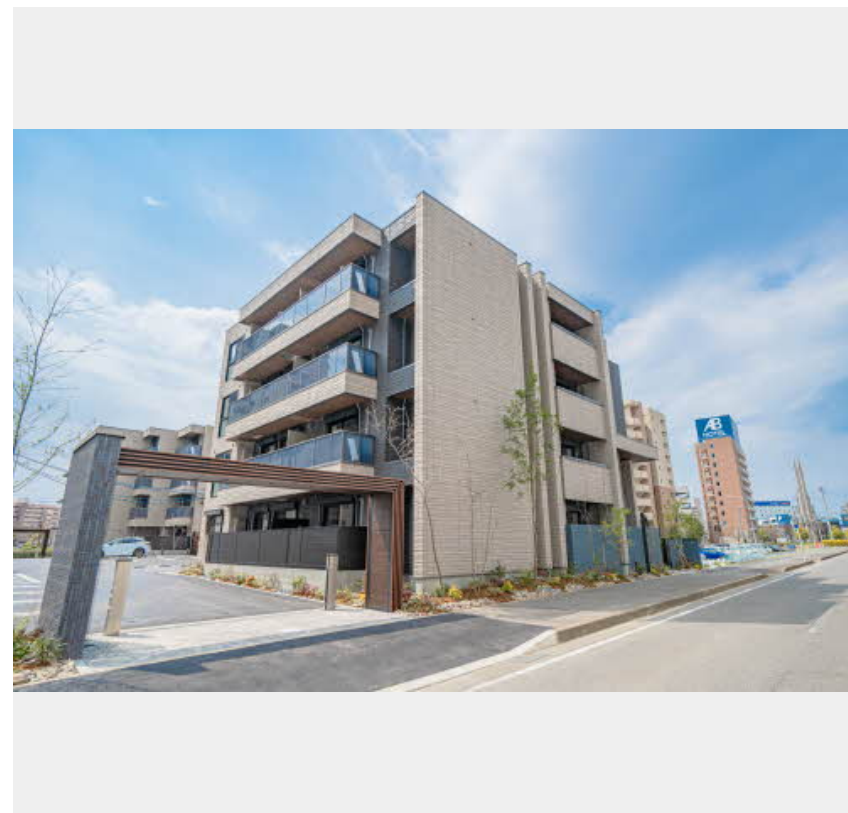

Sha Maison

積水ハウス品質のお部屋を シャーメゾン ショップ Shop

J R 東海道新幹線

三河安城駅 徒歩4分

モバイルで見る

3LDK
マンション

家賃 208,000 円

共益費等 8,500 円

敷金 0 円

契約一時金 208,000 円

積水ハウスの賃貸住宅 シャーメゾン

Sha Maison

この物件の
オススメ
ポイント

■東海道新幹線『三河安城駅』徒歩4分の好立地！大型公園・スーパー至近で生活しやすい環境です。■ホテルのような高級感溢れる共用空間■ホテルライク仕様+オートロック+エレベーター■都市・・・

この物件についている こだわり設備

- シャーメゾン セレクション
- 屋内共用廊下タイプ
- 高遮音床システム
- ZEH
- 宅配BOX
- ワークスペース
- 太陽光発電
- しゃ熱断熱複層ガラス
- インターネット無料(WiFi付)
- IOT対応
- TVモニター付きインターホン
- オートロック

| | | | |
|--------|-------------------------------------|-----------|------------------------------------|
| 物件名 | HIGH LINE PARK (ハイレインパーク) B棟 B305号室 | 間取り | 3LDK/洋室7.9 和室6.8 洋室5.5 LDK14.4 (帖) |
| アクセス | J R 東海道新幹線 三河安城駅 徒歩4分 | 専有面積 / 向き | 87.04㎡ / 南東 |
| 所在地 | 愛知県安城市三河安城南町1丁目 | 築年月 / 構造 | 2024年3月 / 重量鉄骨・3階-4階建 |
| ランドマーク | - | 入居 / 契約期間 | 即時 / 2年 |
| | | 駐車場 | 有 (別途お問い合わせ下さい) |