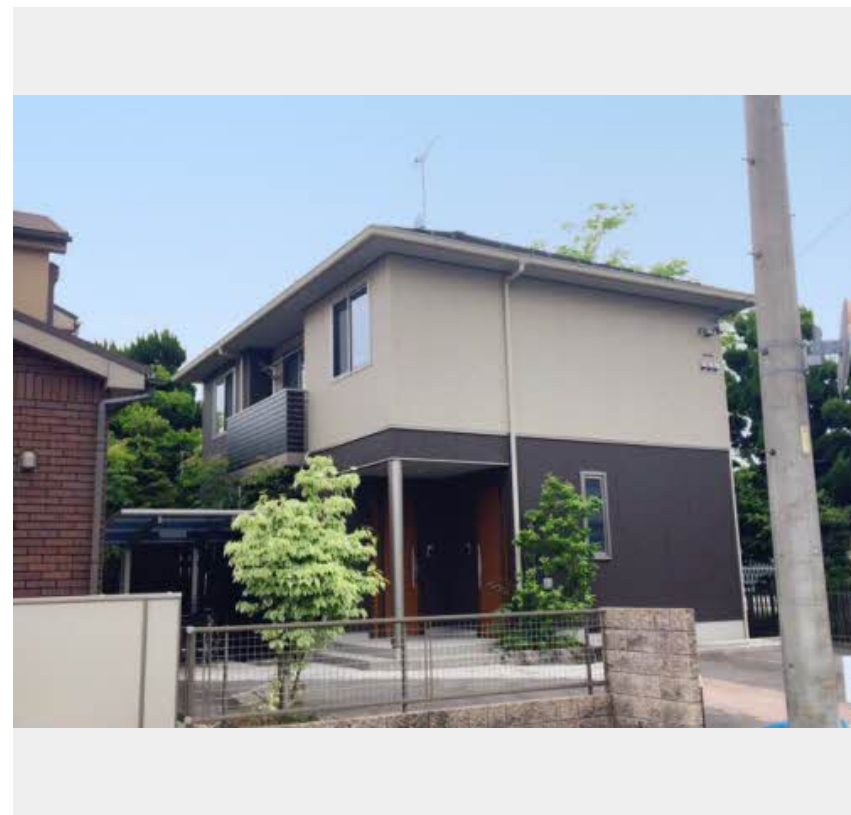

Sha Maison

積水ハウス品質のお部屋を シャーメゾン ショップ Shop

名古屋市営地下鉄東山線

岩塚駅 バス15分 万場大橋 バス停 徒歩5分

📱 モバイルで見る

1LDK
アパート

家賃 **55,000 円**

共益費等 **3,900 円**

敷金 **0 円**

礼金 **1 ヶ月**

この物件の
**オススメ
ポイント**

積水ハウスの賃貸住宅「シャーメゾン」です！
インターネットが無料で入居後すぐに使えます／窓には侵入抑
止効果が期待できる「防犯ガラス」を採用しています／室内の
モニターから、訪問者の顔・・・

この物件についている こだわり設備

- インターネット 無料(WiFi付)
- 防犯ガラス
- TVモニター付き インターホン
- 専用庭
- しゃ熱断熱 複層ガラス
- 浴室乾燥機
- 追い焚き給湯
- エアコン
- 給湯設備
- 洗髪洗面台
- 温水洗浄便座

積水ハウスの賃貸住宅 シャーメゾン

Sha Maison

物件名	スカイパレス 0101号室	間取り	1LDK／洋室6.9 LDK10.8 (帖)
アクセス	名古屋市営地下鉄東山線 岩塚駅 バス15分、万場大橋 バス停 徒歩5分	専有面積 / 向き	44.54㎡ / 南
所在地	愛知県名古屋市中川区万場2丁目	築年月 / 構造	2011年10月 / 軽量鉄骨・1階-2階建
ランドマーク	-	入居 / 契約期間	2026年6月中旬 / 2年
		駐車場	有（別途お問い合わせ下さい）