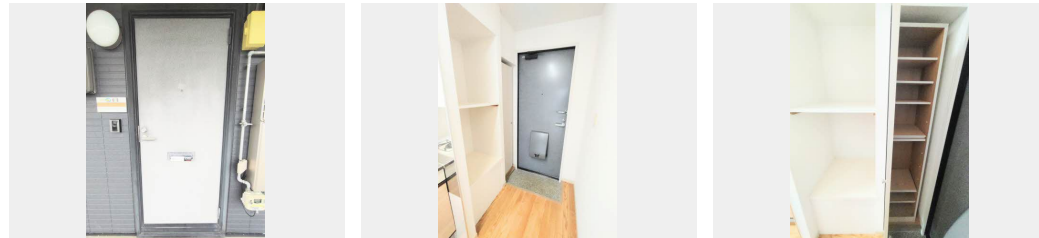

敷金 **1 ヶ月**

礼金 **0 円**

駐車場 **無料** 礼金 **0**

積水ハウスの賃貸住宅 シャーメゾン
Sha Maison

この物件のオススメポイント
Wi-Fi対応のインターネット無料設備付き、動画コンテンツU-NEXTが6ヶ月間基本料金無料☆☆TVモニターフォン・温水洗浄便座付☆

この物件についているこだわり設備

- インターネット無料(WiFi付)
- 動画視聴サービス
- TVモニター付きインターホン
- 洗髪洗面台
- 温水洗浄便座
- エアコン
- 駐車場無料

駐車場あり/インターネット無料(Wi-Fi対応)/動画視聴サービス/給湯箇所(浴室・台所・洗面所)/カラーモニター付ドアホン/24H換気システム/洗髪洗面化粧台/トイレ(温水洗浄便座)/エアコン/洗濯機置場(室内)/バス・トイレ(セパレート)

物件名	メゾンアンタレス A201号室	間取り	1K/-
アクセス	J R山口線 矢原駅 徒歩19分	専有面積 / 向き	24.0㎡ / 南
所在地	山口県山口市黒川6 5 5 番地 7	築年月 / 構造	1997年7月上旬 / 軽量鉄骨・2階-2階建
ランドマーク	●宇部新学教室平川校 / 距離160m	入居 / 契約期間	即時 / 2年
		駐車場	駐車場無料 / 舗装白線引