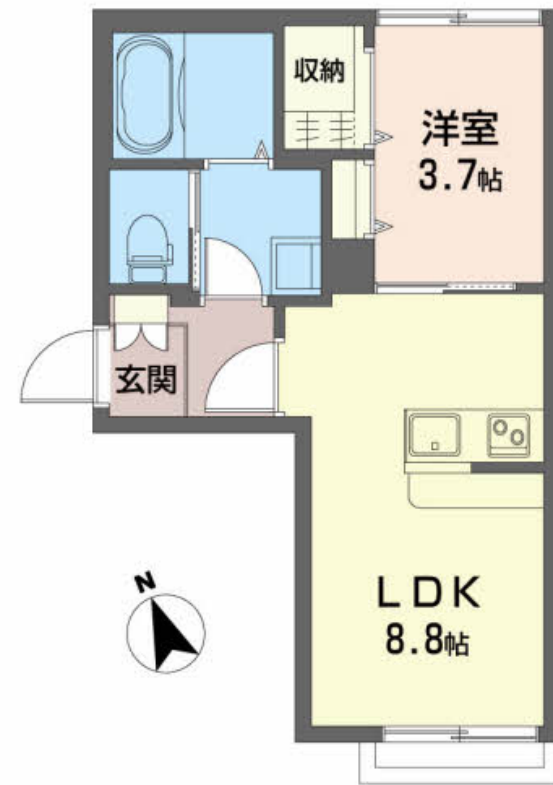

Sha Maison

積水ハウス品質のお部屋を シャーメゾン ショップ Shop

J R 奥羽本線

山形駅 徒歩5分

モバイルで見る

1LDK アパート

家賃 68,000 円

共益費等 3,000 円

敷金 1 ヶ月

礼金 1 ヶ月

積水ハウスの賃貸住宅 シャーメゾン

Sha Maison

この物件の
オススメ
ポイント

山形駅まで徒歩5分距離！！／オール電化、無料Wi-Fi他、充実設備で快適な生活♪／不審者の侵入を防ぐ防犯ガラスやオートロック、来訪者の顔が見えるTVドアホン付きで安心の暮らしを！宅・・・

この物件についている こだわり設備

- 高遮音床システム
- TVモニター付きインターホン
- コンロ
- 宅配BOX
- オートロック
- IHクッキングヒーター
- しゃ熱断熱複層ガラス
- 防犯カメラ
- オール電化
- インターネット無料(WiFi付)
- 防犯ガラス
- 給湯設備

インターネット無料 (Wi-Fi対応) / オール電化 / オートロック / 宅配BOX / 防犯カメラ / 駐輪場 (屋根無し) / 消火器 / ゴミ集積場 (敷地内) / 高遮音床システム「SHAIDD55」 / エアコン (寒冷地仕様) / 浴室乾燥機 / エコキュート / IHクッキングヒーター / ユニットバス1418 / 全身ミラー / カラーモニター付ドアホン / 給湯箇所 (浴室・台所・洗面所) / バス・トイレ (セパレート) / シャワー / 24H換気システム / 洗髪洗面化粧台 / 物干し / トイレ (暖房洗浄便座) / しゃ熱断熱複層ガラス / AP用フローリング / 網戸 / ストッカー / 照明器具 (全室) / 火災警報器 (煙感知式)

物件名 シャーメゾン ルシオン 101号室
アクセス J R 奥羽本線 山形駅 徒歩5分
所在地 山形県山形市城南町 1 丁目 8 - 1 8
ランドマーク ● J R 山形駅 / 距離400m

間取り 1LDK / LDK 8.8 洋室 3.7 (帖)
専有面積 / 向き 32.67㎡ / 南
築年月 / 構造 2019年1月中旬 / 軽量鉄骨・1階-2階建
入居 / 契約期間 2024年7月上旬 / 2年
駐車場 駐車場なし

入居諸条件備考

／シャーメゾンライフSUPPORT 24 (月額880円税込) にご加入いただきます。／火災保険へのご加入が条件となります。※ご入居中は、借家人賠償責任保険・個人賠償責任保険が付帯された火災保険へのご加入が必要となります。積水ハウス不動産グループでは、万一の事故の際、グループが連携して迅速に対応できる「シャーメゾンライフGUARD」(*)へのご加入を推奨しております。*保険契約の取扱代理店は、積水ハウス不動産東北(株)および積水ハウス不動産パートナーズ(株)となります。／積水ハウス不動産パートナーズの保証人不要プラン『らくらくパートナー』に加入が必要です。【新規契約時】事務手数料: 33,000円(税込)、【毎月】保証料: 月額賃料等の2% / 諸費用及び、契約に要する費用は別途打合せ / 更新料: 20,000円

※消費税は10%として計算しています。※掲載されている図面・写真等は、作成方法や撮影方法・時期などにより実際とは異なる場合があります。※家具や車などは、配置のイメージであり、賃貸物件に付属していません(家具家電付き等の表示があるものを除く)。

ポイントがたまる
住んでいるだけでポイントが貯まり、
住替え時に家賃が最大3ヶ月分無料に!

武田不動産株式会社
TEL:023-625-1500
FAX: 023-625-1501

山形県山形市美畑町 9 - 2 0
免許番号: 山形県知事 (7) 第 1 8 0 1 号
所属団体: (公社) 山形県宅地建物取引業協会 / 東北地区不動産公正取引協議会

取引形態
仲介