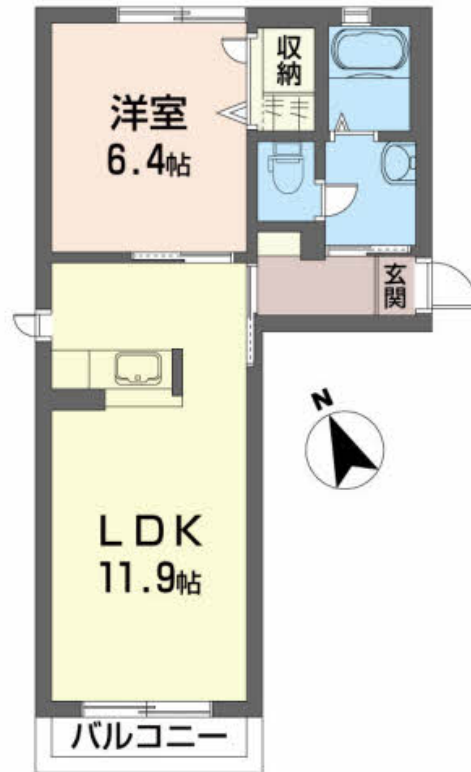

Sha Maison

積水ハウス品質のお部屋を シャーメゾン ショップ Shop

J R山形新幹線

山形駅 バス22分 徒歩4分

モバイルで見る

1LDK
アパート

家賃 **62,000 円**

共益費等 4,000 円

敷金 0 ヶ月

礼金 1 ヶ月

駐車場 無料

積水ハウスの賃貸住宅 シャーメゾン

Sha Maison

この物件の
オススメ
ポイント

スーパーおーばん、カワチ薬局徒歩8分で買い物便利！！追炊き機能付給湯器・カラーテレビドアホン付！！嬉しいWi-Fi・駐車場2台付！！

この物件についている **こだわり設備**

- しゃ熱断熱 複層ガラス
- インターネット 無料(WiFi付)
- TVモニター付き インターホン
- 対面 キッチン
- 給湯設備
- 追い焚き給湯
- 浴室乾燥機
- 洗髪洗面台
- 温水洗浄便座
- エアコン
- フローリング付
- 大型収納

駐車場あり/駐車場(屋根付き)/消火器/ゴミ集積場(敷地内)/LGBTQフレンドリー/高齢者対応可/インターネット無料(Wi-Fi対応)/玄関鍵(デジタルロック)/浴室乾燥機(暖房乾燥)/カラーモニター付ドアホン/対面キッチン/照明器具(全室)/ストッカー/バルコニー/しゃ熱断熱複層ガラス/給湯器(追炊機能付)/給湯箇所(浴室・台所・洗面所)/バス・トイレ(セパレート)/シャワー/火災警報器(煙感知式)/24H換気システム/洗髪洗面化粧台/トイレ(洗浄機能付便座)/エアコン/フローリング

物件名	コンフォータブル A A103号室	間取り	1LDK/LDK11.9 洋室6.4 (帖)
アクセス	J R山形新幹線 山形駅 バス22分、江俣四丁目 バス停 徒歩4分	専有面積 / 向き	41.94㎡ / 南
所在地	山形県山形市嶋南2丁目2-30	築年月 / 構造	2009年7月下旬 / 軽量鉄骨・1階-2階建
ランドマーク	●MOVIE ON山形 / 距離640m	入居 / 契約期間	即時 / 2年
		駐車場	駐車場2台無料 / 舗装白線引

入居諸条件備考

諸費用及び、契約に要する費用は別途打合せ/契約更新時、更新料20,000円を頂戴します。/シャーメゾンライフSUPPORT24(月額880円税込)にご加入いただきます。/上記入居諸条件以外に、町内会費1年毎3,600円、退去クリーニング費用(初回契約時)68,200円(税込)が必要です。/火災保険へのご加入が条件となります。*ご入居中は、借家人賠償責任保険・個人賠償責任保険が付帯された火災保険へのご加入が必要となります。積水ハウス不動産グループでは、万一の事故の際、グループが連携して迅速に対応できる「シャーメゾンライフGUARD」(*)へのご加入を推奨しております。*保険契約の取扱代理店は、積水ハウス不動産東北(株)および積水ハウス不動産パートナーズ(株)となります。/積水ハウス不動産パートナーズの保証人不要プラン『らくらくパートナー』にご加入が必要です。[新規契約時]事務手数料:33,000円(税込)、[毎月]保証料:月額賃料等の2%/諸費用及び、契約に要する費用は別途打合せ/更新料:20,000円

※消費税は10%として計算しています。※掲載されている図面・写真等は、作成方法や撮影方法・時期などにより実際とは異なる場合があります。※家具や車などは、配置のイメージであり、賃貸物件に付属していません(家具家電付き等の表示があるものを除く)。

ポイントがたまる
住んでいるだけでポイントが貯まり、住替え時に家賃が最大3ヶ月分無料に!

齋藤住宅地所株式会社
TEL:023-684-4115
FAX: 023-684-4138

山形県山形市江俣4丁目2-7
免許番号: 山形県知事(12)第1000号
所属団体: (公社)山形県宅建物取引業協会/東北地区不動産公正取引協議会

取引形態
仲介